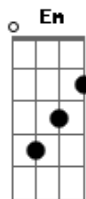

© ukulele-chords.com