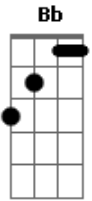

Companhia do Calypso - Bang, Bang

tom:

Intro: Cm Ab Cm Ab
Bb Cm Ab Bb Cm

(Cm Bb)
Bang, bang, bang

Cm Ab
Eu fui alvejada pelo teu olhar
Ab7
Tiro certeiro fez me apaixonar
G
Me deixando louca de amor

Cm Ab
Foi como disparo no meu coração
Ab7
Foi como um bang bang de paixão
G
Quando você me cercou

Ab Eb

Acordes

© ukulele-chords.com

© ukulele-chords.com

© ukulele-chords.com

© ukulele-chords.com

© ukulele-chords.com

© ukulele-chords.com

© ukulele-chords.com

© ukulele-chords.com

© ukulele-chords.com

Tentei me defender, não deu
Bb Gm
Um beijo me acertou
Ab Eb
Depois de me render, virei
Bb G (Cm Bb)
De tão apaixonada, alvo certo de amor

Bb Cm
Ra-tá-tá bang bang metralada de amor
Fm Cm
Penetrou, acertou o meu coração
Bb Cm
Rá tá tá bang bang um cupido me acertou
Fm
Despertou, provocou amor e paixão