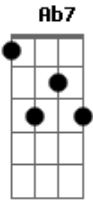

© ukulele-chords.com