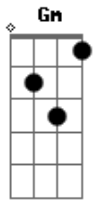

Companhia do Calypso - Bang, Bang

tom:

Intro: Cm Ab Cm Ab
Bb Cm Ab Bb Cm

(Cm Bb)
Bang, bang, bang

Cm Ab
Eu fui alvejada pelo teu olhar
Ab7
Tiro certeiro fez me apaixonar
G
Me deixando louca de amor

Cm Ab
Foi como disparo no meu coração
Ab7
Foi como um bang bang de paixão
G
Quando você me cercou

© ukulele-chords.com

© ukulele-chords.com

© ukulele-chords.com

Tentei me defender, não deu
Bb Gm
Um beijo me acertou
Ab Eb
Depois de me render, virei
Bb G (Cm Bb)
De tão apaixonada, alvo certo de amor

Bb Cm
Ra-tá-tá bang bang metralada de amor
Fm Cm
Penetrou, acertou o meu coração
Bb Cm
Rá tá tá bang bang um cupido me acertou
Fm
Despertou, provocou amor e paixão