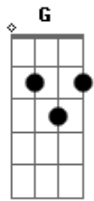

# Companhia do Calypso - Bang, Bang

tom:

Intro: Cm Ab Cm Ab  
Bb Cm Ab Bb Cm

( Cm Bb )  
Bang, bang, bang

Cm Ab  
Eu fui alvejada pelo teu olhar  
Ab7  
Tiro certeiro fez me apaixonar  
G  
Me deixando louca de amor

Cm Ab  
Foi como disparo no meu coração  
Ab7  
Foi como um bang bang de paixão  
G  
Quando você me cercou

Ab Eb

© ukulele-chords.com

© ukulele-chords.com

Tentei me defender, não deu  
Bb Gm  
Um beijo me acertou  
Ab Eb  
Depois de me render, virei  
Bb G ( Cm Bb )  
De tão apaixonada, alvo certo de amor

Bb Cm  
Ra-tá-tá bang bang metralada de amor  
Fm Cm  
Penetrou, acertou o meu coração  
Bb Cm  
Rá tá tá bang bang um cupido me acertou  
Fm  
Despertou, provocou amor e paixão