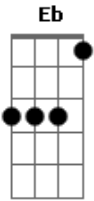

# Companhia do Calypso - Bang, Bang

tom:

Intro: Cm Ab Cm Ab  
Bb Cm Ab Bb Cm

( Cm Bb )  
Bang, bang, bang

Cm Ab  
Eu fui alvejada pelo teu olhar  
Ab7  
Tiro certeiro fez me apaixonar  
G  
Me deixando louca de amor

Cm Ab  
Foi como disparo no meu coração  
Ab7  
Foi como um bang bang de paixão  
G  
Quando você me cercou

Ab Eb

© ukulele-chords.com

© ukulele-chords.com

Tentei me defender, não deu  
Bb Gm  
Um beijo me acertou  
Ab Eb  
Depois de me render, virei  
Bb G ( Cm Bb )  
De tão apaixonada, alvo certo de amor

Bb Cm  
Ra-tá-tá bang bang metralada de amor  
Fm Cm  
Penetrou, acertou o meu coração  
Bb Cm  
Rá tá tá bang bang um cupido me acertou  
Fm  
Despertou, provocou amor e paixão