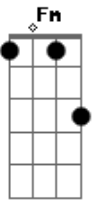

© ukulele-chords.com

Tentei me defender, não deu
Bb Gm
Um beijo me acertou
Ab Eb
Depois de me render, virei
Bb G (Cm Bb)
De tão apaixonada, alvo certo de amor

Bb Cm
Ra-tá-tá bang bang metralada de amor
Fm Cm
Penetrou, acertou o meu coração
Bb Cm
Rá tá tá bang bang um cupido me acertou
Fm
Despertou, provocou amor e paixão

(Cm Bb)
Bang, bang, bang
Ra-tá-tá-tá

[Final] Cm Ab Cm Ab
Bb Cm Ab
Bb Cm Bb