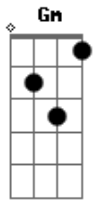

© ukulele-chords.com