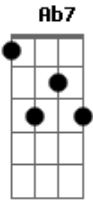

# Companhia do Calypso - Bang, Bang

tom:

Intro: Cm Ab Cm Ab  
Bb Cm Ab Bb Cm

( Cm Bb )  
Bang, bang, bang

Cm Ab  
Eu fui alvejada pelo teu olhar  
Ab7  
Tiro certeiro fez me apaixonar  
G  
Me deixando louca de amor

Cm Ab  
Foi como disparo no meu coração  
Ab7  
Foi como um bang bang de paixão  
G  
Quando você me cercou

Ab Eb

© ukulele-chords.com

© ukulele-chords.com

Tentei me defender, não deu  
Bb Gm  
Um beijo me acertou  
Ab Eb  
Depois de me render, virei  
Bb G ( Cm Bb )  
De tão apaixonada, alvo certo de amor

Bb Cm  
Ra-tá-tá bang bang metralada de amor  
Fm Cm  
Penetrou, acertou o meu coração  
Bb Cm  
Rá tá tá bang bang um cupido me acertou  
Fm  
Despertou, provocou amor e paixão