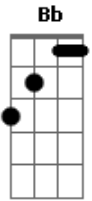

# Companhia do Calypso - Bang, Bang

tom:

Intro: Cm Ab Cm Ab  
Bb Cm Ab Bb Cm

( Cm Bb )  
Bang, bang, bang

Cm Ab  
Eu fui alvejada pelo teu olhar  
Ab7  
Tiro certeiro fez me apaixonar  
G  
Me deixando louca de amor

Cm Ab  
Foi como disparo no meu coração  
Ab7  
Foi como um bang bang de paixão  
G  
Quando você me cercou

Ab Eb

© ukulele-chords.com

© ukulele-chords.com

Tentei me defender, não deu  
Bb Gm  
Um beijo me acertou  
Ab Eb  
Depois de me render, virei  
Bb G ( Cm Bb )  
De tão apaixonada, alvo certo de amor

Bb Cm  
Ra-tá-tá bang bang metralada de amor  
Fm Cm  
Penetrou, acertou o meu coração  
Bb Cm  
Rá tá tá bang bang um cupido me acertou  
Fm  
Despertou, provocou amor e paixão