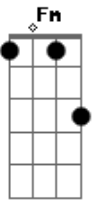

Companhia do Calypso - Bang, Bang

tom:

Intro: Cm Ab Cm Ab
Bb Cm Ab Bb Cm

(Cm Bb)
Bang, bang, bang

Cm Ab
Eu fui alvejada pelo teu olhar
Ab7
Tiro certeiro fez me apaixonar
G
Me deixando louca de amor

Cm Ab
Foi como disparo no meu coração
Ab7
Foi como um bang bang de paixão
G
Quando você me cercou

© ukulele-chords.com

© ukulele-chords.com

© ukulele-chords.com

Tentei me defender, não deu
Bb Gm
Um beijo me acertou
Ab Eb
Depois de me render, virei
Bb G (Cm Bb)
De tão apaixonada, alvo certo de amor

Bb Cm
Ra-tá-tá bang bang metralada de amor
Fm Cm
Penetrou, acertou o meu coração
Bb Cm
Rá tá tá bang bang um cupido me acertou
Fm
Despertou, provocou amor e paixão