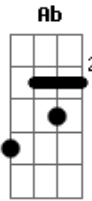

© ukulele-chords.com