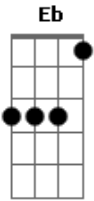

Companhia do Calypso - Bang, Bang

tom:

Intro: Cm Ab Cm Ab
Bb Cm Ab Bb Cm

(Cm Bb)
Bang, bang, bang

Cm Ab
Eu fui alvejada pelo teu olhar
Ab7
Tiro certeiro fez me apaixonar
G
Me deixando louca de amor

Cm Ab
Foi como disparo no meu coração
Ab7
Foi como um bang bang de paixão
G
Quando você me cercou

© ukulele-chords.com

© ukulele-chords.com

© ukulele-chords.com

Tentei me defender, não deu
Bb Gm
Um beijo me acertou
Ab Eb
Depois de me render, virei
Bb G (Cm Bb)
De tão apaixonada, alvo certo de amor

Bb Cm
Ra-tá-tá bang bang metralada de amor
Fm Cm
Penetrou, acertou o meu coração
Bb Cm
Rá tá tá bang bang um cupido me acertou
Fm
Despertou, provocou amor e paixão