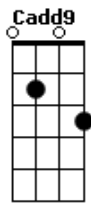

© ukulele-chords.com