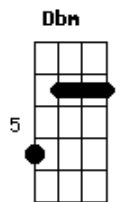

© ukulele-chords.com