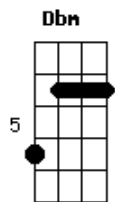

© ukulele-chords.com