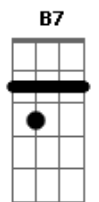

© ukulele-chords.com