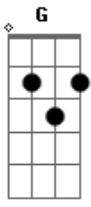

© ukulele-chords.com