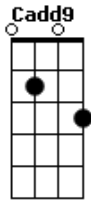

ukulele-chords.com