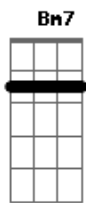

© ukulele-chords.com