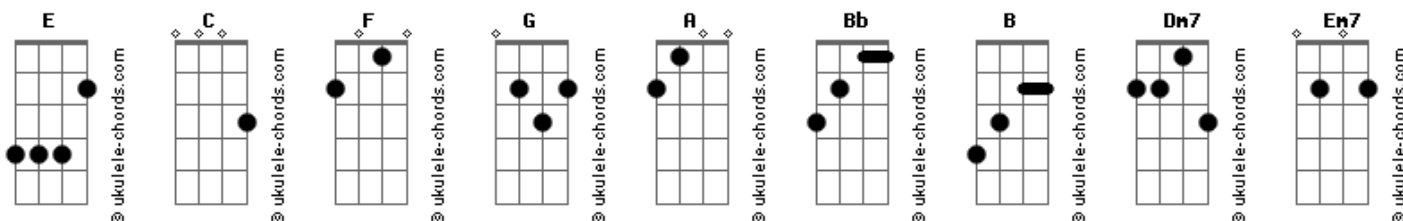

Refrão:

C
não sou nada sem Jesus
Em7
ele é tudo para mim
F C
é a razão do meu viver
Bb F
sua graça não tem fim
G C
e eu não consigo nem pensar
Em7
no que faria sem Jesus
F G C
não sou nada, nada sem Jesus.

F F
Não sei viver sem ti Senhor, não sou nada sem ti.
C G E E

não há nada de bom em mim que não venha de Jesus
F G G
eu sou transformado pelo brilho de sua luz
C G E E
no momento em que eu gritei pedindo me ajuda ó Senhor

F G C
eu vou cair no abismo, pai, me ajuda, por favor,
F C C
ele me ouviu e estendeu sua poderosa mão
Dm7 C F G G
me deu forças pra vencer e eu pude ver então

Refrão:

C
não sou nada sem Jesus
Em7
ele é tudo para mim
F C
é a razão do meu viver
Bb F
sua graça não tem fim
G C
e eu não consigo nem pensar
Em7
no que faria sem Jesus
F G C
não sou nada, nada sem Jesus

PONTE:

Bb
como um pássaro sem asas
C
ou súdito sem rei
Dm7 C F G G
sem jesus na minha vida eu sei, jamais serei feliz. (Oh o oh ohhhh)

REPETE REFRÃO TROCA NOTAS:

A
não sou nada sem Jesus
D
ele é tudo para mim
Em7 D
é a razão do meu viver
C Bm
sua graça não tem fim
Bb A
e eu não consigo nem pensar
Bm7
no que faria sem Jesus
C Bm Bb
não sou nada, (não sou nada), não sou nada, (nada)
A Bm A Em7
nada sem Jesus (uhhss), não sou nada
A Bm7 A Em7
nada sem Jesus (uhhss), não sou nada,
A D
nada sem Jesu.....ussss

Acordes