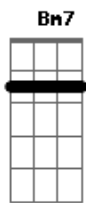

Communion - Não Sou Nada Sem Jesus

Tom: C
Intro: (C - F)2X

GUITARRA COM EFEITO DE DELAY

PARTE A

(Teclado)

PARTE C

(Teclado)

Versão 2 (Para quem toca Guitarra Solo e Base ou Violão Base e Solo)

C Bm Bb
não sou nada, (não sou nada), não sou nada, (nada)
A Bm A Em7
nada sem Jesus (uhhss), não sou nada
A Bm7 A Em7
nada sem Jesus (uhhss) , não sou nada ,
A D
nada sem Jesu.....ussss

Acordes

© ukulele-chords.com