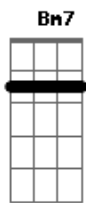

Communion - Não Sou Nada Sem Jesus

Tom: C
Intro: (C - F) 2X

GUITARRA COM EFEITO DE DELAY

PARTE A

(Teclado)

PARTE C

(Teclado)

Versão 2 (Para quem toca Guitarra Solo e Base ou Violão Base e Solo)

C Bm Bb
não sou nada, (não sou nada), não sou nada, (nada)
A Bm A Em7
nada sem Jesus (uhhss), não sou nada
A Bm7 A Em7
nada sem Jesus (uhhss), não sou nada,
A D
nada sem Jesu.....ussss

Acordes

© ukulele-chords.com