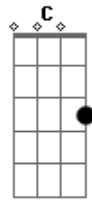

Comissão Brasileira de Salmódia - Salmo 91 (Harmônico)

tom:

Intro: Em B7 Em Am Em C B7

Em B7 Em B7 Em
O que habita no esconderijo do Altíssimo e vem descansar

Am Em C B7 B7
À sombra do Onipotente Deus, diz ao Senhor: "Refúgio és meu

Em B7 Em
Portanto, Eu lhe responderei, com ele na angústia Eu estarei

Am Em C B7
Livrá-lo-ei e o glorificarei, em sua angústia Eu estarei

E B7 Dbm B7 Dbm A Gbm B7
Com longos dias saciá-lo-ei, e a Minha salvação lhe mostrarei

E B7 Dbm B7 Dbm A Gbm B7 Em
Com longos dias saciá-lo-ei, e a Minha salvação lhe mostrarei.

Acordes

© ukulele-chords.com

© ukulele-chords.com

© ukulele-chords.com

© ukulele-chords.com

© ukulele-chords.com

© ukulele-chords.com