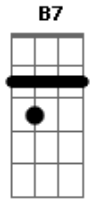

E B7 Dbm B7 Dbm A Gbm B7
Tu calcarás, sim, serpente, leão, sob teus pés tu hás de os pisar

Em B7
Porque a Mim se apegou com amor, livrá-lo-ei e a salvo pô-lo-ei

Am Em C B7
Porque Meu nome ele já conheceu, e então a Mim invocará

Em B7 Em
Portanto, Eu lhe responderei, com ele na angústia Eu estarei

Am Em C B7
Livrá-lo-ei e o glorificarei, em sua angústia Eu estarei

E B7 Dbm B7 Dbm A Gbm B7
Com longos dias saciá-lo-ei, e a Minha salvação lhe mostrarei

E B7 Dbm B7 Dbm A Gbm B7 Em
Com longos dias saciá-lo-ei, e a Minha salvação lhe mostrarei.

Acordes

© ukulele-chords.com

© ukulele-chords.com

© ukulele-chords.com

© ukulele-chords.com

© ukulele-chords.com

© ukulele-chords.com