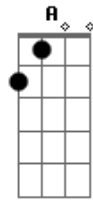

Em B7 Em
Portanto, Eu lhe responderei, com ele na angústia Eu estarei

Am Em C B7
Livrá-lo-ei e o glorificarei, em sua angústia Eu estarei

E B7 Dbm B7 Dbm A Gbm B7
Com longos dias saciá-lo-ei, e a Minha salvação lhe mostrarei

E B7 Dbm B7 Dbm A Gbm B7 Em
Com longos dias saciá-lo-ei, e a Minha salvação lhe mostrarei.

Acordes

© ukulele-chords.com

© ukulele-chords.com

© ukulele-chords.com

© ukulele-chords.com

© ukulele-chords.com

© ukulele-chords.com