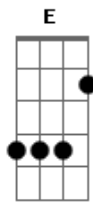

Comissão Brasileira de Salmódia - Salmo 91 (Harmônico)

tom:

Intro: Em B7 Em Am Em C B7

Em B7 Em B7 Em
O que habita no esconderijo do Altíssimo e vem descansar

Am Em C B7 B7
À sombra do Onipotente Deus, diz ao Senhor: "Refúgio és meu

Em B7
Em todo o teu caminhar aqui, te susterão os anjos nas suas mãos

Am Em C B7
E em pedra alguma hás de tropeçar, leão, serpente pisarás

E B7 Dbm B7 Dbm A Gbm B7
Tu calcarás, sim, serpente, leão, sob teus pés tu hás de os pisar

Em B7 Em
Portanto, Eu lhe responderei, com ele na angústia Eu estarei

Am Em C B7
Livrá-lo-ei e o glorificarei, em sua angústia Eu estarei

E B7 Dbm B7 Dbm A Gbm B7
Com longos dias saciá-lo-ei, e a Minha salvação lhe mostrarei

E B7 Dbm B7 Dbm A Gbm B7 Em
Com longos dias saciá-lo-ei, e a Minha salvação lhe mostrarei.

Acordes

© ukulele-chords.com

© ukulele-chords.com

© ukulele-chords.com

© ukulele-chords.com

© ukulele-chords.com

© ukulele-chords.com