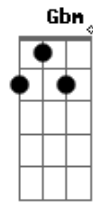

© ukulele-chords.com