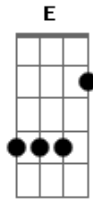

Comissão Brasileira de Salmódia - Salmo 91 (Harmônico)

tom:

Intro: Em B7 Em Am Em C B7

Em B7 Em B7 Em
O que habita no esconderijo do Altíssimo e vem descansar

Am Em C B7 B7
À sombra do Onipotente Deus, diz ao Senhor: "Refúgio és meu

Em B7
Em todo o teu caminhar aqui, te susterão os anjos nas suas mãos

Am Em C B7
E em pedra alguma hás de tropeçar, leão, serpente pisarás

E B7 Dbm B7 Dbm A Gbm B7
Tu calcarás, sim, serpente, leão, sob teus pés tu hás de os pisar

Em B7 Em
Portanto, Eu lhe responderei, com ele na angústia Eu estarei

Am Em C B7
Livrá-lo-ei e o glorificarei, em sua angústia Eu estarei

E B7 Dbm B7 Dbm A Gbm B7
Com longos dias saciá-lo-ei, e a Minha salvação lhe mostrarei

E B7 Dbm B7 Dbm A Gbm B7 Em
Com longos dias saciá-lo-ei, e a Minha salvação lhe mostrarei.

Acordes

© ukulele-chords.com

© ukulele-chords.com

© ukulele-chords.com

© ukulele-chords.com

© ukulele-chords.com

© ukulele-chords.com