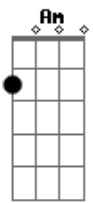

Em B7 Em
Portanto, Eu lhe responderei, com ele na angústia Eu estarei

Am Em C B7
Livrá-lo-ei e o glorificarei, em sua angústia Eu estarei

E B7 Dbm B7 Dbm A Gbm B7
Com longos dias saciá-lo-ei, e a Minha salvação lhe mostrarei

E B7 Dbm B7 Dbm A Gbm B7 Em
Com longos dias saciá-lo-ei, e a Minha salvação lhe mostrarei.

Acordes

© ukulele-chords.com

© ukulele-chords.com

© ukulele-chords.com

© ukulele-chords.com

© ukulele-chords.com

© ukulele-chords.com