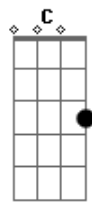

Comissão Brasileira de Salmódia - Salmo 91 (Harmônico)

tom:

Intro: Em B7 Em Am Em C B7

Em B7 Em B7 Em
O que habita no esconderijo do Altíssimo e vem descansar

Am Em C B7 B7
À sombra do Onipotente Deus, diz ao Senhor: "Refúgio és meu

Em B7 Em
Portanto, Eu lhe responderei, com ele na angústia Eu estarei

Am Em C B7
Livrá-lo-ei e o glorificarei, em sua angústia Eu estarei

E B7 Dbm B7 Dbm A Gbm B7
Com longos dias saciá-lo-ei, e a Minha salvação lhe mostrarei

E B7 Dbm B7 Dbm A Gbm B7 Em
Com longos dias saciá-lo-ei, e a Minha salvação lhe mostrarei.

Acordes

© ukulele-chords.com

© ukulele-chords.com

© ukulele-chords.com

© ukulele-chords.com

© ukulele-chords.com

© ukulele-chords.com