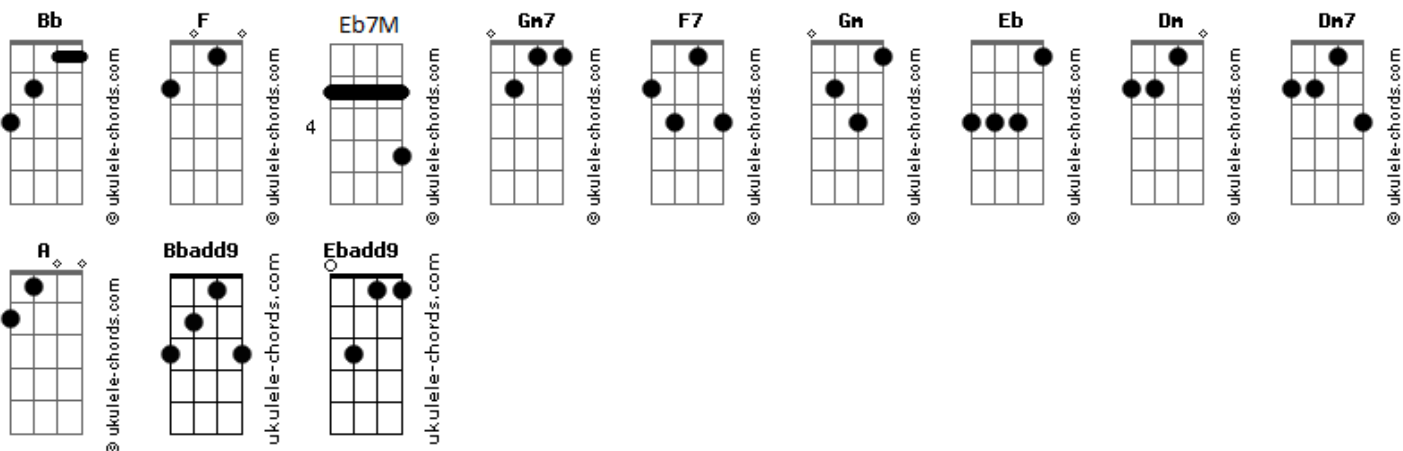

# Comcristo - Digno É o Cordeiro

tom:

Intro: **Bb** **Gm7** **Eb7M**  
**Bb** **Gm7** **Eb7M**

**Bb** **Bbadd9** **F7** **Gm7** **Gm** **Eb**  
 Cercado Ele está, no trono Ele é o Rei da glória  
**Bb** **Bb** **Bb** **F7** **Gm7** **Eb**  
 Um novo cântico entoado nos céus ao Rei dos reis  
**Gm7** **F** **F** **Ebadd9**  
 Levou sobre si as nossas dores, ferido de Deus  
**F** **Eb**  
 Se entregou por mim

**Gm7** **Dm** **Eb** **Ebadd9** **Bb** **F**  
 Digno é o cordeiro que foi morto  
**Gm7** **Dm** **Eb** **Ebadd9** **Bb** **Dm7**  
 A Ele seja a força, a honra, a glória e o poder  
**Gm7** **Dm** **Eb** **Ebadd9** **Bb** **F**  
 Digno é o cordeiro que foi morto  
**Ebadd9** **F** **Gm7** **F**  
 Sobre a morte Ele venceu, Ele venceu

## Acordes

O todo poderoso

**Gm7** **Dm** **Eb** **Ebadd9** **Bb** **F**  
 Digno é o cordeiro que foi morto  
**Gm7** **Dm** **Eb** **Ebadd9** **Bb** **Dm7**  
 A Ele seja a força, a honra, a glória e o poder  
**Gm7** **Dm** **Eb** **Ebadd9** **Bb** **F**  
 Digno é o cordeiro que foi morto  
**Ebadd9** **F** **Gm7** **F**  
 Sobre a morte Ele venceu, Ele venceu  
 ( **Gm7** **Ebadd9** **Bb** **F** )  
 ( **Gm7** **Ebadd9** **Bb** **F** )  
 ( **Gm7** **Ebadd9** **Bb** **F** )  
 ( **Gm7** **Ebadd9** **Bb** **F** )

**Gm7** **Ebadd9**  
 Ao que está assentado no trono, e ao Cordeiro  
**Bb** **F**  
 Seja a glória pois somente Ele  
**Gm7** **Ebadd9** **Bb** **F**  
 É o Senhor, Jesus é o Senhor!

**Ebadd9** **F** **Eb** **F**  
 Só Ele é san - to, só Ele é san - to!  
**Ebadd9** **F** **Eb** **F**  
 Só Ele é san - to, só Ele é san - to!  
**Ebadd9** **F** **Eb** **F**  
 Só Ele é san - to, só Ele é san - to!  
**Ebadd9** **F** **Eb** **F**  
 Só Ele é san - to, só Ele é san - to!