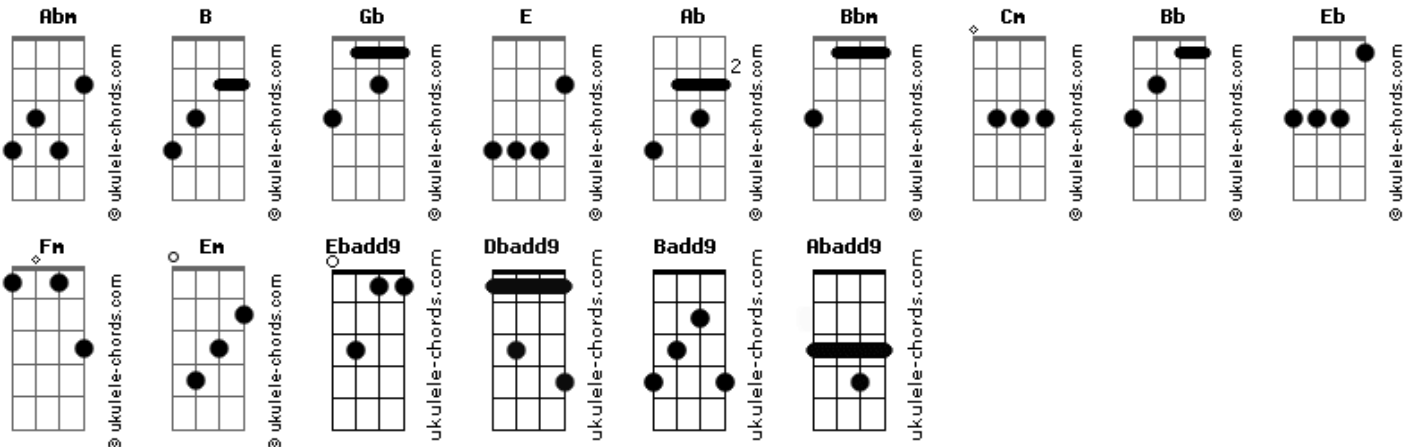

Com Cristo - Meu Pastor

tom:

Intro: B Gb Abm

É em Ti que encontro alegria

É em Ti que encontro a paz

É em Ti que encontro o amor que me satisfaz

É em Ti, é em Ti

É em Ti que encontro os meus sonhos

É em Ti que encontro esperança

É em Ti que encontro o caminho que me satisfaz

É em Ti, é em Ti

O Senhor é o meu pastor e nada me faltará

Reposo em pastos seguros

Faz Minh ?alma descansar

Refrigerar o meu ser

Acordes

Ab Eb Fm
Em Teus caminhos brandos
Cm Fm
E mesmo na sombra da morte
Bbm Ebadd9 Dbadd9 Ebadd9
Ó eu não temerei

(Dbadd9 Badd9 Abadd9 Gb)

(Ab Eb Fm Ab Eb)

(Fm Cm Fm Bbm Ebadd9)

Ab Bbm Cm Bb Eb4 Eb
O Senhor é o meu pastor e nada me faltará