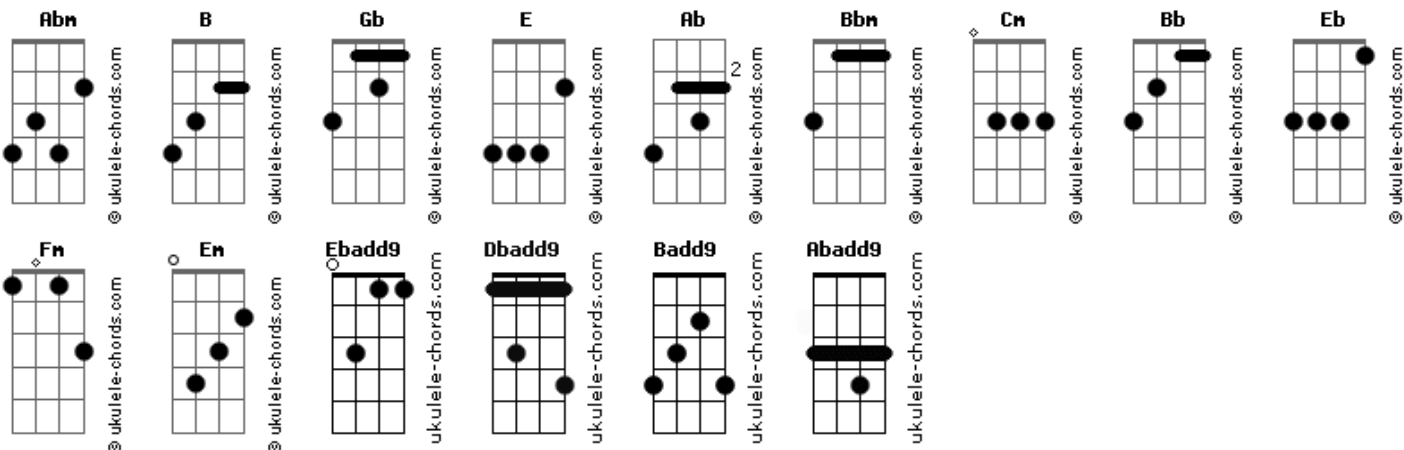

Com Cristo - Meu Pastor

tom:

Intro: B Gb Abm

É em Ti que encontro alegria

É em Ti que encontro a paz

É em Ti que encontro o amor que me satisfaz

É em Ti, é em Ti

É em Ti que encontro os meus sonhos

É em Ti que encontro esperança

É em Ti que encontro o caminho que me satisfaz

É em Ti, é em Ti

O Senhor é o meu pastor e nada me faltará

Reposo em pastos seguros

Faz Minh ?alma descansar

Refrigerar o meu ser

Acordes

Ab Eb Fm
Em Teus caminhos brandos
Cm Fm
E mesmo na sombra da morte
Bbm Ebadd9 Dbadd9 Ebadd9
Ó eu não temerei

(Dbadd9 Badd9 Abadd9 Gb)

(Ab Eb Fm Ab Eb)

(Fm Cm Fm Bbm Ebadd9)

Ab Bbm Cm Bb Eb4 Eb
O Senhor é o meu pastor e nada me faltará