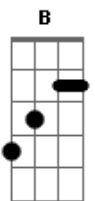

© ukulele-chords.com