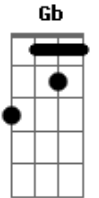

© ukulele-chords.com