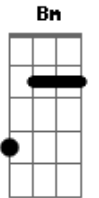

© ukulele-chords.com