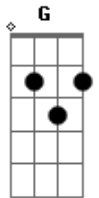

# Colomet - La Utopia Del Roce

tom:

Intro: D Gb Bm G

D Gb  
Esta pantalla que nos une  
Bm G  
Es la misma que nos separa  
D Gb  
Y yo con soles en la punta de mis dedos  
Bm G  
Pa alegrarte las mañanas  
D Gb  
Y una paciencia que no cabe ya en mi cuarto  
Bm G  
Y que por ti solo se ensancha  
( D Gb Bm G )

D Gb Bm G  
Verte cruzar por mis aceras se hace de rogar  
D  
Que si se trata de mirarte  
Gb Bm G  
No llego ni a pestañear  
D Gb Bm  
Pero quedarse a tu lado es dejar de escapar  
( D Gb Bm G )

Bm G  
Se me despeina la sonrisa si se trata de la prisa  
D Gb  
De quitarte la camisa de ponernos a temblar

## Acordes

© ukulele-chords.com

© ukulele-chords.com

© ukulele-chords.com

© ukulele-chords.com

Bm  
De follarte en cada esquina  
G  
De cegarnos a caricias  
D  
De saciarnos con las ganas  
Gb  
De no poder respirar  
Bm G D Gb  
De no poder respirar  
Bm Gb  
Y ese miedo que me parte  
Bm G  
El mismo que me anima a caminar  
D Gb Bm  
Pero caminar hacia a ti es complicado hasta para un huracán  
Bm G  
Se me despeina la sonrisa si se trata de la prisa  
D Gb  
De quitarte la camisa de ponernos a temblar  
Bm  
De follarte en cada esquina  
G  
De cegarnos a caricias  
D  
De saciarnos con las ganas  
Gb  
De no poder respirar  
Bm G D Gb  
De no poder respirar