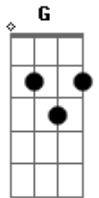

Colomet - La Utopia Del Roce

tom:

Intro: D Gb Bm G

D Gb
Esta pantalla que nos une
Bm G
Es la misma que nos separa
D Gb
Y yo con soles en la punta de mis dedos
Bm G
Pa alegrarte las mañanas
D Gb
Y una paciencia que no cabe ya en mi cuarto
Bm G
Y que por ti solo se ensancha
(D Gb Bm G)

D Gb Bm G
Verte cruzar por mis aceras se hace de rogar
D
Que si se trata de mirarte
Gb Bm G
No llego ni a pestañear
D Gb Bm
Pero quedarse a tu lado es dejar de escapar
(D Gb Bm G)

Bm G
Se me despeina la sonrisa si se trata de la prisa
D Gb
De quitarte la camisa de ponernos a temblar

Acordes

© ukulele-chords.com

© ukulele-chords.com

© ukulele-chords.com

© ukulele-chords.com

Bm
De follarte en cada esquina
G
De cegarnos a caricias
D
De saciarnos con las ganas
Gb
De no poder respirar
Bm G D Gb
De no poder respirar
Bm Gb
Y ese miedo que me parte
Bm G
El mismo que me anima a caminar
D Gb
Pero caminar hacia a ti es complicado hasta para un huracán Bm
Bm G
Se me despeina la sonrisa si se trata de la prisa
D Gb
De quitarte la camisa de ponernos a temblar
Bm
De follarte en cada esquina
G
De cegarnos a caricias
D
De saciarnos con las ganas
Gb
De no poder respirar
Bm G D Gb
De no poder respirar