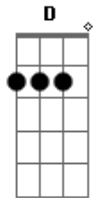

Colomet - La Utopia Del Roce

tom:

Intro: D Gb Bm G

D Gb
Esta pantalla que nos une
Bm G
Es la misma que nos separa
D Gb
Y yo con soles en la punta de mis dedos
Bm G
Pa alegrarte las mañanas
D Gb
Y una paciencia que no cabe ya en mi cuarto
Bm G
Y que por ti solo se ensancha
(D Gb Bm G)

D Gb Bm G
Verte cruzar por mis aceras se hace de rogar
D
Que si se trata de mirarte
Gb Bm G
No llego ni a pestañear
D Gb Bm
Pero quedarse a tu lado es dejar de escapar
(D Gb Bm G)

Bm G
Se me despeina la sonrisa si se trata de la prisa
D Gb
De quitarte la camisa de ponernos a temblar

Acordes

© ukulele-chords.com