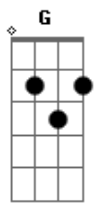

Collage - Piano... Piano, M'innamora Di Te

tom:

Intro: D A Bm Gbm
G D A Bm
Gbm G A

D A D
Cominciammo toccandoci le mani
Gbm G D
Cercando in mezzo all'erba sensazioni
Bm Gbm G
Riflessi d'oro della catenina
Em A
Sul seno tuo coperto a malapena

D A D
Piano piano m'innamora di te

D7 G Gbm
Fu l'amore che scelse per me
Em B7 Em
Nel silenzio già pieno di magia
Bm E7 A
Parlò soltanto la tua fantasia

D A D
Fra i tuoi capelli scese primavera
Gbm G D
Estate, inverno,autunno e poi fu sera
G Gbm Bm A G
Mi hai detto tante cose tutto quello che imparai
Em A
Fu dirti sulle labbra non mi lasciare mai

D A D
Piano piano m'innamora di te
D7 G Gbm
Fu l'amore a parlarti per me
Em B7 Em
Piano piano la notte si fermò
Bm E7 A
E una stella dentro gli occhi ti lasciò
D A D
Piano piano m'innamora di te
D7 G Gbm
Fu l'amore che scelse per me
Em B7 Em
Piano piano il vento si fermò
Bm E7 A
E un fiore tra i capelli ti lasciò

D A D
Piano piano m'innamora di te

Acordes

© ukulele-chords.com

© ukulele-chords.com

© ukulele-chords.com

© ukulele-chords.com

© ukulele-chords.com

© ukulele-chords.com