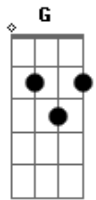

Collage - Piano... Piano, M'innamorai Di Te

tom:

Intro: D A Bm Gbm
G D A Bm
Gbm G A

D A D
Cominciammo toccandoci le mani
Gbm G D
Cercando in mezzo all'erba sensazioni
Bm Gbm G
Riflessi d'oro della catenina
Em A
Sul seno tuo coperto a malapena

D A D
Piano piano m'innamorai di te

D7 G Gbm
Fu l'amore che scelse per me
Em B7 Em
Nel silenzio già pieno di magia
Bm E7 A
Parlò soltanto la tua fantasia

D A D
Fra i tuoi capelli scese primavera
Gbm G D
Estate, inverno,autunno e poi fu sera
G Gbm Bm A G
Mi hai detto tante cose tutto quello che imparai
Em A
Fu dirti sulle labbra non mi lasciare mai

D A D
Piano piano m'innamorai di te
D7 G Gbm
Fu l'amore a parlarti per me
Em B7 Em
Piano piano la notte si fermò
Bm E7 A
E una stella dentro gli occhi ti lasciò
D A D
Piano piano m'innamorai di te
D7 G Gbm
Fu l'amore che scelse per me
Em B7 Em
Piano piano il vento si fermò
Bm E7 A
E un fiore tra i capelli ti lasciò

D A D
Piano piano m'innamorai di te

Acordes

© ukulele-chords.com

© ukulele-chords.com

© ukulele-chords.com

© ukulele-chords.com

© ukulele-chords.com

© ukulele-chords.com