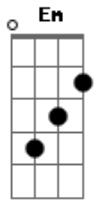

Collage - Piano... Piano, M'innamora Di Te

tom:

Intro: D A Bm Gbm
G D A Bm
Gbm G A

D A D
Cominciammo toccandoci le mani
Gbm G D
Cercando in mezzo all'erba sensazioni
Bm Gbm G
Riflessi d'oro della catenina
Em A
Sul seno tuo coperto a malapena

D A D
Piano piano m'innamora di te

D7 G Gbm
Fu l'amore che scelse per me
Em B7 Em
Nel silenzio già pieno di magia
Bm E7 A
Parlò soltanto la tua fantasia

D A D
Fra i tuoi capelli scese primavera
Gbm G D
Estate, inverno,autunno e poi fu sera
G Gbm Bm A G
Mi hai detto tante cose tutto quello che imparai
Em A
Fu dirti sulle labbra non mi lasciare mai

D A D
Piano piano m'innamora di te
D7 G Gbm
Fu l'amore a parlarti per me
Em B7 Em
Piano piano la notte si fermò
Bm E7 A
E una stella dentro gli occhi ti lasciò
D A D
Piano piano m'innamora di te
D7 G Gbm
Fu l'amore che scelse per me
Em B7 Em
Piano piano il vento si fermò
Bm E7 A
E un fiore tra i capelli ti lasciò

D A D
Piano piano m'innamora di te

Acordes

© ukulele-chords.com

© ukulele-chords.com

© ukulele-chords.com

© ukulele-chords.com

© ukulele-chords.com

© ukulele-chords.com