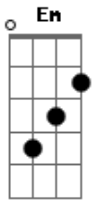

Collage - Piano... Piano, M'innamorai Di Te

tom:

Intro: D A Bm Gbm
G D A Bm
Gbm G A

D A D
Cominciammo toccandoci le mani
Gbm G D
Cercando in mezzo all'erba sensazioni
Bm Gbm G
Riflessi d'oro della catenina
Em A
Sul seno tuo coperto a malapena

D A D
Piano piano m'innamorai di te

D7 G Gbm
Fu l'amore che scelse per me
Em B7 Em
Nel silenzio già pieno di magia
Bm E7 A
Parlò soltanto la tua fantasia

D A D
Fra i tuoi capelli scese primavera
Gbm G D
Estate, inverno,autunno e poi fu sera
G Gbm Bm A G
Mi hai detto tante cose tutto quello che imparai
Em A
Fu dirti sulle labbra non mi lasciare mai

D A D
Piano piano m'innamorai di te
D7 G Gbm
Fu l'amore a parlarti per me
Em B7 Em
Piano piano la notte si fermò
Bm E7 A
E una stella dentro gli occhi ti lasciò
D A D
Piano piano m'innamorai di te
D7 G Gbm
Fu l'amore che scelse per me
Em B7 Em
Piano piano il vento si fermò
Bm E7 A
E un fiore tra i capelli ti lasciò

D A D
Piano piano m'innamorai di te

Acordes

© ukulele-chords.com

© ukulele-chords.com

© ukulele-chords.com

© ukulele-chords.com

© ukulele-chords.com

© ukulele-chords.com