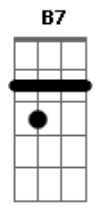

© ukulele-chords.com