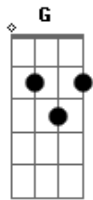

Collage - Piano... Piano, M'innamora Di Te

tom:

Intro: D A Bm Gbm
G D A Bm
Gbm G A

D A D
Cominciammo toccandoci le mani
Gbm G D
Cercando in mezzo all'erba sensazioni
Bm Gbm G
Riflessi d'oro della catenina
Em A
Sul seno tuo coperto a malapena

D A D
Piano piano m'innamora di te

D7 G Gbm
Fu l'amore che scelse per me
Em B7 Em
Nel silenzio già pieno di magia
Bm E7 A
Parlò soltanto la tua fantasia

D A D
Fra i tuoi capelli scese primavera
Gbm G D
Estate, inverno,autunno e poi fu sera
G Gbm Bm A G
Mi hai detto tante cose tutto quello che imparai
Em A
Fu dirti sulle labbra non mi lasciare mai

D A D
Piano piano m'innamora di te
D7 G Gbm
Fu l'amore a parlarti per me
Em B7 Em
Piano piano la notte si fermò
Bm E7 A
E una stella dentro gli occhi ti lasciò
D A D
Piano piano m'innamora di te
D7 G Gbm
Fu l'amore che scelse per me
Em B7 Em
Piano piano il vento si fermò
Bm E7 A
E un fiore tra i capelli ti lasciò

D A D
Piano piano m'innamora di te

Acordes

© ukulele-chords.com

© ukulele-chords.com

© ukulele-chords.com

© ukulele-chords.com

© ukulele-chords.com

© ukulele-chords.com