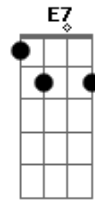

© ukulele-chords.com