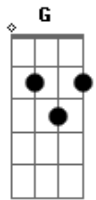

Collage - Piano... Piano, M'innamora Di Te

tom:

Intro: D A Bm Gbm
G D A Bm
Gbm G A

D A D
Cominciammo toccandoci le mani
Gbm G D
Cercando in mezzo all'erba sensazioni
Bm Gbm G
Riflessi d'oro della catenina
Em A
Sul seno tuo coperto a malapena

D A D
Piano piano m'innamora di te

D7 G Gbm
Fu l'amore che scelse per me
Em B7 Em
Nel silenzio già pieno di magia
Bm E7 A
Parlò soltanto la tua fantasia

D A D
Fra i tuoi capelli scese primavera
Gbm G D
Estate, inverno,autunno e poi fu sera
G Gbm Bm A G
Mi hai detto tante cose tutto quello che imparai
Em A
Fu dirti sulle labbra non mi lasciare mai

D A D
Piano piano m'innamora di te
D7 G Gbm
Fu l'amore a parlarti per me
Em B7 Em
Piano piano la notte si fermò
Bm E7 A
E una stella dentro gli occhi ti lasciò
D A D
Piano piano m'innamora di te
D7 G Gbm
Fu l'amore che scelse per me
Em B7 Em
Piano piano il vento si fermò
Bm E7 A
E un fiore tra i capelli ti lasciò

D A D
Piano piano m'innamora di te

Acordes

© ukulele-chords.com

© ukulele-chords.com

© ukulele-chords.com

© ukulele-chords.com

© ukulele-chords.com

© ukulele-chords.com