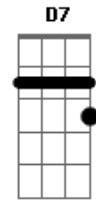

Collage - Piano... Piano, M'innamorai Di Te

tom:

Intro: D A Bm Gbm
G D A Bm
Gbm G A

D A D
Cominciammo toccandoci le mani
Gbm G D
Cercando in mezzo all'erba sensazioni
Bm Gbm G
Riflessi d'oro della catenina
Em A
Sul seno tuo coperto a malapena

D A D
Piano piano m'innamorai di te

D7 G Gbm
Fu l'amore che scelse per me
Em B7 Em
Nel silenzio già pieno di magia
Bm E7 A
Parlò soltanto la tua fantasia

D A D
Fra i tuoi capelli scese primavera
Gbm G D
Estate, inverno,autunno e poi fu sera
G Gbm Bm A G
Mi hai detto tante cose tutto quello che imparai
Em A
Fu dirti sulle labbra non mi lasciare mai

D A D
Piano piano m'innamorai di te
D7 G Gbm
Fu l'amore a parlarti per me
Em B7 Em
Piano piano la notte si fermò
Bm E7 A
E una stella dentro gli occhi ti lasciò
D A D
Piano piano m'innamorai di te
D7 G Gbm
Fu l'amore che scelse per me
Em B7 Em
Piano piano il vento si fermò
Bm E7 A
E un fiore tra i capelli ti lasciò

D A D
Piano piano m'innamorai di te

Acordes

© ukulele-chords.com

© ukulele-chords.com

© ukulele-chords.com

© ukulele-chords.com

© ukulele-chords.com

© ukulele-chords.com