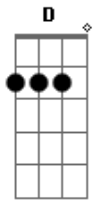

Collage - Piano... Piano, M'innamora Di Te

tom:

Intro: D A Bm Gbm
G D A Bm
Gbm G A

D A D
Cominciammo toccandoci le mani
Gbm G D
Cercando in mezzo all'erba sensazioni
Bm Gbm G
Riflessi d'oro della catenina
Em A
Sul seno tuo coperto a malapena

D A D
Finimmo poi rubandoci un tramonto
Gbm G D
Perché negli occhi avevo i tuoi soltanto
G Gbm Bm A G
Non mi ricordo bene se fu il vento oppure io
Em A
A sollevarti il mento per dirti il nome mio

D A D
Piano piano m'innamora di te
D7 G Gbm
Fu l'amore a parlarti per me
Em B7 Em
Quella sera che il vento ti sfiorai
Bm E7 A
Sopra un libro che noi non leggemmo mai

D A D
Piano piano m'innamora di te

D7 G Gbm
Fu l'amore che scelse per me
Em B7 Em
Nel silenzio già pieno di magia
Bm E7 A
Parlò soltanto la tua fantasia

D A D
Fra i tuoi capelli scese primavera
Gbm G D
Estate, inverno,autunno e poi fu sera
G Gbm Bm A G
Mi hai detto tante cose tutto quello che imparai
Em A
Fu dirti sulle labbra non mi lasciare mai

D A D
Piano piano m'innamora di te
D7 G Gbm
Fu l'amore a parlarti per me
Em B7 Em
Piano piano la notte si fermò
Bm E7 A
E una stella dentro gli occhi ti lasciò
D A D
Piano piano m'innamora di te
D7 G Gbm
Fu l'amore che scelse per me
Em B7 Em
Piano piano il vento si fermò
Bm E7 A
E un fiore tra i capelli ti lasciò

D A D
Piano piano m'innamora di te

Acordes

© ukulele-chords.com