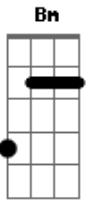

Collage - Piano... Piano, M'innamorai Di Te

tom:

Intro: D A Bm Gbm
G D A Bm
Gbm G A

D A D
Cominciammo toccandoci le mani
Gbm G D
Cercando in mezzo all'erba sensazioni
Bm Gbm G
Riflessi d'oro della catenina
Em A
Sul seno tuo coperto a malapena

D A D
Piano piano m'innamorai di te

D7 G Gbm
Fu l'amore che scelse per me
Em B7 Em
Nel silenzio già pieno di magia
Bm E7 A
Parlò soltanto la tua fantasia

D A D
Fra i tuoi capelli scese primavera
Gbm G D
Estate, inverno,autunno e poi fu sera
G Gbm Bm A G
Mi hai detto tante cose tutto quello che imparai
Em A
Fu dirti sulle labbra non mi lasciare mai

D A D
Piano piano m'innamorai di te
D7 G Gbm
Fu l'amore a parlarti per me
Em B7 Em
Piano piano la notte si fermò
Bm E7 A
E una stella dentro gli occhi ti lasciò
D A D
Piano piano m'innamorai di te
D7 G Gbm
Fu l'amore che scelse per me
Em B7 Em
Piano piano il vento si fermò
Bm E7 A
E un fiore tra i capelli ti lasciò

D A D
Piano piano m'innamorai di te

Acordes

© ukulele-chords.com

© ukulele-chords.com

© ukulele-chords.com

© ukulele-chords.com

© ukulele-chords.com

© ukulele-chords.com