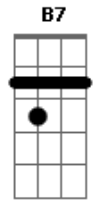

© ukulele-chords.com