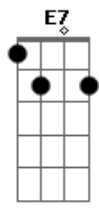

© ukulele-chords.com