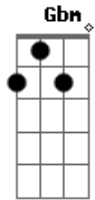

D A D
Piano piano m'innamorai di te

D7 G Gbm
Fu l'amore che scelse per me
Em B7 Em
Nel silenzio già pieno di magia
Bm E7 A
Parlò soltanto la tua fantasia

D A D
Fra i tuoi capelli scese primavera
Gbm G D
Estate, inverno,autunno e poi fu sera
G Gbm Bm A G
Mi hai detto tante cose tutto quello che imparai
Em A
Fu dirti sulle labbra non mi lasciare mai

D A D
Piano piano m'innamorai di te
D7 G Gbm
Fu l'amore a parlarti per me
Em B7 Em
Piano piano la notte si fermò
Bm E7 A
E una stella dentro gli occhi ti lasciò
D A D
Piano piano m'innamorai di te
D7 G Gbm
Fu l'amore che scelse per me
Em B7 Em
Piano piano il vento si fermò
Bm E7 A
E un fiore tra i capelli ti lasciò

D A D
Piano piano m'innamorai di te

Acordes

© ukulele-chords.com

© ukulele-chords.com

© ukulele-chords.com

© ukulele-chords.com

© ukulele-chords.com

© ukulele-chords.com