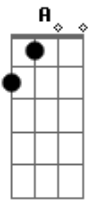

© ukulele-chords.com