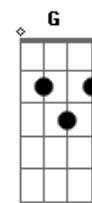

© ukulele-chords.com