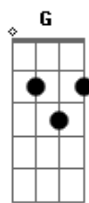

© ukulele-chords.com