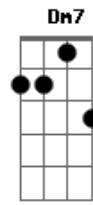

© ukulele-chords.com