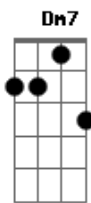

© ukulele-chords.com