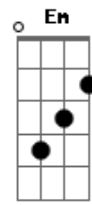

© ukulele-chords.com