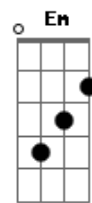

© ukulele-chords.com