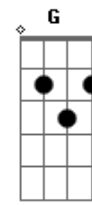

© ukulele-chords.com