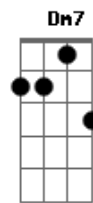

© ukulele-chords.com