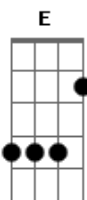

© ukujelele-chords.com