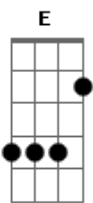

© ukujelele-chords.com