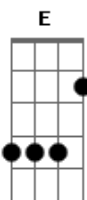

E|-  
B|-

Esses Riffs Ai são os mesmo de cima só juntei pra verem como que fica ele por inteiro pode ser melhor..

E|-  
B|-

E|-  
B|-  
G|-3-3--||  
D|-3-3--||  
A|-1-1--||  
E|-----||

Depois repete os mesmos Riffs Sò que em Uma batida só **E** deixando soar o som Vou Colocar ( ~ ) Onde deixa soar: Vou Chamar Essa Parte de PASSAGEM...

E|-  
B|-

Depois Do Refrão FAz a '' PASSAGEM '' **E** Repete **A** mesma CÔisa até o refrão

Ai vem a parte do Solo do baixo Onde **A** guitarra fica no palm mute  
Faz a ''passagem'' no PALM MUTE Primeiro,e Depois Faz Isso é só prestar atenção a musica e voce pega

A ultima Parte agora é No refrão na 5 vez do refrão onde só fica a guitarra tocando...

Ele da palhetadas rapidas Primeiro toca o riff depois as palhetadas...

E|-  
B|-

Repete Duas Vezes e depois continua normal o refrão...

Musica muito Simples e Foda, **E** agradeceria se a alguem ajuda-se com a tablatura do baixo desta musica..

VLWW ,