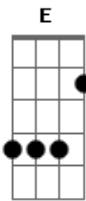

Cólera - Amanhã

tom:

Intro: B D B

B D
Ruas fechadas
B D
Gangs armadas
B D
Facas, ferros, armas mortais
B D
Por nada - por nada!

(D E)

B D
Becos em rincha
B D
Até com a polícia
B D
Brigam, matam, cantam e bebem
B D
Por nada - por nada!

(D E)

B D
Vai

B D
Corpos queimados
B D

Acordes

© ukulele-chords.com

© ukulele-chords.com

© ukulele-chords.com

Rostos cortados