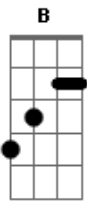

Cólera - Amanhã

tom:

Intro: B D B

B D
Ruas fechadas
B D
Gangs armadas
B D
Facas, ferros, armas mortais
B D
Por nada - por nada!

(D E)

B D
Becos em rincha
B D
Até com a polícia
B D
Brigam, matam, cantam e bebem
B D
Por nada - por nada!

(D E)

B D
Vai

B D
Corpos queimados
B D

Acordes

© ukulele-chords.com

© ukulele-chords.com

© ukulele-chords.com

Rostos cortados