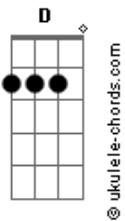

Cólera - Amanhã

tom:

Intro: B D B

B D
Ruas fechadas
B D
Gangs armadas
B D
Facas, ferros, armas mortais
B D
Por nada - por nada!

(D E)

B D
Becos em rincha
B D
Até com a polícia
B D
Brigam, matam, cantam e bebem
B D
Por nada - por nada!

(D E)

B D
Vai

B D
Corpos queimados
B D

Acordes

Rostos cortados

B D
Gente morta ou mutilada
B D
Por nada - por nada!

(B D)

B D
Não, não é filme
B D
É o futuro
B D
Nossos filhos vão se matar
B D
Por nada - por nada!