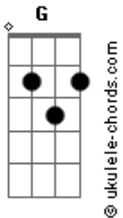

Coleiro e Coleirinho - Adeus Morena

tom:

Intro: G C G D
G C G D G

G C
0 sol se esconde lá por trás da serra
D G
E nasce a lua toda prateada
C
E as estrelas enfeitando o céu
D G
Clareando lindas madrugadas

G C
0 galo canta no romper da aurora, ai
G D G
Adeus morena que eu já vou-me embora
C
(0 galo canta no romper da aurora, ai
G D G
Adeus morena que eu já vou-me embora)

G C
Quando eu me lembro eu tenho saudade
D G
Daqueles tempos que não volta mais
C
Eu namorei uma linda morena
D G
No meu sertão de Minas Gerais

G C
0 galo canta no romper da aurora, ai

Acordes

G D G
Adeus morena que eu já vou-me embora
C
(0 galo canta no romper da aurora, ai
G D G
Adeus morena que eu já vou-me embora)

G C
E eu vou dar a minha despedida
D G
E pra quem fica até quando eu voltar
C
E a morena despediu chorando
D G
E eu cantando para não chorar

G C
0 galo canta no romper da aurora, ai
G D G
Adeus morena que eu já vou-me embora
C
(0 galo canta no romper da aurora, ai
G D G
Adeus morena que eu já vou-me embora)

G C
0 galo canta no romper da aurora, ai
G D G
Adeus morena que eu já vou-me embora
C
(0 galo canta no romper da aurora, ai
G D G
Adeus morena que eu já vou-me embora)