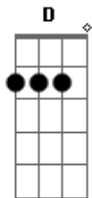

Colectivo Panamera - Un Río Que Se Vá

tom:

Intro: D Bm Gbm G
D Bm Gbm G
D Bm Em A

D A
Y sí, guapa como tú no hay ninguna
Yo tengo la fortuna Bm
G
Que en la cuenta de los besos que le debes a la luna D
A G
Elegiste tú dármelos a mí
D A
Por la noche si no estas me desvelo
Bm G
Me embriaga la brisa, el perfume de tu pelo
D G
Que un día tú
A G
Dejaste por aquí

Bm Gbm G
Sobra decirte lo

A Bm
Felices que fuimos juntitos los dos
Gbm G
Sobra decirte que
A
El tiempo no fue suficiente

D Bm Gbm
Amor, no puedo estar cerca de ti
G D Bm Em A

Soy un río que se va y sabe que no va a morir
D Bm Gbm
Y el sol siempre brillará por muy lejos que estés
G D Bm Em A
Como el día que se va y sabe que no va a volver

(D Bm Gbm G)
(D Bm Em A)

D A
Y sí, guapa como tú no hay ninguna
Yo tengo la fortuna Bm
G
Que en la cuenta de los besos que le debes a la luna D
A G
Elegiste tú dármelos a mí
D A
Yo no quiero ni nostalgia ni olvido
Bm G
Yo quiero acordarme de lo bueno que he vivido contigo D
A G
Que he vivido contigo

D Bm Gbm
Amor, no puedo estar cerca de ti
G D Bm Em A
Soy un río que se va y sabe que no va a morir
D Bm Gbm
Y el sol siempre brillará por muy lejos que estés
G D Bm Em A
Como el día que se va y sabe que no va a volver
D Bm Gbm
Amor, no puedo estar cerca de ti

Acordes