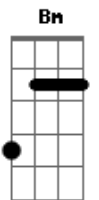

Colectivo Panamera - Un Río Que Se Vá

tom:

Intro: D Bm Gbm G
D Bm Gbm G
D Bm Em A

D A
Y sí, guapa como tú no hay ninguna
Yo tengo la fortuna Bm
G
Que en la cuenta de los besos que le debes a la luna D
A G
Elegiste tú dármelos a mí
D A
Por la noche si no estas me desvelo
Bm G
Me embriaga la brisa, el perfume de tu pelo
D G
Que un día tú
A G
Dejaste por aquí
Bm Gbm G
Sobra decirte lo

A Bm
Felices que fuimos juntitos los dos
Gbm G
Sobra decirte que
A
El tiempo no fue suficiente

D Bm Gbm
Amor, no puedo estar cerca de ti
G D Bm Em A

Acordes

© ukulele-chords.com

© ukulele-chords.com

© ukulele-chords.com