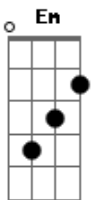

© ukulele-chords.com