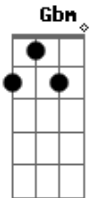

© ukulele-chords.com