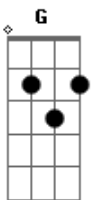

Colectivo Panamera - Un Río Que Se Vá

tom:

Intro: D Bm Gbm G
D Bm Gbm G
D Bm Em A

D A
Y sí, guapa como tú no hay ninguna
Yo tengo la fortuna Bm
G
Que en la cuenta de los besos que le debes a la luna D
A G
Elegiste tú dármelos a mí
D A
Por la noche si no estas me desvelo
Bm G
Me embriaga la brisa, el perfume de tu pelo
D G
Que un día tú
A G
Dejaste por aquí
Bm Gbm G
Sobra decirte lo

A Bm
Felices que fuimos juntitos los dos
Gbm G
Sobra decirte que
A
El tiempo no fue suficiente

D Bm Gbm
Amor, no puedo estar cerca de ti
G D Bm Em A

Acordes

© ukulele-chords.com

© ukulele-chords.com

© ukulele-chords.com