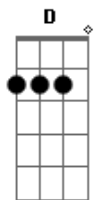

Colectivo Panamera - Un Río Que Se Vá

tom:

Intro: D Bm Gbm G
D Bm Gbm G
D Bm Em A

D A
Y sí, guapa como tú no hay ninguna
Yo tengo la fortuna Bm
G
Que en la cuenta de los besos que le debes a la luna D
A G
Elegiste tú dármelos a mí
D A
Por la noche si no estas me desvelo
Bm G
Me embriaga la brisa, el perfume de tu pelo
D G
Que un día tú
A G
Dejaste por aquí
Bm Gbm G
Sobra decirte lo

A Bm
Felices que fuimos juntitos los dos
Gbm G
Sobra decirte que
A
El tiempo no fue suficiente

D Bm Gbm
Amor, no puedo estar cerca de ti
G D Bm Em A

Acordes

© ukulele-chords.com

© ukulele-chords.com

© ukulele-chords.com