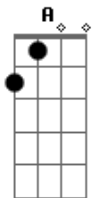

© ukulele-chords.com