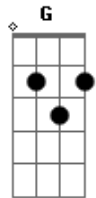

© ukulele-chords.com