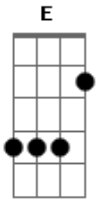

Coldplay - One I Love Live

Tabbed By : Cléme
e-mail:

Tuning: **E A D G**

Intro: Chorus

G|-----repeat
2|-----|
D|-----|
-----|
A|-----33333333-----55555555-----|
-----|
E|-55555555-----33333333-----|
-----|

Verse 1

G|-----|
-----|
D|-----|
-----|
A|-----|
-----|
E|-5-----5-----35-----5-----|
-----|

G|-----repeat
4|-----|
D|-777--7--7-----777--7-----|
-----|
A|---07--7--3-3/5---07--0-7-3-3/5-----|
-----|
E|-----|
-----|

Verse 2

G|-----|
-----|
D|-----5757-----|
-----|
A|-----|
-----|
E|-5-----5-----3535-----5-----5-----|
-----|

G|-----repeat
4|-----|
D|-777--7--7-----777--7-----|
-----|
A|---07--7--3-3/5---07--0-7-3-3/5-----|
-----|
E|-----|
-----|

Bridge

G|-----|

-----|
D|-----|
-----|
A|-----|
-----|
E|-5-----5-----5-----5-----|
-----|

Outro 2

G|-----|
-----|
D|-----|
-----|
A|-----|
-----|
E|-1/-----0-----5-----5-1/-----0-----5-----|
-----|

G|-----|
-----|
D|-3-----2/-----5-----7-----3-----2/-----5-7-57-----|
-----|
A|-----|
-----|
E|-----|
-----|

G|-----|
-----|
D|-3-----2/-----5-----7-----3-----2/-----5-7-57-----|
-----|
A|-----0-----|
-000000000000000000000000-----|
E|-----|
-----|

Intro: Verse 1

Chorus

Verse 2

Bridge

Chorus repeat 4

bridgeOutro

| / slide up
| \ slide down
| h hammer-on
| p pull-off
| ~ vibrato
| harmonic
| x Mute note

Acordes

© ukulele-chords.com