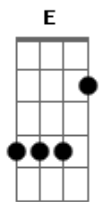

Coldplay - Everything's Not Lost

Tom: **F**

(acordes na forma do tom **E**)

Capostrate na 1ª casa

Difícil de transcrever em tablatura para guitarra, mas fácil de tocar ao piano.

Quem toca piano entenderá melhor.

Afinação Steard - **E A D G B E**

Verso:

Nas outras vezes, isto é tocado com uma leve variação:

Refrão:

olo:

```

|-0---|  |--0---0---0---|
|-0---|  |--0---0---0---|
|-1---|  |--1---0---2---|
    
```

```

|-2---| x1 |--2---0---2---|
|-2---|  |--2---2---4---|
|----|  |-----|
    
```

(Come on yeah...) bit:

Break/Outro:

```

=====
=====
    
```

- LIFE IS FOR LIVING (Música oculta) - Dedilhado simples.

```

=====
=====
    
```

Afinação Steard - **E A D G B E** with a Capo at Fret 1

A Gbm E E D2 Bm A A A

Break:

Acordes

© ukulele-chords.com

© ukulele-chords.com

© ukulele-chords.com

© ukulele-chords.com