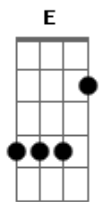

Coldplay - Everything's Not Lost

Tom: **F**

(acordes na forma do tom **E**)

Capostrate na 1ª casa

Difícil de transcrever em tablatura para guitarra, mas fácil de tocar ao piano.

Quem toca piano entenderá melhor.

Afinação Steard - **E A D G B E**

Verso:

Nas outras vezes, isto é tocado com uma leve variação:

Refrão:

olo:

```
|-0---|  |--0---0---0---|
|-0---|  |--0---0---0---|
|-1---|  |--1---0---2---|
```

```
|-2---| x1 |--2---0---2---|
|-2---|  |--2---2---4---|
|----|  |-----|
```

(Come on yeah...) bit:

Break/Outro:

```
=====
=====
```

- LIFE IS FOR LIVING (Música oculta) - Dedilhado simples.

```
=====
=====
```

Afinação Steard - **E A D G B E** with a Capo at Fret 1

A Gbm7 E E D2 Bm7 A A A

Break:

Acordes

© ukulele-chords.com