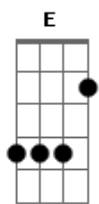

Coldplay - Everything's Not Lost

Tom: **F**

(acordes na forma do tom **E**)

Capostrate na 1ª casa

Difícil de transcrever em tablatura para guitarra, mas fácil de tocar ao piano.

Quem toca piano entenderá melhor.

Afinação Steard - **E A D G B E**

Verso:

Nas outras vezes, isto é tocado com uma leve variação:

Refrão:

olo:

```
|-0---|  |--0---0---0---|
|-0---|  |--0---0---0---|
|-1---|  |--1---0---2---|
```

```
|-2---| x1 |--2---0---2---|
|-2---|  |--2---2---4---|
|----|  |-----|
```

(Come on yeah...) bit:

Break/Outro:

```
=====
=====
```

- LIFE IS FOR LIVING (Música oculta) - Dedilhado simples.

```
=====
=====
```

Afinação Steard - **E A D G B E** with a Capo at Fret 1

A Gbm7 E E D2 Bm7 A A A

Break:

Acordes

© ukulele-chords.com