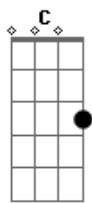

© ukulele-chords.com