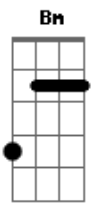

© ukulele-chords.com