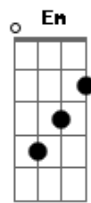

© ukulele-chords.com