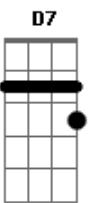

G
© ukulele-chords.com

Badd9
© ukulele-chords.com

D7
© ukulele-chords.com