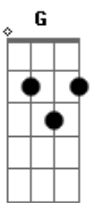

A
© ukulele-chords.com

Gbm
© ukulele-chords.com

G
© ukulele-chords.com