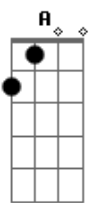

( Bm E7 A )  
( A D D )  
( A C Gb7 )  
( Bm Em Em Gbm )  
( Bm Em Em Gbm )  
( Bm Em )  
( G Em A D )  
( A D Bm Gbm )  
( G Em A D )  
( A D Bm Gbm )  
( Badd9 Gbm )  
( G D Bm )  
( G D Gbm )

[refrão]

( Em D Em D )

[final]

Em D  
Poets prophesy up in the blue  
G D  
Together, that's how we'll make it through

( D D D7 G )

G Gm D  
Oh-oh-oh  
G Gm G  
Oh-oh-oh

[Final] Gm D D-#  
Gm A D

**D**  
© ukulele-chords.com