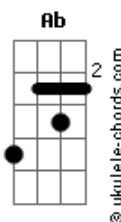

Coirama - Estátua de Vidro

tom:
B (forma dos acordes no tom de Am)

Afinação: Eb Ab Db Gb Bb Eb

[Primeira Parte]

Am B7
Falo tudo errado quando falo com você
Dm Am
Faço mil loucuras sem nem te conhecer
Am B7
Está tudo tão claro mesmo assim não posso ver
Dm Am
Estou desesperado, é capaz de eu me perder

[Refrão]

Am B7
Porque
Dm Am
Meu amor, não entendo você
Am B7
Uuh ooh
Dm Am
Meu amor, não entendo você

[Segunda Parte]

Am B7
Olhe a tua esquerda, eles olham pra você
Dm Am
Miragens de um segredo que eu não posso esconder

Acordes

Am B7
Estátuas de um passado, resquícios de um saber
Dm Am
Estou sendo enganado, assim como você

[Refrão]

Am B7
Porque
Dm Am
Meu amor, não entendo você
Am B7
Uuh ooh
Dm Am
Meu amor, não entendo você

[Solo] Am B7 Dm Am
Am B7 Dm Am

[Refrão Final]

Am B7
Porque
Dm Am
Meu amor, não entendo você
Am B7
Uuh ooh
Dm Am
Meu amor, não entendo você
Am
Porque