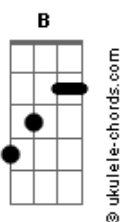

Coirama - Estátua de Vidro

tom:
B (forma dos acordes no tom de Am)

Afinação: Eb Ab Db Gb Bb Eb

[Primeira Parte]

Am B7
Falo tudo errado quando falo com você
Dm Am
Faço mil loucuras sem nem te conhecer
Am B7
Está tudo tão claro mesmo assim não posso ver
Dm Am
Estou desesperado, é capaz de eu me perder

[Refrão]

Am B7
Porque
Dm Am
Meu amor, não entendo você
Am B7
Uuh ooh
Dm Am
Meu amor, não entendo você

[Segunda Parte]

Am B7
Olhe a tua esquerda, eles olham pra você
Dm Am
Miragens de um segredo que eu não posso esconder

Acordes

Am B7
Estátuas de um passado, resquícios de um saber
Dm Am
Estou sendo enganado, assim como você

[Refrão]

Am B7
Porque
Dm Am
Meu amor, não entendo você
Am B7
Uuh ooh
Dm Am
Meu amor, não entendo você

[Solo] Am B7 Dm Am
Am B7 Dm Am

[Refrão Final]

Am B7
Porque
Dm Am
Meu amor, não entendo você
Am B7
Uuh ooh
Dm Am
Meu amor, não entendo você
Am
Porque