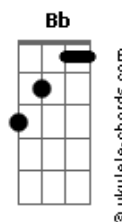

Coirama - Estátua de Vidro

tom:
B (forma dos acordes no tom de Am)

Afinação: Eb Ab Db Gb Bb Eb

[Primeira Parte]

Am B7
Falo tudo errado quando falo com você
Dm Am
Faço mil loucuras sem nem te conhecer
Am B7
Está tudo tão claro mesmo assim não posso ver
Dm Am
Estou desesperado, é capaz de eu me perder

[Refrão]

Am B7
Porque
Dm Am
Meu amor, não entendo você
Am B7
Uuh ooh
Dm Am
Meu amor, não entendo você

[Segunda Parte]

Am B7
Olhe a tua esquerda, eles olham pra você
Dm Am
Miragens de um segredo que eu não posso esconder

Acordes

Am B7
Estátuas de um passado, resquícios de um saber
Dm Am
Estou sendo enganado, assim como você

[Refrão]

Am B7
Porque
Dm Am
Meu amor, não entendo você
Am B7
Uuh ooh
Dm Am
Meu amor, não entendo você

[Solo] Am B7 Dm Am
Am B7 Dm Am

[Refrão Final]

Am B7
Porque
Dm Am
Meu amor, não entendo você
Am B7
Uuh ooh
Dm Am
Meu amor, não entendo você
Am
Porque