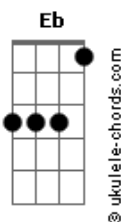

Coirama - Estátua de Vidro

tom:
B (forma dos acordes no tom de Am)

Afinação: Eb Ab Db Gb Bb Eb

[Primeira Parte]

Am B7
Falo tudo errado quando falo com você
Dm Am
Faço mil loucuras sem nem te conhecer
Am B7
Está tudo tão claro mesmo assim não posso ver
Dm Am
Estou desesperado, é capaz de eu me perder

[Refrão]

Am B7
Porque
Dm Am
Meu amor, não entendo você
Am B7
Uuh ooh
Dm Am
Meu amor, não entendo você

[Segunda Parte]

Am B7
Olhe a tua esquerda, eles olham pra você
Dm Am
Miragens de um segredo que eu não posso esconder

Acordes

Am B7
Estátuas de um passado, resquícios de um saber
Dm Am
Estou sendo enganado, assim como você

[Refrão]

Am B7
Porque
Dm Am
Meu amor, não entendo você
Am B7
Uuh ooh
Dm Am
Meu amor, não entendo você

[Solo] Am B7 Dm Am
Am B7 Dm Am

[Refrão Final]

Am B7
Porque
Dm Am
Meu amor, não entendo você
Am B7
Uuh ooh
Dm Am
Meu amor, não entendo você
Am
Porque