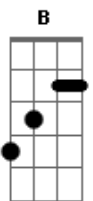

Coirama - Estátua de Vidro

tom:
B (forma dos acordes no tom de Am)

Afinação: Eb Ab Db Gb Bb Eb

[Primeira Parte]

Am B7
Falo tudo errado quando falo com você
Dm Am
Faço mil loucuras sem nem te conhecer
Am B7
Está tudo tão claro mesmo assim não posso ver
Dm Am
Estou desesperado, é capaz de eu me perder

[Refrão]

Am B7
Porque
Dm Am
Meu amor, não entendo você
Am B7
Uuh ooh
Dm Am
Meu amor, não entendo você

[Segunda Parte]

Am B7
Olhe a tua esquerda, eles olham pra você
Dm Am
Miragens de um segredo que eu não posso esconder

Acordes

© ukulele-chords.com