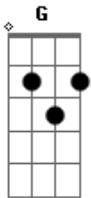

Cogumelo Plutão - Roberta

Tom: G

G
Existe uma menina linda andando por aí **D**
Com seu jeitinho meigo, como eu nunca vi **Em**
E seus olhos negros a lhe iluminar **Bm**
C
É uma estrela que não brilha só na escuridão do céu **G**
Seus lábios tem o gosto do doce mel **D**
E um vestido azul a lhe delinear **Em**

G **D** **Em**
Ah!... Quem me dera ter você pra me abraçar
G **D** **C**
Ah!... Quem me dera ter uma chance pra falar
Eu quero lhe dizer...

Refrão:

G **D**
Roberta... Roberta...
Em **Bm**
Eu te juro eterno amor
C **G**
E a toda hora eu quero estar com você
Am **D**
Menina que virou uma flor
G **D**
Roberta... Roberta...

Em **Bm**
Eu te dou meu coração
C **G**
E a minha vida eu entrego a você
Am **D**
Pra ti eu fiz essa canção
Bm **Em**
Tão simples, tudo nela é natural
Bm **Em**
Perfeita, como a poesia angelical...

[Refrão] (2x)

G **D**
Roberta... Roberta...
Em **Bm**
Eu te juro eterno amor
C **G**
E a toda hora eu quero estar com você
Am **D**
Menina que virou uma flor
G **D**
Roberta... Roberta...
Em **Bm**
Eu te dou meu coração
C **G**
E a minha vida eu entrego a você
Am **G** **Em**
Pra ti eu fiz essa canção
Am **G** **Em**
Pra ti eu fiz essa canção
Am **C** **G**
Pra ti eu fiz essa canção...

Acordes

© ukulele-chords.com