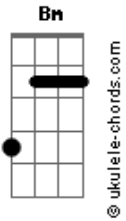

Cogumelo Plutão - Esperando Na Janela

tom:

Intro: Em D G A7

[Primeira Parte]

Quando me perdi, você apareceu
 Me fazendo rir, do que aconteceu
 E de medo olhei tudo ao meu redor
 Só assim enxerguei que agora estou melhor

[Refrão]

Você é a escada na minha subida
 Você é o amor da minha vida
 É o meu abrir de olhos, o amanhecer
 Verdade que me leva a viver

Você é a espera na janela
 A ave que vem de longe tão bela
 A esperança que arde em calor
 Você é a tradução do que é o amor

[Segunda Parte]

E a dor saiu, foi você quem me curou
 Quando o mal partiu, vi que algo em mim mudou
 No momento em que quis ficar junto de ti
 E agora sou feliz, pois lhe tenho bem aqui

[Refrão]

Você é a escada na minha subida

Acordes

Você é o amor da minha vida
 É o meu abrir de olhos, o amanhecer
 Verdade que me leva a viver

Você é a espera na janela
 A ave que vem de longe tão bela
 A esperança que arde em calor
 Você é a tradução do que é o amor