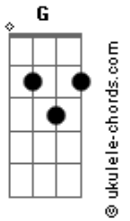

Cogumelo Plutão - Esperando Na Janela

tom:

Intro: Em D G A7

[Primeira Parte]

Quando me perdi, você apareceu
 Me fazendo rir, do que aconteceu
 E de medo olhei tudo ao meu redor
 Só assim enxerguei que agora estou melhor

[Refrão]

Você é a escada na minha subida
 Você é o amor da minha vida
 É o meu abrir de olhos, o amanhecer
 Verdade que me leva a viver

Você é a espera na janela
 A ave que vem de longe tão bela
 A esperança que arde em calor
 Você é a tradução do que é o amor

[Segunda Parte]

E a dor saiu, foi você quem me curou
 Quando o mal partiu, vi que algo em mim mudou
 No momento em que quis ficar junto de ti
 E agora sou feliz, pois lhe tenho bem aqui

[Refrão]

Você é a escada na minha subida

Acordes

Você é o amor da minha vida
 É o meu abrir de olhos, o amanhecer
 Verdade que me leva a viver

Você é a espera na janela
 A ave que vem de longe tão bela
 A esperança que arde em calor
 Você é a tradução do que é o amor