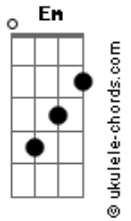

Cogumelo Plutão - Esperando Na Janela

tom:

Intro: Em D G A7

[Primeira Parte]

Quando me perdi, você apareceu
 Me fazendo rir, do que aconteceu
 E de medo olhei tudo ao meu redor
 Só assim enxerguei que agora estou melhor

[Refrão]

Você é a escada na minha subida
 Você é o amor da minha vida
 É o meu abrir de olhos, o amanhecer
 Verdade que me leva a viver

Você é a espera na janela
 A ave que vem de longe tão bela
 A esperança que arde em calor
 Você é a tradução do que é o amor

[Segunda Parte]

E a dor saiu, foi você quem me curou
 Quando o mal partiu, vi que algo em mim mudou
 No momento em que quis ficar junto de ti
 E agora sou feliz, pois lhe tenho bem aqui

[Refrão]

Você é a escada na minha subida

Acordes

Você é o amor da minha vida
 É o meu abrir de olhos, o amanhecer
 Verdade que me leva a viver

Você é a espera na janela
 A ave que vem de longe tão bela
 A esperança que arde em calor
 Você é a tradução do que é o amor