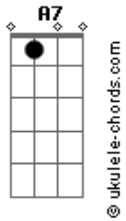

Cogumelo Plutão - Esperando Na Janela

tom:

Intro: Em D G A7

[Primeira Parte]

Quando me perdi, você apareceu
Me fazendo rir, do que aconteceu
E de medo olhei tudo ao meu redor
Só assim enxerguei que agora estou melhor

[Refrão]

Você é a escada na minha subida
Você é o amor da minha vida
É o meu abrir de olhos, o amanhecer
Verdade que me leva a viver

Você é a espera na janela
A ave que vem de longe tão bela
A esperança que arde em calor
Você é a tradução do que é o amor

[Segunda Parte]

E a dor saiu, foi você quem me curou
Quando o mal partiu, vi que algo em mim mudou
No momento em que quis ficar junto de ti
E agora sou feliz, pois lhe tenho bem aqui

[Refrão]

Você é a escada na minha subida

Acordes

Você é o amor da minha vida
É o meu abrir de olhos, o amanhecer
Verdade que me leva a viver

Você é a espera na janela
A ave que vem de longe tão bela
A esperança que arde em calor
Você é a tradução do que é o amor

[Ponte]

Do que é o amor, do que é o amor
Do que é o amor

[Refrão]

Você é a escada na minha subida
Você é o amor da minha vida
É o meu abrir de olhos, o amanhecer
Verdade que me leva a viver

Você é a espera na janela
A ave que vem de longe tão bela
A esperança que arde em calor
Você é a tradução do que é o amor

[Final]

Do que é o amor, do que é o amor
Do que é o amor