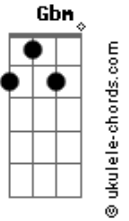

Cogumelo Plutão - Esperando Na Janela

tom:

Intro: Em D G A7

[Primeira Parte]

Quando me perdi, você apareceu
Me fazendo rir, do que aconteceu
E de medo olhei tudo ao meu redor
Só assim enxerguei que agora estou melhor

[Refrão]

Você é a escada na minha subida
Você é o amor da minha vida
É o meu abrir de olhos, o amanhecer
Verdade que me leva a viver

Você é a espera na janela
A ave que vem de longe tão bela
A esperança que arde em calor
Você é a tradução do que é o amor

[Segunda Parte]

E a dor saiu, foi você quem me curou
Quando o mal partiu, vi que algo em mim mudou
No momento em que quis ficar junto de ti
E agora sou feliz, pois lhe tenho bem aqui

[Refrão]

Você é a escada na minha subida

Acordes

Você é o amor da minha vida
É o meu abrir de olhos, o amanhecer
Verdade que me leva a viver

Você é a espera na janela
A ave que vem de longe tão bela
A esperança que arde em calor
Você é a tradução do que é o amor

[Ponte]

Do que é o amor, do que é o amor
Do que é o amor

[Refrão]

Você é a escada na minha subida
Você é o amor da minha vida
É o meu abrir de olhos, o amanhecer
Verdade que me leva a viver

Você é a espera na janela
A ave que vem de longe tão bela
A esperança que arde em calor
Você é a tradução do que é o amor

[Final]

Do que é o amor, do que é o amor
Do que é o amor