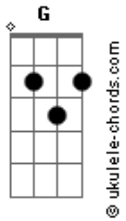

Cogumelo Plutão - Esperando Na Janela

tom:

Intro: Em D G A7

[Primeira Parte]

Quando me perdi, você apareceu
 Me fazendo rir, do que aconteceu
 E de medo olhei tudo ao meu redor
 Só assim enxerguei que agora estou melhor

[Refrão]

Você é a escada na minha subida
 Você é o amor da minha vida
 É o meu abrir de olhos, o amanhecer
 Verdade que me leva a viver

Você é a espera na janela
 A ave que vem de longe tão bela
 A esperança que arde em calor
 Você é a tradução do que é o amor

[Segunda Parte]

E a dor saiu, foi você quem me curou
 Quando o mal partiu, vi que algo em mim mudou
 No momento em que quis ficar junto de ti
 E agora sou feliz, pois lhe tenho bem aqui

[Refrão]

Você é a escada na minha subida

Acordes

Você é o amor da minha vida
 É o meu abrir de olhos, o amanhecer
 Verdade que me leva a viver

Você é a espera na janela
 A ave que vem de longe tão bela
 A esperança que arde em calor
 Você é a tradução do que é o amor