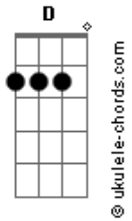

Cogumelo Plutão - Esperando Na Janela

tom:

Intro: Em D G A7

[Primeira Parte]

Quando me perdi, você apareceu
 Me fazendo rir, do que aconteceu
 E de medo olhei tudo ao meu redor
 Só assim enxerguei que agora estou melhor

[Refrão]

Você é a escada na minha subida
 Você é o amor da minha vida
 É o meu abrir de olhos, o amanhecer
 Verdade que me leva a viver

Você é a espera na janela
 A ave que vem de longe tão bela
 A esperança que arde em calor
 Você é a tradução do que é o amor

[Segunda Parte]

E a dor saiu, foi você quem me curou
 Quando o mal partiu, vi que algo em mim mudou
 No momento em que quis ficar junto de ti
 E agora sou feliz, pois lhe tenho bem aqui

[Refrão]

Você é a escada na minha subida

Acordes

Você é o amor da minha vida
 É o meu abrir de olhos, o amanhecer
 Verdade que me leva a viver

Você é a espera na janela
 A ave que vem de longe tão bela
 A esperança que arde em calor
 Você é a tradução do que é o amor