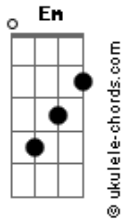

Cogumelo Plutão - Esperando Na Janela

tom:

Intro: Em D G A7

[Primeira Parte]

Quando me perdi, você apareceu
 Me fazendo rir, do que aconteceu
 E de medo olhei tudo ao meu redor
 Só assim enxerguei que agora estou melhor

[Refrão]

Você é a escada na minha subida
 Você é o amor da minha vida
 É o meu abrir de olhos, o amanhecer
 Verdade que me leva a viver

Você é a espera na janela
 A ave que vem de longe tão bela
 A esperança que arde em calor
 Você é a tradução do que é o amor

[Segunda Parte]

E a dor saiu, foi você quem me curou
 Quando o mal partiu, vi que algo em mim mudou
 No momento em que quis ficar junto de ti
 E agora sou feliz, pois lhe tenho bem aqui

[Refrão]

Você é a escada na minha subida

Acordes

Você é o amor da minha vida
 É o meu abrir de olhos, o amanhecer
 Verdade que me leva a viver

Você é a espera na janela
 A ave que vem de longe tão bela
 A esperança que arde em calor
 Você é a tradução do que é o amor