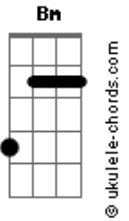

Cogumelo Plutão - Esperando Na Janela

tom:

Intro: Em D G A7

[Primeira Parte]

Quando me perdi, você apareceu
 Me fazendo rir, do que aconteceu
 E de medo olhei tudo ao meu redor
 Só assim enxerguei que agora estou melhor

[Refrão]

Você é a escada na minha subida
 Você é o amor da minha vida
 É o meu abrir de olhos, o amanhecer
 Verdade que me leva a viver

Você é a espera na janela
 A ave que vem de longe tão bela
 A esperança que arde em calor
 Você é a tradução do que é o amor

[Segunda Parte]

E a dor saiu, foi você quem me curou
 Quando o mal partiu, vi que algo em mim mudou
 No momento em que quis ficar junto de ti
 E agora sou feliz, pois lhe tenho bem aqui

[Refrão]

Você é a escada na minha subida

Acordes

Você é o amor da minha vida
 É o meu abrir de olhos, o amanhecer
 Verdade que me leva a viver

Você é a espera na janela
 A ave que vem de longe tão bela
 A esperança que arde em calor
 Você é a tradução do que é o amor