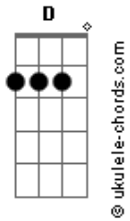

Cogumelo Plutão - Esperando Na Janela

tom:

Intro: Em D G A7

[Primeira Parte]

Quando me perdi, você apareceu
Me fazendo rir, do que aconteceu
E de medo olhei tudo ao meu redor
Só assim enxerguei que agora estou melhor

[Refrão]

Você é a escada na minha subida
Você é o amor da minha vida
É o meu abrir de olhos, o amanhecer
Verdade que me leva a viver

Você é a espera na janela
A ave que vem de longe tão bela
A esperança que arde em calor
Você é a tradução do que é o amor

[Segunda Parte]

E a dor saiu, foi você quem me curou
Quando o mal partiu, vi que algo em mim mudou
No momento em que quis ficar junto de ti
E agora sou feliz, pois lhe tenho bem aqui

[Refrão]

Você é a escada na minha subida

Acordes

Você é o amor da minha vida
É o meu abrir de olhos, o amanhecer
Verdade que me leva a viver

Você é a espera na janela
A ave que vem de longe tão bela
A esperança que arde em calor
Você é a tradução do que é o amor

[Ponte]

Do que é o amor, do que é o amor
Do que é o amor

[Refrão]

Você é a escada na minha subida
Você é o amor da minha vida
É o meu abrir de olhos, o amanhecer
Verdade que me leva a viver

Você é a espera na janela
A ave que vem de longe tão bela
A esperança que arde em calor
Você é a tradução do que é o amor

[Final]

Do que é o amor, do que é o amor
Do que é o amor