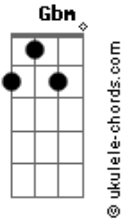

Cogumelo Plutão - Esperando Na Janela

tom:

Intro: Em D G A7

[Primeira Parte]

Quando me perdi, você apareceu
Me fazendo rir, do que aconteceu
E de medo olhei tudo ao meu redor
Só assim enxerguei que agora estou melhor

[Refrão]

Você é a escada na minha subida
Você é o amor da minha vida
É o meu abrir de olhos, o amanhecer
Verdade que me leva a viver

Você é a espera na janela
A ave que vem de longe tão bela
A esperança que arde em calor
Você é a tradução do que é o amor

[Segunda Parte]

E a dor saiu, foi você quem me curou
Quando o mal partiu, vi que algo em mim mudou
No momento em que quis ficar junto de ti
E agora sou feliz, pois lhe tenho bem aqui

[Refrão]

Você é a escada na minha subida

Acordes

Você é o amor da minha vida
É o meu abrir de olhos, o amanhecer
Verdade que me leva a viver

Você é a espera na janela
A ave que vem de longe tão bela
A esperança que arde em calor
Você é a tradução do que é o amor

[Ponte]

Do que é o amor, do que é o amor
Do que é o amor

[Refrão]

Você é a escada na minha subida
Você é o amor da minha vida
É o meu abrir de olhos, o amanhecer
Verdade que me leva a viver

Você é a espera na janela
A ave que vem de longe tão bela
A esperança que arde em calor
Você é a tradução do que é o amor

[Final]

Do que é o amor, do que é o amor
Do que é o amor