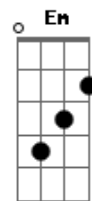

© ukulele-chords.com