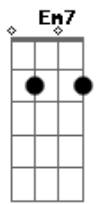

© ukulele-chords.com