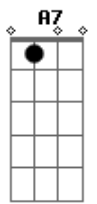

© ukulele-chords.com