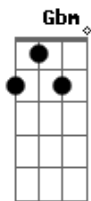

© ukulele-chords.com