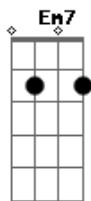

© ukulele-chords.com

© ukulele-chords.com