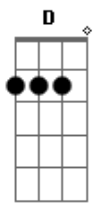

Cogumelo Plutão - Esperando Na Janela

Tom: D

(intro) Em7 D G A7 D A7

(solo 3x)

Quando me perdi, você apareceu
Me fazendo rir, do que aconteceu
E de medo olhei tudo ao meu redor
Só assim enxerguei que agora estou melhor

Você é a escada na minha subida
Você é o amor da minha vida
É o meu abrir de olhos o amanhecer
Verdade que me leva a viver

Você é a espera na janela
A ave que vem de longe tão bela
A esperança que arde em calor
Você é a tradução do que é o amor

E a dor saiu, foi você quem me curou
Quando o mal partiu, vi que algo em mim mudou
No momento em que quis ficar junto de ti
E agora sou feliz, pois lhe tenho bem aqui

Você é a escada na minha subida

Você é o amor da minha vida
É o meu abrir de olhos o amanhecer
Verdade que me leva a viver
Você é a espera na janela
A ave que vem de longe tão bela
A esperança que arde em calor
Você é a tradução do que é o amor

(D G A7 Bm G A7 D)

Quando me perdi, você apareceu
Me fazendo rir, do que aconteceu
E de medo olhei tudo ao meu redor
Só assim enxerguei que agora estou melhor

Você é a escada na minha subida
Você é o amor da minha vida
É o meu abrir de olhos o amanhecer
Verdade que me leva a viver

Você é a espera na janela
A ave que vem de longe tão bela
A esperança que arde em calor
Você é a tradução do que é o amor

Em D G A7 Em7 G A7 D
Do que é o amor, do que é o amor, do que é o amor

(Em7 D G A7 Em7 G D)

Acordes

© ukulele-chords.com