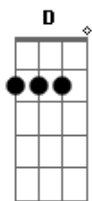

Cogumelo Plutão - Esperando Na Janela

Tom: D

(intro) Em7 D G A7 D A7

(solo 3x)

Quando me perdi, você apareceu
Me fazendo rir, do que aconteceu
E de medo olhei tudo ao meu redor
Só assim enxerguei que agora estou melhor

Você é a escada na minha subida
Você é o amor da minha vida
É o meu abrir de olhos o amanhecer
Verdade que me leva a viver

Você é a espera na janela
A ave que vem de longe tão bela
A esperança que arde em calor
Você é a tradução do que é o amor

E a dor saiu, foi você quem me curou
Quando o mal partiu, vi que algo em mim mudou
No momento em que quis ficar junto de ti
E agora sou feliz, pois lhe tenho bem aqui

Você é a escada na minha subida

Você é o amor da minha vida
É o meu abrir de olhos o amanhecer
Verdade que me leva a viver
Você é a espera na janela
A ave que vem de longe tão bela
A esperança que arde em calor
Você é a tradução do que é o amor

(D G A7 Bm G A7 D)

Quando me perdi, você apareceu
Me fazendo rir, do que aconteceu
E de medo olhei tudo ao meu redor
Só assim enxerguei que agora estou melhor

Você é a escada na minha subida
Você é o amor da minha vida
É o meu abrir de olhos o amanhecer
Verdade que me leva a viver

Você é a espera na janela
A ave que vem de longe tão bela
A esperança que arde em calor
Você é a tradução do que é o amor

Em D G A7 Em7 G A7 D
Do que é o amor, do que é o amor, do que é o amor

(Em7 D G A7 Em7 G D)

Acordes