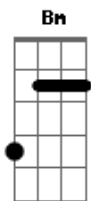

© ukulele-chords.com