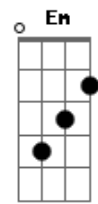

© ukulele-chords.com