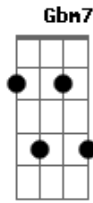

© ukulele-chords.com