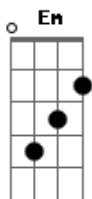

© ukulele-chords.com