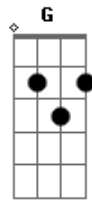

# Coalo Zamorano - Hermoso

tom:  
 Em C Em  
 Miro a mi alrededor  
 D Em  
 Me rodea tu esplendor  
 C G  
 Tú gran belleza y majestad  
 D Em  
 Son imposibles de imitar  
 C G  
 Eres hermoso Señor  
 D Em  
 Eres perfecto amado  
 C G  
 Eres hermoso Señor  
 D Em  
 Eres perfecto amado  
 Em C G  
 Me inundas con tu grande amor  
 D Em  
 El mismo que vida me dio  
 C G  
 Nada se puede comparar  
 D Em

## Acordes

© ukulele-chords.com

© ukulele-chords.com

© ukulele-chords.com

© ukulele-chords.com

Con un instante ante tí estar

C G  
 Eres hermoso señor  
 D Em  
 Eres perfecto amado  
 C G  
 Eres hermoso señor  
 D Em  
 Eres perfecto amado