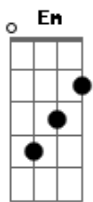

Coalo Zamorano - Hermoso

tom:
Em C Em
Miro a mi alrededor
D Em
Me rodea tu esplendor
C G
Tú gran belleza y majestad
D Em
Son imposibles de imitar

C G
Eres hermoso Señor
D Em
Eres perfecto amado
C G
Eres hermoso Señor
D Em
Eres perfecto amado

Em C G
Me inundas con tu grande amor
D Em
El mismo que vida me dio
C G
Nada se puede comparar
D Em

Acordes

© ukulele-chords.com