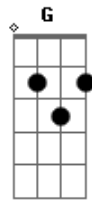

# Coalo Zamorano - Hermoso

tom:  
 Em C Em  
 Miro a mi alrededor  
 D Em  
 Me rodea tu esplendor  
 C G  
 Tú gran belleza y majestad  
 D Em  
 Son imposibles de imitar  
  
 C G  
 Eres hermoso Señor  
 D Em  
 Eres perfecto amado  
 C G  
 Eres hermoso Señor  
 D Em  
 Eres perfecto amado  
  
 Em C G  
 Me inundas con tu grande amor  
 D Em  
 El mismo que vida me dio  
 C G  
 Nada se puede comparar  
 D Em

## Acordes

© ukulele-chords.com

© ukulele-chords.com

© ukulele-chords.com

© ukulele-chords.com

Con un instante ante tí estar

C G  
 Eres hermoso señor  
 D Em  
 Eres perfecto amado  
 C G  
 Eres hermoso señor  
 D Em  
 Eres perfecto amado