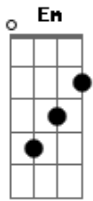

Coalo Zamorano - Hermoso

tom:
Em C Em
Miro a mi alrededor
D Em
Me rodea tu esplendor
C G
Tú gran belleza y majestad
D Em
Son imposibles de imitar
C G
Eres hermoso Señor
D Em
Eres perfecto amado
C G
Eres hermoso Señor
D Em
Eres perfecto amado
Em C G
Me inundas con tu grande amor
D Em
El mismo que vida me dio
C G
Nada se puede comparar
D Em

Acordes

© ukulele-chords.com