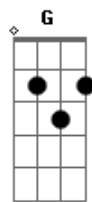

Coalo Zamorano - Hermoso

tom:
 Em C Em
 Miro a mi alrededor
 D Em
 Me rodea tu esplendor
 C G
 Tú gran belleza y majestad
 D Em
 Son imposibles de imitar
 C G
 Eres hermoso Señor
 D Em
 Eres perfecto amado
 C G
 Eres hermoso Señor
 D Em
 Eres perfecto amado
 Em C G
 Me inundas con tu grande amor
 D Em
 El mismo que vida me dio
 C G
 Nada se puede comparar
 D Em

Acordes

© ukulele-chords.com

© ukulele-chords.com

© ukulele-chords.com

© ukulele-chords.com

Con un instante ante tí estar

C G
 Eres hermoso señor
 D Em
 Eres perfecto amado
 C G
 Eres hermoso señor
 D Em
 Eres perfecto amado