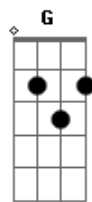

# Coalo Zamorano - Hermoso

tom:  
 Em C Em  
 Miro a mi alrededor  
 D Em  
 Me rodea tu esplendor  
 C G  
 Tú gran belleza y majestad  
 D Em  
 Son imposibles de imitar  
  
 C G  
 Eres hermoso Señor  
 D Em  
 Eres perfecto amado  
 C G  
 Eres hermoso Señor  
 D Em  
 Eres perfecto amado  
  
 Em C G  
 Me inundas con tu grande amor  
 D Em  
 El mismo que vida me dio  
 C G  
 Nada se puede comparar  
 D Em

## Acordes

© ukulele-chords.com

© ukulele-chords.com

© ukulele-chords.com

© ukulele-chords.com

Con un instante ante tí estar

C G  
 Eres hermoso señor  
 D Em  
 Eres perfecto amado  
 C G  
 Eres hermoso señor  
 D Em  
 Eres perfecto amado