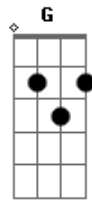

Coalo Zamorano - Hermoso

tom:
 Em C Em
 Miro a mi alrededor
 D Em
 Me rodea tu esplendor
 C G
 Tú gran belleza y majestad
 D Em
 Son imposibles de imitar
 C G
 Eres hermoso Señor
 D Em
 Eres perfecto amado
 C G
 Eres hermoso Señor
 D Em
 Eres perfecto amado
 Em C G
 Me inundas con tu grande amor
 D Em
 El mismo que vida me dio
 C G
 Nada se puede comparar
 D Em

Acordes

© ukulele-chords.com

© ukulele-chords.com

© ukulele-chords.com

© ukulele-chords.com

Con un instante ante tí estar

C G
 Eres hermoso señor
 D Em
 Eres perfecto amado
 C G
 Eres hermoso señor
 D Em
 Eres perfecto amado