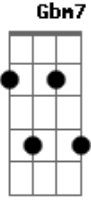

© ukulele-chords.com