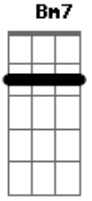

Coalo Zamorano - Eres Mi Amigo Fiel

Tom: **G**

Intro: E2 **Bm7** **Gbm7** E2
 E2 **Bm7** **Gbm7** D2

E2 **Dbm7**
 ¿Quién soy yo para que en mí tú pienses
Gbm7 E2
 Y que escuches mi clamor?

E2 **Dbm7**
 Es verdad lo que tú hoy me dices
Gbm7 D
 Que me amas, ime asombra!

E2
 Eres mi amigo fiel
Dbm7
 Eres mi amigo fiel
Gbm7 E2
 Eres mi amigo fiel, tu amigo soy

(A2 E **Gbm7** A2)

A2 E
 Majestuoso, poderoso
Gbm7 A2
 Tu amigo soy

Acordes

© ukulele-chords.com

© ukulele-chords.com