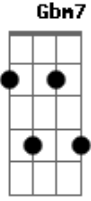

Coalo Zamorano - Eres Mi Amigo Fiel

Tom: **G**

Intro: E2 **Bm7** **Gbm7** E2
 E2 **Bm7** **Gbm7** D2

E2 **Dbm7**
 ¿Quién soy yo para que en mí tú pienses
Gbm7 E2
 Y que escuches mi clamor?

E2 **Dbm7**
 Es verdad lo que tú hoy me dices
Gbm7 D
 Que me amas, ime asombra!

E2
 Eres mi amigo fiel
Dbm7
 Eres mi amigo fiel
Gbm7 E2
 Eres mi amigo fiel, tu amigo soy

(A2 E **Gbm7** A2)

A2 E
 Majestuoso, poderoso
Gbm7 A2
 Tu amigo soy

Acordes

© ukulele-chords.com

© ukulele-chords.com