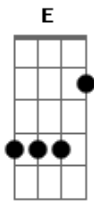

© ukulele-chords.com