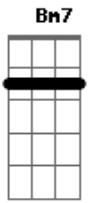

# Coalo Zamorano - Eres Mi Amigo Fiel

Tom: **G**

Intro: E2 **Bm7** **Gbm7** E2  
 E2 **Bm7** **Gbm7** D2

E2 **Dbm7**  
 ¿Quién soy yo para que en mí tú pienses  
**Gbm7** E2  
 Y que escuches mi clamor?

E2 **Dbm7**  
 Es verdad lo que tú hoy me dices  
**Gbm7** D  
 Que me amas, ime asombra!

E2  
 Eres mi amigo fiel  
**Dbm7**  
 Eres mi amigo fiel  
**Gbm7** E2  
 Eres mi amigo fiel, tu amigo soy

( A2 E **Gbm7** A2 )

A2 E  
 Majestuoso, poderoso  
**Gbm7** A2  
 Tu amigo soy