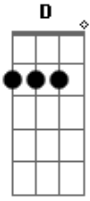

© ukulele-chords.com