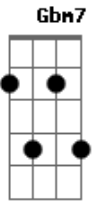

# Coalo Zamorano - Eres Mi Amigo Fiel

Tom: **G**

Intro: E2 **Bm7** **Gbm7** E2  
 E2 **Bm7** **Gbm7** D2

E2 **Dbm7**  
 ¿Quién soy yo para que en mí tú pienses  
**Gbm7** E2  
 Y que escuches mi clamor?

E2 **Dbm7**  
 Es verdad lo que tú hoy me dices  
**Gbm7** D  
 Que me amas, ime asombra!

E2  
 Eres mi amigo fiel  
**Dbm7**  
 Eres mi amigo fiel  
**Gbm7** E2  
 Eres mi amigo fiel, tu amigo soy

( A2 E **Gbm7** A2 )

A2 E  
 Majestuoso, poderoso  
**Gbm7** A2  
 Tu amigo soy