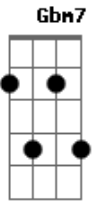

Coalo Zamorano - Eres Mi Amigo Fiel

Tom: **G**

Intro: E2 **Bm7** **Gbm7** E2
 E2 **Bm7** **Gbm7** D2

E2 **Dbm7**
 ¿Quién soy yo para que en mí tú pienses

Gbm7 E2
 Y que escuches mi clamor?

E2 **Dbm7**
 Es verdad lo que tú hoy me dices

Gbm7 D
 Que me amas, ime asombra!

E2
 Eres mi amigo fiel
Dbm7
 Eres mi amigo fiel
Gbm7 E2
 Eres mi amigo fiel, tu amigo soy

(A2 E **Gbm7** A2)

A2 E
 Majestuoso, poderoso
Gbm7 A2
 Tu amigo soy

Acordes

© ukulele-chords.com