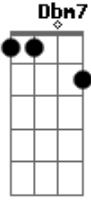

© ukulele-chords.com