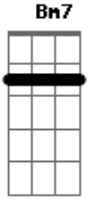

© ukulele-chords.com