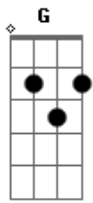

Coalo Zamorano - Eres Mi Amigo Fiel

Tom: **G**

Intro: E2 **Bm7** **Gbm7** E2
E2 **Bm7** **Gbm7** D2

E2 **Dbm7**
¿Quién soy yo para que en mí tú pienses
Gbm7 E2
Y que escuches mi clamor?

E2 **Dbm7**
Es verdad lo que tú hoy me dices
Gbm7 D
Que me amas, ime asombra!

E2
Eres mi amigo fiel
Dbm7
Eres mi amigo fiel
Gbm7 E2
Eres mi amigo fiel, tu amigo soy

(A2 E **Gbm7** A2)

A2 E
Majestuoso, poderoso
Gbm7 A2
Tu amigo soy

Acordes

© ukulele-chords.com