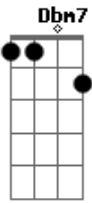

© ukulele-chords.com