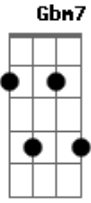

Coalo Zamorano - Eres Mi Amigo Fiel

Tom: **G**

Intro: E2 **Bm7** **Gbm7** E2
 E2 **Bm7** **Gbm7** D2

E2 **Dbm7**
 ¿Quién soy yo para que en mí tú pienses
Gbm7 E2
 Y que escuches mi clamor?

E2 **Dbm7**
 Es verdad lo que tú hoy me dices
Gbm7 D
 Que me amas, ime asombra!

E2
 Eres mi amigo fiel
Dbm7
 Eres mi amigo fiel
Gbm7 E2
 Eres mi amigo fiel, tu amigo soy

(A2 E **Gbm7** A2)

A2 E
 Majestuoso, poderoso
Gbm7 A2
 Tu amigo soy

Acordes

© ukulele-chords.com

© ukulele-chords.com