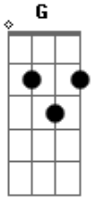

Coalo Zamorano - Eres Mi Amigo Fiel

Tom: **G**

Intro: E2 **Bm7** **Gbm7** E2
E2 **Bm7** **Gbm7** D2

E2 **Dbm7**
¿Quién soy yo para que en mí tú pienses
Gbm7 E2
Y que escuches mi clamor?

E2 **Dbm7**
Es verdad lo que tú hoy me dices
Gbm7 D
Que me amas, ime asombra!

E2
Eres mi amigo fiel
Dbm7
Eres mi amigo fiel
Gbm7 E2
Eres mi amigo fiel, tu amigo soy

(A2 E **Gbm7** A2)

A2 E
Majestuoso, poderoso
Gbm7 A2
Tu amigo soy

Acordes

© ukulele-chords.com