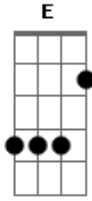

© ukulele-chords.com