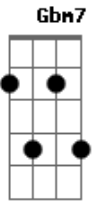

© ukulele-chords.com