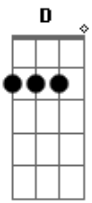

© ukulele-chords.com