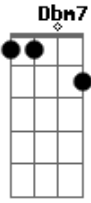

© ukulele-chords.com