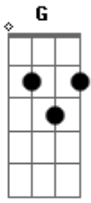

Coalo Zamorano - Eres Mi Amigo Fiel

Tom: **G**

Intro: E2 **Bm7** **Gbm7** E2
E2 **Bm7** **Gbm7** D2

E2 **Dbm7**
¿Quién soy yo para que en mí tú pienses
Gbm7 E2
Y que escuches mi clamor?

E2 **Dbm7**
Es verdad lo que tú hoy me dices
Gbm7 D
Que me amas, ime asombra!

E2
Eres mi amigo fiel
Dbm7
Eres mi amigo fiel
Gbm7 E2
Eres mi amigo fiel, tu amigo soy

(A2 E **Gbm7** A2)

A2 E
Majestuoso, poderoso
Gbm7 A2
Tu amigo soy

Acordes

© ukulele-chords.com