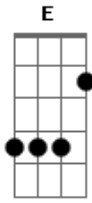

© ukulele-chords.com