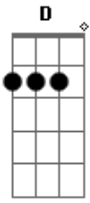

© ukulele-chords.com