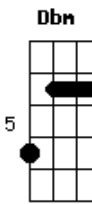

© ukulele-chords.com