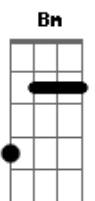

CNCO - Quiseira (part. Abraham Mateo)

tom:

D
[Primeira Parte]

D Hoy enfrento mi **A** verdad
Bm El es dueño de tu cuerpo
G Y yo sigo siendo el mismo
D Que va en busca de tu amor

A Antes no podía ver hey yaeh yaeh yaeh **Bm**
G Y aquí me quite las vendas
D Veo que mueres por él

[Ponte]

D Y si te vas, quien me dará **A**
Bm Todo lo que siempre soñé
G Quién le dirá, al corazón
D Que jamás nunca te tendré

[Refrão]

D Quisiera Tenerte cada primavera **A**
Bm Poder amarte a mi manera
G Y no dormir la noche entera
D Cuidar tus sueños y así quisiera

Y si te vas, quien me dará

Todo lo que siempre soñé

Quién le dirá, al corazón

Que jamás nunca te tendré

Quisiera

Tenerte cada primavera **A**

Poder amarte a mi manera **Bm**

Desvelarme la noche entera **G**

Cuidar tus sueños y así quisiera **D**

Obsequiarte cada segundo **A**

Y a su guión borrar un punto **Bm**

Para añadirme en el **G**

Y así por siempre estar juntos **D**

Acordes

© ukulele-chords.com

© ukulele-chords.com