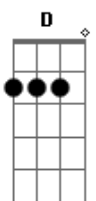

CNCO - Quiseira (part. Abraham Mateo)

tom:

D
[Primeira Parte]

D Hoy enfrento mi **A** verdad
Bm El es dueño de tu cuerpo
G Y yo sigo siendo el mismo
D Que va en busca de tu amor

A Antes no podía ver hey yaeh yaeh yaeh **Bm**
G Y aquí me quite las vendas
D Veo que mueres por él

Cuidar tus sueños y así quisiera **D**

Obsequiarte cada segundo **A**

Y a su guión borrar un punto **Bm**

Para añadirme en el **G**

Y así por siempre estar juntos **D**

Acordes

© ukulele-chords.com

© ukulele-chords.com