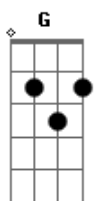

© ukulele-chords.com