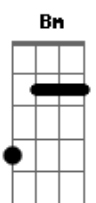

© ukulele-chords.com