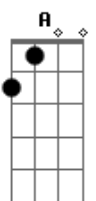

CNCO - Quiseira (part. Abraham Mateo)

tom:

D
[Primeira Parte]

D Hoy enfrento mi **A** verdad
Bm El es dueño de tu cuerpo
G Y yo sigo siendo el mismo
D Que va en busca de tu amor

A Antes no podía ver hey yaeh yaeh yaeh **Bm**
G Y aquí me quite las vendas
D Veo que mueres por él

Cuidar tus sueños y así quisiera **D**

Obsequiarte cada segundo **A**

Y a su guión borrar un punto **Bm**

Para añadirme en el **G**

Y así por siempre estar juntos **D**

Acordes

© ukulele-chords.com

© ukulele-chords.com