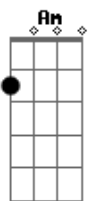

[Refrão]

G
Lo dejaría todo porque te quedaras, mi credo
C
Mi pasado, mi religión
D
Después de todo estás rompiendo nuestros
G
Lazos y dejás en pedazos este corazón
C
Mi piel también la dejaría, mi nombre
G
Mi fuerza hasta mí propia vida
D Em Am D
Y qué más dá perder si te llevas del todo mi fe
C Cadd9 Am G
Que no dejaría

(Am G)

[Segunda Parte]

Am
Duelen más tus cosas buenas

D
Cuando estás ausente
G
Yo sé que es demasiado
C
Tarde para remediar
Am
No me queda bien valerme
D
De diez mil excusas
G
Cuando definitivamente
C
Sé que ahora te vas
Am
Aunque te vuelva a repetir
D
Que estoy muriendo día a día
G
Aunque también estás muriendo
C
Tú no me perdonarás
Am
Aunque sin ti haya llegado
D
Al limite de la desolación
C
Y mi cuerpo, mi mente
Am
Y mi alma ya no tienen conexión
D
Sigo muriéndome

[Refrão]

G
Lo dejaría todo porque te quedaras, mi credo
C
Mi pasado, mi religión
D
Después de todo estás rompiendo nuestros
G
Lazos y dejás en pedazos este corazón
C
Mi piel también la dejaría, mi nombre
G
Mi fuerza hasta mí propia vida
D Em Am D
Y qué más dá perder si te llevas del todo mi fe
C Cadd9 Am G
Que no dejaría

Acordes

© ukulele-chords.com