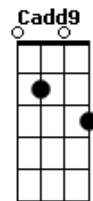

© ukulele-chords.com