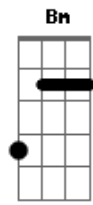

© ukulele-chords.com