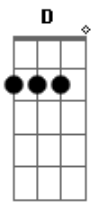

© ukulele-chords.com