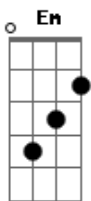

CNBB - O Senhor É Minha Luz Ele É Minha Salvação

Tom: D

^{Bm}
O Senhor é minha luz / ^{Em} ele é minha salvação
^{Gb}
Que poderei temer / Deus, minha proteção

^{Em} ^A
O Senhor é minha luz / Ele é minha salvação
^{Bm} ^{Gb}

^{Bm} ^{Em} ^{Bm} ^{Gb}

^{Bm} ^{Em} ^{Bm} ^{Gb}
Espera em Deus cria coragem / espera em Deus que é teu
Senhor

Acordes

© ukulele-chords.com

© ukulele-chords.com

© ukulele-chords.com

© ukulele-chords.com

© ukulele-chords.com