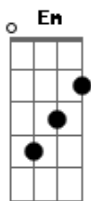

CNBB - O Senhor É Minha Luz Ele É Minha Salvação

Tom: D

^{Bm} O Senhor é minha luz / ^{Em} ele é minha salvação ^{Gb}

^{Bm} Que poderei temer / ^{Gb} Deus, minha proteção

^{Bm} O Senhor é minha luz / ^{Em} Ele é minha salvação ^A

^{Bm} Espera em Deus cria coragem / ^{Em} espera em Deus que é teu ^{Gb} ^{Bm}

^{Bm} Espera em Deus cria coragem / ^{Em} espera em Deus que é teu ^{Gb} ^{Bm}

Acordes

© ukulele-chords.com

© ukulele-chords.com