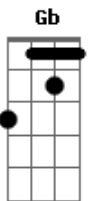

CNBB - O Senhor É Minha Luz Ele É Minha Salvação

Tom: D

^{Bm}
O Senhor é minha luz / ^{Em} ele é minha salvação ^{Gb}

^{Bm}
Que poderei temer / ^{Gb} Deus, minha proteção

^{Em} ^A
O Senhor é minha luz / Ele é minha salvação

^{Bm} ^{Em} ^{Bm} ^{Gb} ^{Bm} ^{Gb} ^{Bm}
Espera em Deus cria coragem / espera em Deus que é teu

Acordes

© ukulele-chords.com

© ukulele-chords.com

© ukulele-chords.com

© ukulele-chords.com

© ukulele-chords.com