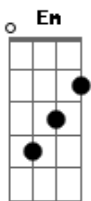

CNBB - O Senhor É Minha Luz Ele É Minha Salvação

Tom: D

^{Bm}
O Senhor é minha luz / ^{Em} ele é minha salvação
^{Gb}
Que poderei temer / Deus, minha proteção

^{Em} ^A
O Senhor é minha luz / Ele é minha salvação
^{Bm} ^{Gb}

^{Bm} ^{Em} ^{Bm} ^{Gb}

^{Bm} ^{Em} ^{Bm} ^{Gb}
Espera em Deus cria coragem / espera em Deus que é teu Senhor

Acordes

© ukulele-chords.com

© ukulele-chords.com

© ukulele-chords.com

© ukulele-chords.com

© ukulele-chords.com