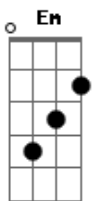

CNBB - O Senhor É Minha Luz Ele É Minha Salvação

Tom: D

^{Bm}
O Senhor é minha luz / ^{Em} ele é minha salvação ^{Gb}

^{Bm}
Que poderei temer / ^{Gb} Deus, minha proteção

^{Em} ^A
O Senhor é minha luz / Ele é minha salvação

^{Bm} ^{Em} ^{Bm} ^{Gb} ^{Bm} ^{Gb} ^{Bm}
Espera em Deus cria coragem / espera em Deus que é teu

Acordes

© ukulele-chords.com

© ukulele-chords.com

© ukulele-chords.com

© ukulele-chords.com

© ukulele-chords.com