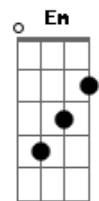

CNBB - O Senhor É Minha Luz Ele É Minha Salvação

Tom: D

^{Bm}
O Senhor é minha luz / ^{Em} ele é minha salvação ^{Gb}

^{Bm}
Que poderei temer / ^{Gb} Deus, minha proteção

^{Bm}
O Senhor é minha luz / ^{Em} Ele é minha salvação ^A

^{Bm} ^{Bm} ^{Em} ^{Bm} ^{Gb}
Espera em Deus cria coragem / espera em Deus que é teu Senhor

Acordes

© ukulele-chords.com

© ukulele-chords.com

© ukulele-chords.com

© ukulele-chords.com

© ukulele-chords.com