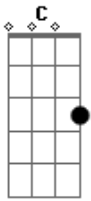

CNBB - O Homem Não Vive Somente de Pão

tom:

C

C G Dm Am C

O homem não vive somente de pão
Mas de toda palavra da boca de Deus

C G Dm Am C

O homem não vive somente de pão
Mas de toda palavra da boca de Deus

Am F G

A lei do Senhor Deus é perfeita
Conforto para a alma!

Dm F E

O testemunho do Senhor é fiel

E7 Am

Sabedoria dos humildes

Am F G

Os preceitos do Senhor são precisos

Em Am

Alegria ao coração

Dm F E

O mandamento do Senhor é brilhante

E7 Am
Para os olhos é uma luz

Am F G
É puro o temor do Senhor

Em Am
Imutável para sempre

Dm F E
Os julgamentos do Senhor são corretos

E7 Am
E justos igualmente

Am F G
Mais desejáveis do que o ouro são eles

Em Am
Do que o ouro refinado;

Dm F E
Suas palavras são mais doces que o mel

E7 Am
Que o mel que sai dos favos

Am F G
Que vos agrade o cantar dos meus lábios

Em Am
E a voz da minha alma

Dm F E
Que ela chegue até vós, ó Senhor

E7 Am
Meu rochedo e Redentor

Acordes

© ukulele-chords.com