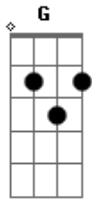

CNBB - O Homem Não Vive Somente de Pão

tom:

C

C G Dm Am C

O homem não vive somente de pão
Mas de toda palavra da boca de Deus

C G Dm Am C

O homem não vive somente de pão
Mas de toda palavra da boca de Deus

Am F G

Am F G
Que vos agrade o cantar dos meus lábios

Em Am
E a voz da minha alma

Dm F E
Que ela chegue até vós, ó Senhor

E7 Am
Meu rochedo e Redentor

Acordes

© ukulele-chords.com

© ukulele-chords.com

© ukulele-chords.com