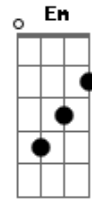

CNBB - O Homem Não Vive Somente de Pão

tom:

C

C G Dm Am C

O homem não vive somente de pão
Mas de toda palavra da boca de Deus

C G Dm Am C

O homem não vive somente de pão
Mas de toda palavra da boca de Deus

Am F G

Dm F E
Que ela chegue até vós, ó Senhor

E7 Am
Meu rochedo e Redentor

Acordes

© ukulele-chords.com

© ukulele-chords.com

© ukulele-chords.com

© ukulele-chords.com

© ukulele-chords.com