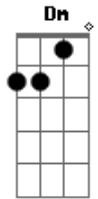

[Primeira Parte]

Dm A7 Dm
 Toda a língua, povo e nação
 Dm A7 Dm
 Tua luz encontra na Palavra
 Gm A7 Bb
 Os teus filhos, frágeis e dispersos
 Gm Bb C
 Se reúnem no teu Filho amado

[Refrão]

C7 F Am7 Dm
 Cha - ma viva da minha esperança
 Bb Gm C C7
 Este canto suba para Ti!
 F A7 Dm Bb
 Seio eterno de infinita vida
 F Gm C F
 No caminho eu confio em Ti!

[Segunda Parte]

Dm A7 Dm
 Deus nos olha, terno e paciente

Acordes

© ukulele-chords.com

© ukulele-chords.com

© ukulele-chords.com

© ukulele-chords.com

© ukulele-chords.com