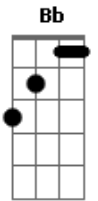

[Primeira Parte]

Dm A7 Dm
 Toda a língua, povo e nação
 Dm A7 Dm
 Tua luz encontra na Palavra
 Gm A7 Bb
 Os teus filhos, frágeis e dispersos
 Gm Bb C
 Se reúnem no teu Filho amado

[Refrão]

C7 F Am7 Dm
 Cha - ma viva da minha esperança
 Bb Gm C C7
 Este canto suba para Ti!
 F A7 Dm Bb
 Seio eterno de infinita vida
 F Gm C F
 No caminho eu confio em Ti!

[Segunda Parte]

Dm A7 Dm
 Deus nos olha, terno e paciente

Acordes

© ukulele-chords.com

© ukulele-chords.com

© ukulele-chords.com

© ukulele-chords.com

© ukulele-chords.com

© ukulele-chords.com

© ukulele-chords.com

© ukulele-chords.com

Dm A7 Dm
 Nasce a aurora de um futuro novo
 Gm A7 Bb
 Novos Céus, Terra feita nova
 Gm Bb C
 Passa os muros, Spirito de vida

[Refrão]

C7 F Am7 Dm
 Cha - ma viva da minha esperança
 Bb Gm C C7
 Este canto suba para Ti!
 F A7 Dm Bb
 Seio eterno de infinita vida
 F Gm C F
 No caminho eu confio em Ti!

[Terceira Parte]

Dm A7 Dm
 Ergue os olhos, move-te com o vento
 Dm A7 Dm
 Não te atrases: chega Deus, no tempo
 Gm A7 Bb
 Jesus Cristo por ti se fez Homem
 Gm Bb C
 Aos milhares seguem o Caminho

[Refrão]