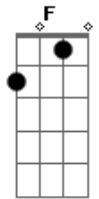

[Primeira Parte]

Dm A7 Dm
 Toda a língua, povo e nação
 Dm A7 Dm
 Tua luz encontra na Palavra
 Gm A7 Bb
 Os teus filhos, frágeis e dispersos
 Gm Bb C
 Se reúnem no teu Filho amado

[Refrão]

C7 F Am7 Dm
 Cha - ma viva da minha esperança
 Bb Gm C C7
 Este canto suba para Ti!
 F A7 Dm Bb
 Seio eterno de infinita vida
 F Gm C F
 No caminho eu confio em Ti!

[Segunda Parte]

Dm A7 Dm
 Deus nos olha, terno e paciente

Acordes

© ukulele-chords.com

© ukulele-chords.com

© ukulele-chords.com

© ukulele-chords.com

© ukulele-chords.com