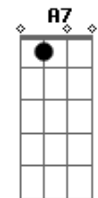

© ukulele-chords.com

Dm A7 Dm
Nasce a aurora de um futuro novo
Gm A7 Bb
Novos Céus, Terra feita nova
Gm Bb C
Passa os muros, Spirito de vida

[Refrão]

C7 F Am7 Dm
Cha - ma viva da minha esperança
Bb Gm C C7
Este canto suba para Ti!
F A7 Dm Bb
Seio eterno de infinita vida
F Gm C F
No caminho eu confio em Ti!

[Terceira Parte]

Dm A7 Dm
Ergue os olhos, move-te com o vento
Dm A7 Dm
Não te atrases: chega Deus, no tempo
Gm A7 Bb
Jesus Cristo por ti se fez Homem
Gm Bb C
Aos milhares seguem o Caminho

[Refrão]

C7 F Am7 Dm
Cha - ma viva da minha esperança
Bb Gm C C7
Este canto suba para Ti!
F A7 Dm Bb
Seio eterno de infinita vida
F Gm C F
No caminho eu confio em Ti!