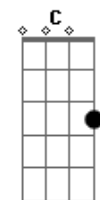

© ukulele-chords.com