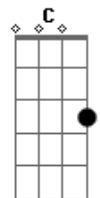

© ukulele-chords.com