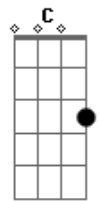

© ukulele-chords.com