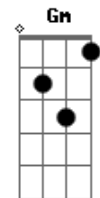

[Primeira Parte]

Dm A7 Dm
 Toda a língua, povo e nação
 Dm A7 Dm
 Tua luz encontra na Palavra
 Gm A7 Bb
 Os teus filhos, frágeis e dispersos
 Gm Bb C
 Se reúnem no teu Filho amado

[Refrão]

C7 F Am7 Dm
 Cha - ma viva da minha esperança
 Bb Gm C C7
 Este canto suba para Ti!
 F A7 Dm Bb
 Seio eterno de infinita vida
 F Gm C F
 No caminho eu confio em Ti!

[Segunda Parte]

Dm A7 Dm
 Deus nos olha, terno e paciente

Acordes

© ukulele-chords.com

© ukulele-chords.com

© ukulele-chords.com

© ukulele-chords.com

© ukulele-chords.com

© ukulele-chords.com

© ukulele-chords.com

© ukulele-chords.com

Dm A7 Dm
 Nasce a aurora de um futuro novo
 Gm A7 Bb
 Novos Céus, Terra feita nova
 Gm Bb C
 Passa os muros, Spirito de vida

[Refrão]

C7 F Am7 Dm
 Cha - ma viva da minha esperança
 Bb Gm C C7
 Este canto suba para Ti!
 F A7 Dm Bb
 Seio eterno de infinita vida
 F Gm C F
 No caminho eu confio em Ti!