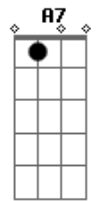

© ukulele-chords.com

Dm A7 Dm
Nasce a aurora de um futuro novo
Gm A7 Bb
Novos Céus, Terra feita nova
Gm Bb C
Passa os muros, Spirito de vida

[Refrão]

C7 F Am7 Dm
Cha - ma viva da minha esperança
Bb Gm C C7
Este canto suba para Ti!
F A7 Dm Bb
Seio eterno de infinita vida
F Gm C F
No caminho eu confio em Ti!

[Terceira Parte]

Dm A7 Dm
Ergue os olhos, move-te com o vento
Dm A7 Dm
Não te atrases: chega Deus, no tempo
Gm A7 Bb
Jesus Cristo por ti se fez Homem
Gm Bb C
Aos milhares seguem o Caminho

[Refrão]

C7 F Am7 Dm
Cha - ma viva da minha esperança
Bb Gm C C7
Este canto suba para Ti!
F A7 Dm Bb
Seio eterno de infinita vida
F Gm C F
No caminho eu confio em Ti!