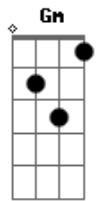

© ukulele-chords.com