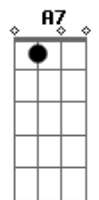

© ukulele-chords.com

Dm A7 Dm
Nasce a aurora de um futuro novo
Gm A7 Bb
Novos Céus, Terra feita nova
Gm Bb C
Passa os muros, Spirito de vida

[Refrão]

C7 F Am7 Dm
Cha - ma viva da minha esperança
Bb Gm C C7
Este canto suba para Ti!
F A7 Dm Bb
Seio eterno de infinita vida
F Gm C F
No caminho eu confio em Ti!

[Terceira Parte]

Dm A7 Dm
Ergue os olhos, move-te com o vento
Dm A7 Dm
Não te atrases: chega Deus, no tempo
Gm A7 Bb
Jesus Cristo por ti se fez Homem
Gm Bb C
Aos milhares seguem o Caminho

[Refrão]

C7 F Am7 Dm
Cha - ma viva da minha esperança
Bb Gm C C7
Este canto suba para Ti!
F A7 Dm Bb
Seio eterno de infinita vida
F Gm C F
No caminho eu confio em Ti!