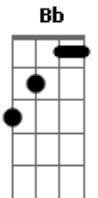

© ukulele-chords.com