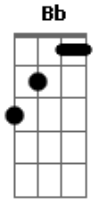

[Primeira Parte]

Dm A7 Dm
 Toda a língua, povo e nação
 Dm A7 Dm
 Tua luz encontra na Palavra
 Gm A7 Bb
 Os teus filhos, frágeis e dispersos
 Gm Bb C
 Se reúnem no teu Filho amado

[Refrão]

C7 F Am7 Dm
 Cha - ma viva da minha esperança
 Bb Gm C C7
 Este canto suba para Ti!
 F A7 Dm Bb
 Seio eterno de infinita vida
 F Gm C F
 No caminho eu confio em Ti!

[Segunda Parte]

Dm A7 Dm
 Deus nos olha, terno e paciente

Acordes

© ukulele-chords.com

© ukulele-chords.com

© ukulele-chords.com

© ukulele-chords.com

© ukulele-chords.com

© ukulele-chords.com

© ukulele-chords.com

© ukulele-chords.com

Dm A7 Dm
 Nasce a aurora de um futuro novo
 Gm A7 Bb
 Novos Céus, Terra feita nova
 Gm Bb C
 Passa os muros, Spirito de vida

[Refrão]

C7 F Am7 Dm
 Cha - ma viva da minha esperança
 Bb Gm C C7
 Este canto suba para Ti!
 F A7 Dm Bb
 Seio eterno de infinita vida
 F Gm C F
 No caminho eu confio em Ti!

[Terceira Parte]

Dm A7 Dm
 Ergue os olhos, move-te com o vento
 Dm A7 Dm
 Não te atrases: chega Deus, no tempo
 Gm A7 Bb
 Jesus Cristo por ti se fez Homem
 Gm Bb C
 Aos milhares seguem o Caminho

[Refrão]