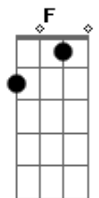

CNBB - Hino Oficial do Jubileu 2025 - Peregrinos de Esperança

tom:

[Refrão]

C7 F Am7 Dm
Cha - ma viva da minha esperança
Bb Gm C C7
Este canto suba para Ti!
F A7 Dm Bb
Seio eterno de infinita vida
F Gm C F
No caminho eu confio em Ti!

[Primeira Parte]

Dm A7 Dm
Toda a língua, povo e nação
Dm A7 Dm
Tua luz encontra na Palavra
Gm A7 Bb
Os teus filhos, frágeis e dispersos
Gm Bb C
Se reúnem no teu Filho amado

[Refrão]

C7 F Am7 Dm
Cha - ma viva da minha esperança
Bb Gm C C7
Este canto suba para Ti!
F A7 Dm Bb
Seio eterno de infinita vida
F Gm C F
No caminho eu confio em Ti!

[Segunda Parte]

Dm A7 Dm
Deus nos olha, terno e paciente

Acordes

© ukulele-chords.com