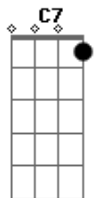

© ukulele-chords.com