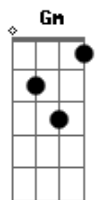

[Primeira Parte]

Dm A7 Dm
 Toda a língua, povo e nação
 Dm A7 Dm
 Tua luz encontra na Palavra
 Gm A7 Bb
 Os teus filhos, frágeis e dispersos
 Gm Bb C
 Se reúnem no teu Filho amado

[Refrão]

C7 F Am7 Dm
 Cha - ma viva da minha esperança
 Bb Gm C C7
 Este canto suba para Ti!
 F A7 Dm Bb
 Seio eterno de infinita vida
 F Gm C F
 No caminho eu confio em Ti!

[Segunda Parte]

Dm A7 Dm
 Deus nos olha, terno e paciente

Acordes

© ukulele-chords.com

© ukulele-chords.com

© ukulele-chords.com

© ukulele-chords.com

© ukulele-chords.com

© ukulele-chords.com

© ukulele-chords.com

© ukulele-chords.com

Dm A7 Dm
 Nasce a aurora de um futuro novo
 Gm A7 Bb
 Novos Céus, Terra feita nova
 Gm Bb C
 Passa os muros, Spirito de vida

[Refrão]

C7 F Am7 Dm
 Cha - ma viva da minha esperança
 Bb Gm C C7
 Este canto suba para Ti!
 F A7 Dm Bb
 Seio eterno de infinita vida
 F Gm C F
 No caminho eu confio em Ti!