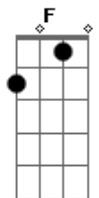

[Primeira Parte]

Dm A7 Dm
 Toda a língua, povo e nação
 Dm A7 Dm
 Tua luz encontra na Palavra
 Gm A7 Bb
 Os teus filhos, frágeis e dispersos
 Gm Bb C
 Se reúnem no teu Filho amado

[Refrão]

C7 F Am7 Dm
 Cha - ma viva da minha esperança
 Bb Gm C C7
 Este canto suba para Ti!
 F A7 Dm Bb
 Seio eterno de infinita vida
 F Gm C F
 No caminho eu confio em Ti!

[Segunda Parte]

Dm A7 Dm
 Deus nos olha, terno e paciente

Acordes

© ukulele-chords.com

© ukulele-chords.com

© ukulele-chords.com

© ukulele-chords.com

© ukulele-chords.com