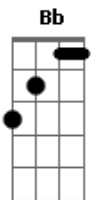

[Primeira Parte]

Dm A7 Dm
 Toda a língua, povo e nação
 Dm A7 Dm
 Tua luz encontra na Palavra
 Gm A7 Bb
 Os teus filhos, frágeis e dispersos
 Gm Bb C
 Se reúnem no teu Filho amado

[Refrão]

C7 F Am7 Dm
 Cha - ma viva da minha esperança
 Bb Gm C C7
 Este canto suba para Ti!
 F A7 Dm Bb
 Seio eterno de infinita vida
 F Gm C F
 No caminho eu confio em Ti!

[Segunda Parte]

Dm A7 Dm
 Deus nos olha, terno e paciente

Acordes

© ukulele-chords.com

© ukulele-chords.com

© ukulele-chords.com

© ukulele-chords.com

© ukulele-chords.com

© ukulele-chords.com

© ukulele-chords.com

© ukulele-chords.com

Dm A7 Dm
 Nasce a aurora de um futuro novo
 Gm A7 Bb
 Novos Céus, Terra feita nova
 Gm Bb C
 Passa os muros, Spirito de vida

[Refrão]

C7 F Am7 Dm
 Cha - ma viva da minha esperança
 Bb Gm C C7
 Este canto suba para Ti!
 F A7 Dm Bb
 Seio eterno de infinita vida
 F Gm C F
 No caminho eu confio em Ti!

[Terceira Parte]

Dm A7 Dm
 Ergue os olhos, move-te com o vento
 Dm A7 Dm
 Não te atrases: chega Deus, no tempo
 Gm A7 Bb
 Jesus Cristo por ti se fez Homem
 Gm Bb C
 Aos milhares seguem o Caminho

[Refrão]