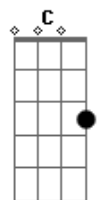

© ukulele-chords.com