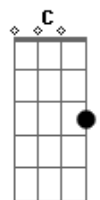

© ukulele-chords.com