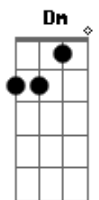

[Primeira Parte]

Dm A7 Dm
 Toda a língua, povo e nação
 Dm A7 Dm
 Tua luz encontra na Palavra
 Gm A7 Bb
 Os teus filhos, frágeis e dispersos
 Gm Bb C
 Se reúnem no teu Filho amado

[Refrão]

C7 F Am7 Dm
 Cha - ma viva da minha esperança
 Bb Gm C C7
 Este canto suba para Ti!
 F A7 Dm Bb
 Seio eterno de infinita vida
 F Gm C F
 No caminho eu confio em Ti!

[Segunda Parte]

Dm A7 Dm
 Deus nos olha, terno e paciente

Acordes

© ukulele-chords.com

© ukulele-chords.com

© ukulele-chords.com

© ukulele-chords.com

© ukulele-chords.com