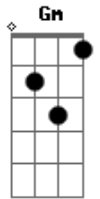

[Primeira Parte]

Dm A7 Dm
 Toda a língua, povo e nação
 Dm A7 Dm
 Tua luz encontra na Palavra
 Gm A7 Bb
 Os teus filhos, frágeis e dispersos
 Gm Bb C
 Se reúnem no teu Filho amado

[Refrão]

C7 F Am7 Dm
 Cha - ma viva da minha esperança
 Bb Gm C C7
 Este canto suba para Ti!
 F A7 Dm Bb
 Seio eterno de infinita vida
 F Gm C F
 No caminho eu confio em Ti!

[Segunda Parte]

Dm A7 Dm
 Deus nos olha, terno e paciente

Acordes

© ukulele-chords.com

© ukulele-chords.com

© ukulele-chords.com

© ukulele-chords.com

© ukulele-chords.com

© ukulele-chords.com

© ukulele-chords.com

© ukulele-chords.com

Dm A7 Dm
 Nasce a aurora de um futuro novo
 Gm A7 Bb
 Novos Céus, Terra feita nova
 Gm Bb C
 Passa os muros, Spirito de vida

[Refrão]

C7 F Am7 Dm
 Cha - ma viva da minha esperança
 Bb Gm C C7
 Este canto suba para Ti!
 F A7 Dm Bb
 Seio eterno de infinita vida
 F Gm C F
 No caminho eu confio em Ti!

[Terceira Parte]

Dm A7 Dm
 Ergue os olhos, move-te com o vento
 Dm A7 Dm
 Não te atrases: chega Deus, no tempo
 Gm A7 Bb
 Jesus Cristo por ti se fez Homem
 Gm Bb C
 Aos milhares seguem o Caminho

[Refrão]