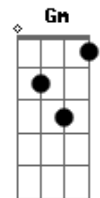

© ukulele-chords.com