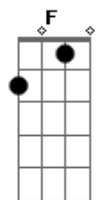

CNBB - Hino Oficial do Jubileu 2025 - Peregrinos de Esperança

tom:

[Refrão]

C7 F Am7 Dm
Cha - ma viva da minha esperança
Bb Gm C C7
Este canto suba para Ti!
F A7 Dm Bb
Seio eterno de infinita vida
F Gm C F
No caminho eu confio em Ti!

[Primeira Parte]

Dm A7 Dm
Toda a língua, povo e nação
Dm A7 Dm
Tua luz encontra na Palavra
Gm A7 Bb
Os teus filhos, frágeis e dispersos
Gm Bb C
Se reúnem no teu Filho amado

[Refrão]

C7 F Am7 Dm
Cha - ma viva da minha esperança
Bb Gm C C7
Este canto suba para Ti!
F A7 Dm Bb
Seio eterno de infinita vida
F Gm C F
No caminho eu confio em Ti!

[Segunda Parte]

Dm A7 Dm
Deus nos olha, terno e paciente

Acordes

© ukulele-chords.com