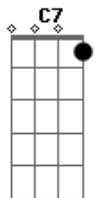

[Primeira Parte]

Dm A7 Dm
 Toda a língua, povo e nação
 Dm A7 Dm
 Tua luz encontra na Palavra
 Gm A7 Bb
 Os teus filhos, frágeis e dispersos
 Gm Bb C
 Se reúnem no teu Filho amado

[Refrão]

C7 F Am7 Dm
 Cha - ma viva da minha esperança
 Bb Gm C C7
 Este canto suba para Ti!
 F A7 Dm Bb
 Seio eterno de infinita vida
 F Gm C F
 No caminho eu confio em Ti!

[Segunda Parte]

Dm A7 Dm
 Deus nos olha, terno e paciente

Acordes

© ukulele-chords.com

© ukulele-chords.com

© ukulele-chords.com

© ukulele-chords.com

© ukulele-chords.com