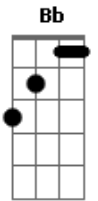

© ukulele-chords.com