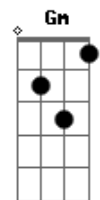

[Primeira Parte]

Dm A7 Dm
 Toda a língua, povo e nação
 Dm A7 Dm
 Tua luz encontra na Palavra
 Gm A7 Bb
 Os teus filhos, frágeis e dispersos
 Gm Bb C
 Se reúnem no teu Filho amado

[Refrão]

C7 F Am7 Dm
 Cha - ma viva da minha esperança
 Bb Gm C C7
 Este canto suba para Ti!
 F A7 Dm Bb
 Seio eterno de infinita vida
 F Gm C F
 No caminho eu confio em Ti!

[Segunda Parte]

Dm A7 Dm
 Deus nos olha, terno e paciente

Acordes

© ukulele-chords.com

© ukulele-chords.com

© ukulele-chords.com

© ukulele-chords.com

© ukulele-chords.com

© ukulele-chords.com

© ukulele-chords.com

© ukulele-chords.com

Dm A7 Dm
 Nasce a aurora de um futuro novo
 Gm A7 Bb
 Novos Céus, Terra feita nova
 Gm Bb C
 Passa os muros, Spirito de vida

[Refrão]

C7 F Am7 Dm
 Cha - ma viva da minha esperança
 Bb Gm C C7
 Este canto suba para Ti!
 F A7 Dm Bb
 Seio eterno de infinita vida
 F Gm C F
 No caminho eu confio em Ti!