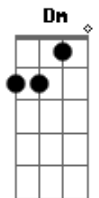

[Primeira Parte]

Dm A7 Dm
 Toda a língua, povo e nação
 Dm A7 Dm
 Tua luz encontra na Palavra
 Gm A7 Bb
 Os teus filhos, frágeis e dispersos
 Gm Bb C
 Se reúnem no teu Filho amado

[Refrão]

C7 F Am7 Dm
 Cha - ma viva da minha esperança
 Bb Gm C C7
 Este canto suba para Ti!
 F A7 Dm Bb
 Seio eterno de infinita vida
 F Gm C F
 No caminho eu confio em Ti!

[Segunda Parte]

Dm A7 Dm
 Deus nos olha, terno e paciente

Acordes

© ukulele-chords.com

© ukulele-chords.com

© ukulele-chords.com

© ukulele-chords.com

© ukulele-chords.com