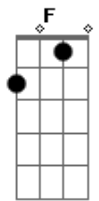

CNBB - Hino Oficial do Jubileu 2025 - Peregrinos de Esperança

tom:

[Refrão]

C7 F Am7 Dm
Cha - ma viva da minha esperança
Bb Gm C C7
Este canto suba para Ti!
F A7 Dm Bb
Seio eterno de infinita vida
F Gm C F
No caminho eu confio em Ti!

[Primeira Parte]

Dm A7 Dm
Toda a língua, povo e nação
Dm A7 Dm
Tua luz encontra na Palavra
Gm A7 Bb
Os teus filhos, frágeis e dispersos
Gm Bb C
Se reúnem no teu Filho amado

[Refrão]

C7 F Am7 Dm
Cha - ma viva da minha esperança
Bb Gm C C7
Este canto suba para Ti!
F A7 Dm Bb
Seio eterno de infinita vida
F Gm C F
No caminho eu confio em Ti!

[Segunda Parte]

Dm A7 Dm
Deus nos olha, terno e paciente

Acordes

© ukulele-chords.com