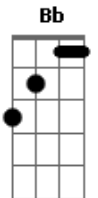

[Primeira Parte]

Dm A7 Dm
 Toda a língua, povo e nação
 Dm A7 Dm
 Tua luz encontra na Palavra
 Gm A7 Bb
 Os teus filhos, frágeis e dispersos
 Gm Bb C
 Se reúnem no teu Filho amado

[Refrão]

C7 F Am7 Dm
 Cha - ma viva da minha esperança
 Bb Gm C C7
 Este canto suba para Ti!
 F A7 Dm Bb
 Seio eterno de infinita vida
 F Gm C F
 No caminho eu confio em Ti!

[Segunda Parte]

Dm A7 Dm
 Deus nos olha, terno e paciente

Acordes

© ukulele-chords.com

© ukulele-chords.com

© ukulele-chords.com

© ukulele-chords.com

© ukulele-chords.com

© ukulele-chords.com

© ukulele-chords.com

© ukulele-chords.com

Dm A7 Dm
 Nasce a aurora de um futuro novo
 Gm A7 Bb
 Novos Céus, Terra feita nova
 Gm Bb C
 Passa os muros, Spirito de vida

[Refrão]

C7 F Am7 Dm
 Cha - ma viva da minha esperança
 Bb Gm C C7
 Este canto suba para Ti!
 F A7 Dm Bb
 Seio eterno de infinita vida
 F Gm C F
 No caminho eu confio em Ti!

[Terceira Parte]

Dm A7 Dm
 Ergue os olhos, move-te com o vento
 Dm A7 Dm
 Não te atrases: chega Deus, no tempo
 Gm A7 Bb
 Jesus Cristo por ti se fez Homem
 Gm Bb C
 Aos milhares seguem o Caminho

[Refrão]