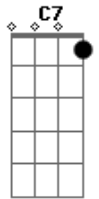

© ukulele-chords.com