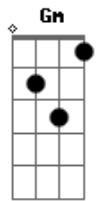

[Primeira Parte]

Dm A7 Dm
 Toda a língua, povo e nação
 Dm A7 Dm
 Tua luz encontra na Palavra
 Gm A7 Bb
 Os teus filhos, frágeis e dispersos
 Gm Bb C
 Se reúnem no teu Filho amado

[Refrão]

C7 F Am7 Dm
 Cha - ma viva da minha esperança
 Bb Gm C C7
 Este canto suba para Ti!
 F A7 Dm Bb
 Seio eterno de infinita vida
 F Gm C F
 No caminho eu confio em Ti!

[Segunda Parte]

Dm A7 Dm
 Deus nos olha, terno e paciente

Acordes

© ukulele-chords.com

© ukulele-chords.com

© ukulele-chords.com

© ukulele-chords.com

© ukulele-chords.com

© ukulele-chords.com

© ukulele-chords.com

© ukulele-chords.com

Dm A7 Dm
 Nasce a aurora de um futuro novo
 Gm A7 Bb
 Novos Céus, Terra feita nova
 Gm Bb C
 Passa os muros, Spirito de vida

[Refrão]

C7 F Am7 Dm
 Cha - ma viva da minha esperança
 Bb Gm C C7
 Este canto suba para Ti!
 F A7 Dm Bb
 Seio eterno de infinita vida
 F Gm C F
 No caminho eu confio em Ti!