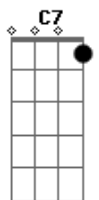

[Primeira Parte]

Dm A7 Dm
 Toda a língua, povo e nação
 Dm A7 Dm
 Tua luz encontra na Palavra
 Gm A7 Bb
 Os teus filhos, frágeis e dispersos
 Gm Bb C
 Se reúnem no teu Filho amado

[Refrão]

C7 F Am7 Dm
 Cha - ma viva da minha esperança
 Bb Gm C C7
 Este canto suba para Ti!
 F A7 Dm Bb
 Seio eterno de infinita vida
 F Gm C F
 No caminho eu confio em Ti!

[Segunda Parte]

Dm A7 Dm
 Deus nos olha, terno e paciente

Acordes

© ukulele-chords.com

© ukulele-chords.com

© ukulele-chords.com

© ukulele-chords.com

© ukulele-chords.com