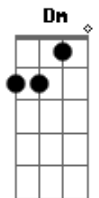

© ukulele-chords.com