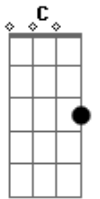

© ukulele-chords.com