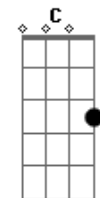

© ukulele-chords.com