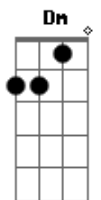

© ukulele-chords.com