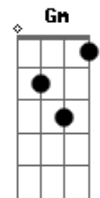

[Primeira Parte]

Dm A7 Dm
 Toda a língua, povo e nação
 Dm A7 Dm
 Tua luz encontra na Palavra
 Gm A7 Bb
 Os teus filhos, frágeis e dispersos
 Gm Bb C
 Se reúnem no teu Filho amado

[Refrão]

C7 F Am7 Dm
 Cha - ma viva da minha esperança
 Bb Gm C C7
 Este canto suba para Ti!
 F A7 Dm Bb
 Seio eterno de infinita vida
 F Gm C F
 No caminho eu confio em Ti!

[Segunda Parte]

Dm A7 Dm
 Deus nos olha, terno e paciente

Acordes

© ukulele-chords.com

© ukulele-chords.com

© ukulele-chords.com

© ukulele-chords.com

© ukulele-chords.com

© ukulele-chords.com

© ukulele-chords.com

© ukulele-chords.com

Dm A7 Dm
 Nasce a aurora de um futuro novo
 Gm A7 Bb
 Novos Céus, Terra feita nova
 Gm Bb C
 Passa os muros, Spirito de vida

[Refrão]

C7 F Am7 Dm
 Cha - ma viva da minha esperança
 Bb Gm C C7
 Este canto suba para Ti!
 F A7 Dm Bb
 Seio eterno de infinita vida
 F Gm C F
 No caminho eu confio em Ti!