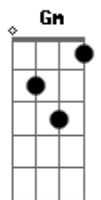

© ukulele-chords.com