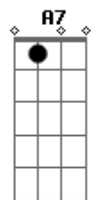

© ukulele-chords.com

Dm A7 Dm
Nasce a aurora de um futuro novo
Gm A7 Bb
Novos Céus, Terra feita nova
Gm Bb C
Passa os muros, Spirito de vida

[Refrão]

C7 F Am7 Dm
Cha - ma viva da minha esperança
Bb Gm C C7
Este canto suba para Ti!
F A7 Dm Bb
Seio eterno de infinita vida
F Gm C F
No caminho eu confio em Ti!

[Terceira Parte]

Dm A7 Dm
Ergue os olhos, move-te com o vento
Dm A7 Dm
Não te atrases: chega Deus, no tempo
Gm A7 Bb
Jesus Cristo por ti se fez Homem
Gm Bb C
Aos milhares seguem o Caminho

[Refrão]

C7 F Am7 Dm
Cha - ma viva da minha esperança
Bb Gm C C7
Este canto suba para Ti!
F A7 Dm Bb
Seio eterno de infinita vida
F Gm C F
No caminho eu confio em Ti!