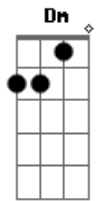

© ukulele-chords.com