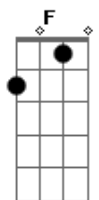

[Primeira Parte]

Dm A7 Dm
 Toda a língua, povo e nação
 Dm A7 Dm
 Tua luz encontra na Palavra
 Gm A7 Bb
 Os teus filhos, frágeis e dispersos
 Gm Bb C
 Se reúnem no teu Filho amado

[Refrão]

C7 F Am7 Dm
 Cha - ma viva da minha esperança
 Bb Gm C C7
 Este canto suba para Ti!
 F A7 Dm Bb
 Seio eterno de infinita vida
 F Gm C F
 No caminho eu confio em Ti!

[Segunda Parte]

Dm A7 Dm
 Deus nos olha, terno e paciente

Acordes

© ukulele-chords.com

© ukulele-chords.com

© ukulele-chords.com

© ukulele-chords.com

© ukulele-chords.com