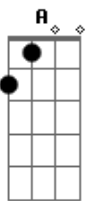

© ukulele-chords.com