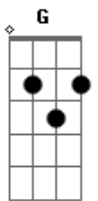

Nasce a aurora de um futuro novo
 Em Gb7 G
 Novos céus, terra feita nova
 Em Bm A A7
 Passa os muros, espírito de vida

D Aadd9 Bm
 Chama viva da minha esperança
 G Em A
 Este canto suba para Ti
 D Gb7 Bm G
 Seio eterno de infinita vida
 D Em A D
 No caminho, eu confio em Ti

Bm Bm
 Ergue os olhos, move-te com o vento
 G A D
 Não te atrases: Chega Deus no tempo
 Em Gb7 G
 Jesus Cristo por ti se fez homem
 Em Bm A A7
 Aos milhares seguem o caminho

D A Bm
 Chama viva da minha esperança
 G Em A
 Este canto suba para Ti
 D Gb7 Bm G
 Seio eterno de infinita vida
 D Em A D A7
 No caminho, eu confio em Ti

D A Bm
 Chama viva da minha esperança
 G Em A
 Este canto suba para Ti
 D Gb7 Bm G
 Seio eterno de infinita vida
 D Em A D
 No caminho, eu confio em Ti

Acordes

© ukulele-chords.com

© ukulele-chords.com

© ukulele-chords.com