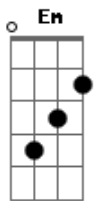

Nasce a aurora de um futuro novo
 Em Gb7 G
 Novos céus, terra feita nova
 Em Bm A A7
 Passa os muros, espírito de vida

D Aadd9 Bm
 Chama viva da minha esperança
 G Em A
 Este canto suba para Ti
 D Gb7 Bm G
 Seio eterno de infinita vida
 D Em A D
 No caminho, eu confio em Ti

Bm Bm
 Ergue os olhos, move-te com o vento
 G A D
 Não te atrases: Chega Deus no tempo
 Em Gb7 G
 Jesus Cristo por ti se fez homem
 Em Bm A A7
 Aos milhares seguem o caminho

D A Bm
 Chama viva da minha esperança
 G Em A
 Este canto suba para Ti
 D Gb7 Bm G
 Seio eterno de infinita vida
 D Em A D A7
 No caminho, eu confio em Ti

D A Bm
 Chama viva da minha esperança
 G Em A
 Este canto suba para Ti
 D Gb7 Bm G
 Seio eterno de infinita vida
 D Em A D
 No caminho, eu confio em Ti

Acordes

© ukulele-chords.com

© ukulele-chords.com

© ukulele-chords.com