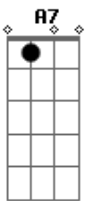

© ukulele-chords.com