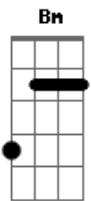

© ukulele-chords.com

© ukulele-chords.com