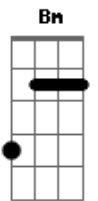

© ukulele-chords.com