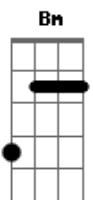

Nasce a aurora de um futuro novo
 Em Gb7 G
 Novos céus, terra feita nova
 Em Bm A A7
 Passa os muros, espírito de vida

D Aadd9 Bm
 Chama viva da minha esperança
 G Em A
 Este canto suba para Ti
 D Gb7 Bm G
 Seio eterno de infinita vida
 D Em A D
 No caminho, eu confio em Ti

Bm Bm
 Ergue os olhos, move-te com o vento
 G A D
 Não te atrases: Chega Deus no tempo
 Em Gb7 G
 Jesus Cristo por ti se fez homem
 Em Bm A A7
 Aos milhares seguem o caminho

D A Bm
 Chama viva da minha esperança
 G Em A
 Este canto suba para Ti
 D Gb7 Bm G
 Seio eterno de infinita vida
 D Em A D A7
 No caminho, eu confio em Ti

D A Bm
 Chama viva da minha esperança
 G Em A
 Este canto suba para Ti
 D Gb7 Bm G
 Seio eterno de infinita vida
 D Em A D
 No caminho, eu confio em Ti

Acordes

© ukulele-chords.com

© ukulele-chords.com

© ukulele-chords.com