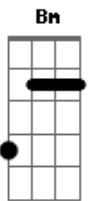

© ukulele-chords.com