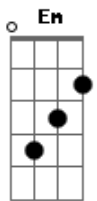

Nasce a aurora de um futuro novo
 Em Gb7 G
 Novos céus, terra feita nova
 Em Bm A A7
 Passa os muros, espírito de vida

D Aadd9 Bm
 Chama viva da minha esperança
 G Em A
 Este canto suba para Ti
 D Gb7 Bm G
 Seio eterno de infinita vida
 D Em A D
 No caminho, eu confio em Ti

Bm Bm
 Ergue os olhos, move-te com o vento
 G A D
 Não te atrases: Chega Deus no tempo
 Em Gb7 G
 Jesus Cristo por ti se fez homem
 Em Bm A A7
 Aos milhares seguem o caminho

D A Bm
 Chama viva da minha esperança
 G Em A
 Este canto suba para Ti
 D Gb7 Bm G
 Seio eterno de infinita vida
 D Em A D A7
 No caminho, eu confio em Ti

D A Bm
 Chama viva da minha esperança
 G Em A
 Este canto suba para Ti
 D Gb7 Bm G
 Seio eterno de infinita vida
 D Em A D
 No caminho, eu confio em Ti

Acordes

© ukulele-chords.com

© ukulele-chords.com

© ukulele-chords.com