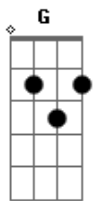

© ukulele-chords.com