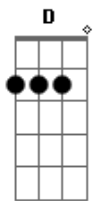

CNBB - Hino Oficial do Jubileu 2025 - Peregrinos de Esperança

tom:
D Aadd9 Bm
Chama viva da minha esperança
G Em A
Este canto suba para Ti
D Gb7 Bm G
Seio eterno de infinita vida
D Em A D A7
No caminho, eu confio em Ti
D Aadd9 Bm
Chama viva da minha esperança
G Em A
Este canto suba para Ti
D Gb7 Bm G
Seio eterno de infinita vida
D Em A D
No caminho, eu confio em Ti
Bm Bm
Toda a língua, povo e nação
G A D
Tua luz encontra na Palavra
Em Gb7 G
Os Teus filhos, frágeis e dispersos
Em Bm A A7
Se reúnem no Teu filho amado
D Aadd9 Bm
Chama viva da minha esperança
G Em A
Este canto suba para Ti
D Gb7 Bm G
Seio eterno de infinita vida
D Em A D
No caminho, eu confio em Ti
Bm Bm
Deus nos olha, terno e paciente
G A D

Nasce a aurora de um futuro novo
Em Gb7 G
Novos céus, terra feita nova
Em Bm A A7
Passa os muros, espírito de vida
D Aadd9 Bm
Chama viva da minha esperança
G Em A
Este canto suba para Ti
D Gb7 Bm G
Seio eterno de infinita vida
D Em A D
No caminho, eu confio em Ti
Bm Bm
Ergue os olhos, move-te com o vento
G A D
Não te atrases: Chega Deus no tempo
Em Gb7 G
Jesus Cristo por ti se fez homem
Em Bm A A7
Aos milhares seguem o caminho
D A Bm
Chama viva da minha esperança
G Em A
Este canto suba para Ti
D Gb7 Bm G
Seio eterno de infinita vida
D Em A D A7
No caminho, eu confio em Ti
D A Bm
Chama viva da minha esperança
G Em A
Este canto suba para Ti
D Gb7 Bm G
Seio eterno de infinita vida
D Em A D
No caminho, eu confio em Ti

Acordes

© ukulele-chords.com