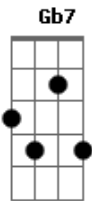

© ukulele-chords.com