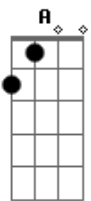

© ukulele-chords.com