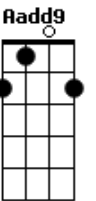

© ukulele-chords.com