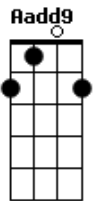

ukulele-chords.com