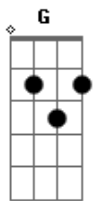

© ukulele-chords.com