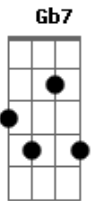

© ukulele-chords.com