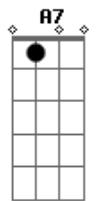

© ukulele-chords.com