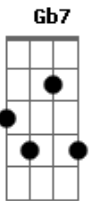

© ukulele-chords.com