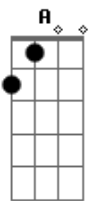

© ukulele-chords.com