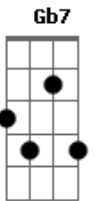

© ukulele-chords.com