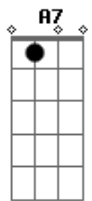

© ukulele-chords.com