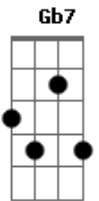

© ukulele-chords.com