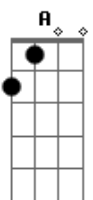

© ukulele-chords.com