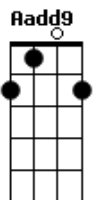

ukulele-chords.com