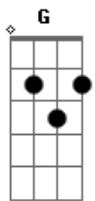

Nasce a aurora de um futuro novo
 Em Gb7 G
 Novos céus, terra feita nova
 Em Bm A A7
 Passa os muros, espírito de vida

D Aadd9 Bm
 Chama viva da minha esperança
 G Em A
 Este canto suba para Ti
 D Gb7 Bm G
 Seio eterno de infinita vida
 D Em A D
 No caminho, eu confio em Ti

Bm Bm
 Ergue os olhos, move-te com o vento
 G A D
 Não te atrases: Chega Deus no tempo
 Em Gb7 G
 Jesus Cristo por ti se fez homem
 Em Bm A A7
 Aos milhares seguem o caminho

D A Bm
 Chama viva da minha esperança
 G Em A
 Este canto suba para Ti
 D Gb7 Bm G
 Seio eterno de infinita vida
 D Em A D A7
 No caminho, eu confio em Ti

D A Bm
 Chama viva da minha esperança
 G Em A
 Este canto suba para Ti
 D Gb7 Bm G
 Seio eterno de infinita vida
 D Em A D
 No caminho, eu confio em Ti

Acordes

© ukulele-chords.com

© ukulele-chords.com

© ukulele-chords.com