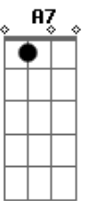

© ukulele-chords.com