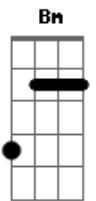

Nasce a aurora de um futuro novo
 Em Gb7 G
 Novos céus, terra feita nova
 Em Bm A A7
 Passa os muros, espírito de vida

D Aadd9 Bm
 Chama viva da minha esperança
 G Em A
 Este canto suba para Ti
 D Gb7 Bm G
 Seio eterno de infinita vida
 D Em A D
 No caminho, eu confio em Ti

Bm Bm
 Ergue os olhos, move-te com o vento
 G A D
 Não te atrases: Chega Deus no tempo
 Em Gb7 G
 Jesus Cristo por ti se fez homem
 Em Bm A A7
 Aos milhares seguem o caminho

D A Bm
 Chama viva da minha esperança
 G Em A
 Este canto suba para Ti
 D Gb7 Bm G
 Seio eterno de infinita vida
 D Em A D A7
 No caminho, eu confio em Ti

D A Bm
 Chama viva da minha esperança
 G Em A
 Este canto suba para Ti
 D Gb7 Bm G
 Seio eterno de infinita vida
 D Em A D
 No caminho, eu confio em Ti

Acordes

© ukulele-chords.com

© ukulele-chords.com

© ukulele-chords.com