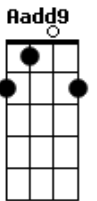

© ukulele-chords.com