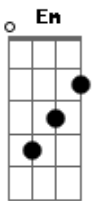

Nasce a aurora de um futuro novo
 Em Gb7 G
 Novos céus, terra feita nova
 Em Bm A A7
 Passa os muros, espírito de vida

D Aadd9 Bm
 Chama viva da minha esperança
 G Em A
 Este canto suba para Ti
 D Gb7 Bm G
 Seio eterno de infinita vida
 D Em A D
 No caminho, eu confio em Ti

Bm Bm
 Ergue os olhos, move-te com o vento
 G A D
 Não te atrases: Chega Deus no tempo
 Em Gb7 G
 Jesus Cristo por ti se fez homem
 Em Bm A A7
 Aos milhares seguem o caminho

D A Bm
 Chama viva da minha esperança
 G Em A
 Este canto suba para Ti
 D Gb7 Bm G
 Seio eterno de infinita vida
 D Em A D A7
 No caminho, eu confio em Ti

D A Bm
 Chama viva da minha esperança
 G Em A
 Este canto suba para Ti
 D Gb7 Bm G
 Seio eterno de infinita vida
 D Em A D
 No caminho, eu confio em Ti

Acordes

© ukulele-chords.com

© ukulele-chords.com

© ukulele-chords.com