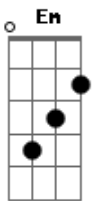

© ukulele-chords.com