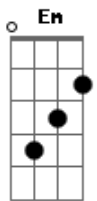

© ukulele-chords.com