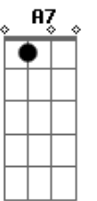

© ukulele-chords.com