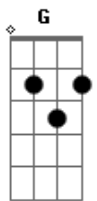

Nasce a aurora de um futuro novo
 Em Gb7 G
 Novos céus, terra feita nova
 Em Bm A A7
 Passa os muros, espírito de vida

D Aadd9 Bm
 Chama viva da minha esperança
 G Em A
 Este canto suba para Ti
 D Gb7 Bm G
 Seio eterno de infinita vida
 D Em A D
 No caminho, eu confio em Ti

Bm Bm
 Ergue os olhos, move-te com o vento
 G A D
 Não te atrases: Chega Deus no tempo
 Em Gb7 G
 Jesus Cristo por ti se fez homem
 Em Bm A A7
 Aos milhares seguem o caminho

D A Bm
 Chama viva da minha esperança
 G Em A
 Este canto suba para Ti
 D Gb7 Bm G
 Seio eterno de infinita vida
 D Em A D A7
 No caminho, eu confio em Ti

D A Bm
 Chama viva da minha esperança
 G Em A
 Este canto suba para Ti
 D Gb7 Bm G
 Seio eterno de infinita vida
 D Em A D
 No caminho, eu confio em Ti

Acordes

© ukulele-chords.com

© ukulele-chords.com

© ukulele-chords.com