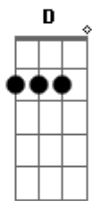

CNBB - Hino Oficial do Jubileu 2025 - Peregrinos de Esperança

tom:
D
D Aadd9 Bm
Chama viva da minha esperança
G Em A
Este canto suba para Ti
D Gb7 Bm G
Seio eterno de infinita vida
D Em A D A7
No caminho, eu confio em Ti
D Aadd9 Bm
Chama viva da minha esperança
G Em A
Este canto suba para Ti
D Gb7 Bm G
Seio eterno de infinita vida
D Em A D
No caminho, eu confio em Ti
Bm Bm
Toda a língua, povo e nação
G A D
Tua luz encontra na Palavra
Em Gb7 G
Os Teus filhos, frágeis e dispersos
Em Bm A A7
Se reúnem no Teu filho amado
D Aadd9 Bm
Chama viva da minha esperança
G Em A
Este canto suba para Ti
D Gb7 Bm G
Seio eterno de infinita vida
D Em A D
No caminho, eu confio em Ti
Bm Bm
Deus nos olha, terno e paciente
G A D

Nasce a aurora de um futuro novo
Em Gb7 G
Novos céus, terra feita nova
Em Bm A A7
Passa os muros, espírito de vida
D Aadd9 Bm
Chama viva da minha esperança
G Em A
Este canto suba para Ti
D Gb7 Bm G
Seio eterno de infinita vida
D Em A D
No caminho, eu confio em Ti
Bm Bm
Ergue os olhos, move-te com o vento
G A D
Não te atrases: Chega Deus no tempo
Em Gb7 G
Jesus Cristo por ti se fez homem
Em Bm A A7
Aos milhares seguem o caminho
D A Bm
Chama viva da minha esperança
G Em A
Este canto suba para Ti
D Gb7 Bm G
Seio eterno de infinita vida
D Em A D A7
No caminho, eu confio em Ti
D A Bm
Chama viva da minha esperança
G Em A
Este canto suba para Ti
D Gb7 Bm G
Seio eterno de infinita vida
D Em A D
No caminho, eu confio em Ti

Acordes

© ukulele-chords.com