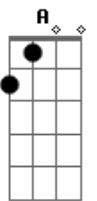

© ukulele-chords.com