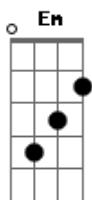

Nasce a aurora de um futuro novo
 Em Gb7 G
 Novos céus, terra feita nova
 Em Bm A A7
 Passa os muros, espírito de vida

D Aadd9 Bm
 Chama viva da minha esperança
 G Em A
 Este canto suba para Ti
 D Gb7 Bm G
 Seio eterno de infinita vida
 D Em A D
 No caminho, eu confio em Ti

Bm Bm
 Ergue os olhos, move-te com o vento
 G A D
 Não te atrases: Chega Deus no tempo
 Em Gb7 G
 Jesus Cristo por ti se fez homem
 Em Bm A A7
 Aos milhares seguem o caminho

D A Bm
 Chama viva da minha esperança
 G Em A
 Este canto suba para Ti
 D Gb7 Bm G
 Seio eterno de infinita vida
 D Em A D A7
 No caminho, eu confio em Ti

D A Bm
 Chama viva da minha esperança
 G Em A
 Este canto suba para Ti
 D Gb7 Bm G
 Seio eterno de infinita vida
 D Em A D
 No caminho, eu confio em Ti

Acordes

© ukulele-chords.com

© ukulele-chords.com

© ukulele-chords.com