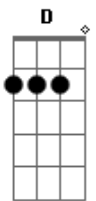

CNBB - Hino Oficial do Jubileu 2025 - Peregrinos de Esperança

tom:
D
D Aadd9 Bm
Chama viva da minha esperança
G Em A
Este canto suba para Ti
D Gb7 Bm G
Seio eterno de infinita vida
D Em A D A7
No caminho, eu confio em Ti
D Aadd9 Bm
Chama viva da minha esperança
G Em A
Este canto suba para Ti
D Gb7 Bm G
Seio eterno de infinita vida
D Em A D
No caminho, eu confio em Ti
Bm Bm
Toda a língua, povo e nação
G A D
Tua luz encontra na Palavra
Em Gb7 G
Os Teus filhos, frágeis e dispersos
Em Bm A A7
Se reúnem no Teu filho amado
D Aadd9 Bm
Chama viva da minha esperança
G Em A
Este canto suba para Ti
D Gb7 Bm G
Seio eterno de infinita vida
D Em A D
No caminho, eu confio em Ti
Bm Bm
Deus nos olha, terno e paciente
G A D

Nasce a aurora de um futuro novo
Em Gb7 G
Novos céus, terra feita nova
Em Bm A A7
Passa os muros, espírito de vida

D Aadd9 Bm
Chama viva da minha esperança
G Em A
Este canto suba para Ti
D Gb7 Bm G
Seio eterno de infinita vida
D Em A D
No caminho, eu confio em Ti

Bm Bm
Ergue os olhos, move-te com o vento
G A D
Não te atrases: Chega Deus no tempo
Em Gb7 G
Jesus Cristo por ti se fez homem
Em Bm A A7
Aos milhares seguem o caminho

D A Bm
Chama viva da minha esperança
G Em A
Este canto suba para Ti
D Gb7 Bm G
Seio eterno de infinita vida
D Em A D A7
No caminho, eu confio em Ti

D A Bm
Chama viva da minha esperança
G Em A
Este canto suba para Ti
D Gb7 Bm G
Seio eterno de infinita vida
D Em A D
No caminho, eu confio em Ti

Acordes

© ukulele-chords.com