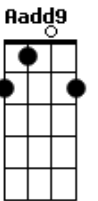

© ukulele-chords.com