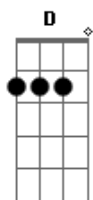

CNBB - Hino Oficial do Jubileu 2025 - Peregrinos de Esperança

tom:
D Aadd9 Bm
Chama viva da minha esperança
G Em A
Este canto suba para Ti
D Gb7 Bm G
Seio eterno de infinita vida
D Em A D A7
No caminho, eu confio em Ti
D Aadd9 Bm
Chama viva da minha esperança
G Em A
Este canto suba para Ti
D Gb7 Bm G
Seio eterno de infinita vida
D Em A D
No caminho, eu confio em Ti
Bm Bm
Toda a língua, povo e nação
G A D
Tua luz encontra na Palavra
Em Gb7 G
Os Teus filhos, frágeis e dispersos
Em Bm A A7
Se reúnem no Teu filho amado
D Aadd9 Bm
Chama viva da minha esperança
G Em A
Este canto suba para Ti
D Gb7 Bm G
Seio eterno de infinita vida
D Em A D
No caminho, eu confio em Ti
Bm Bm
Deus nos olha, terno e paciente
G A D

Nasce a aurora de um futuro novo
Em Gb7 G
Novos céus, terra feita nova
Em Bm A A7
Passa os muros, espírito de vida

D Aadd9 Bm
Chama viva da minha esperança
G Em A
Este canto suba para Ti
D Gb7 Bm G
Seio eterno de infinita vida
D Em A D
No caminho, eu confio em Ti

Bm Bm
Ergue os olhos, move-te com o vento
G A D
Não te atrases: Chega Deus no tempo
Em Gb7 G
Jesus Cristo por ti se fez homem
Em Bm A A7
Aos milhares seguem o caminho

D A Bm
Chama viva da minha esperança
G Em A
Este canto suba para Ti
D Gb7 Bm G
Seio eterno de infinita vida
D Em A D A7
No caminho, eu confio em Ti

D A Bm
Chama viva da minha esperança
G Em A
Este canto suba para Ti
D Gb7 Bm G
Seio eterno de infinita vida
D Em A D
No caminho, eu confio em Ti

Acordes