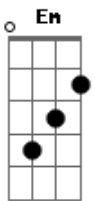

© ukulele-chords.com