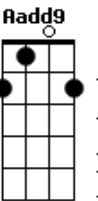

© ukulele-chords.com