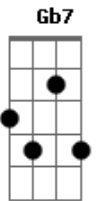

© ukulele-chords.com