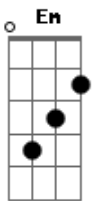

CNBB - Hino Oficial do Jubileu 2025 - Peregrinos de Esperança

tom:
 D
 D Aadd9 Bm
 Chama viva da minha esperança
 G Em A
 Este canto suba para Ti
 D Gb7 Bm G
 Seio eterno de infinita vida
 D Em A D A7
 No caminho, eu confio em Ti
 D Aadd9 Bm
 Chama viva da minha esperança
 G Em A
 Este canto suba para Ti
 D Gb7 Bm G
 Seio eterno de infinita vida
 D Em A D
 No caminho, eu confio em Ti
 Bm Bm
 Toda a língua, povo e nação
 G A D
 Tua luz encontra na Palavra
 Em Gb7 G
 Os Teus filhos, frágeis e dispersos
 Em Bm A A7
 Se reúnem no Teu filho amado
 D Aadd9 Bm
 Chama viva da minha esperança
 G Em A
 Este canto suba para Ti
 D Gb7 Bm G
 Seio eterno de infinita vida
 D Em A D
 No caminho, eu confio em Ti
 Bm Bm
 Deus nos olha, terno e paciente
 G A D

Nasce a aurora de um futuro novo
 Em Gb7 G
 Novos céus, terra feita nova
 Em Bm A A7
 Passa os muros, espírito de vida

D Aadd9 Bm
 Chama viva da minha esperança
 G Em A
 Este canto suba para Ti
 D Gb7 Bm G
 Seio eterno de infinita vida
 D Em A D
 No caminho, eu confio em Ti

Bm Bm
 Ergue os olhos, move-te com o vento
 G A D
 Não te atrases: Chega Deus no tempo
 Em Gb7 G
 Jesus Cristo por ti se fez homem
 Em Bm A A7
 Aos milhares seguem o caminho

D A Bm
 Chama viva da minha esperança
 G Em A
 Este canto suba para Ti
 D Gb7 Bm G
 Seio eterno de infinita vida
 D Em A D A7
 No caminho, eu confio em Ti

D A Bm
 Chama viva da minha esperança
 G Em A
 Este canto suba para Ti
 D Gb7 Bm G
 Seio eterno de infinita vida
 D Em A D
 No caminho, eu confio em Ti

Acordes

© ukulele-chords.com

© ukulele-chords.com

© ukulele-chords.com