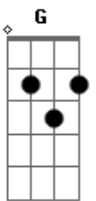

© ukulele-chords.com