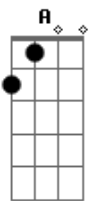

© ukulele-chords.com