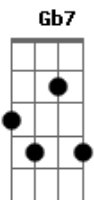

© ukulele-chords.com