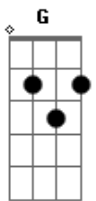

Nasce a aurora de um futuro novo
 Em Gb7 G
 Novos céus, terra feita nova
 Em Bm A A7
 Passa os muros, espírito de vida

D Aadd9 Bm
 Chama viva da minha esperança
 G Em A
 Este canto suba para Ti
 D Gb7 Bm G
 Seio eterno de infinita vida
 D Em A D
 No caminho, eu confio em Ti

Bm Bm
 Ergue os olhos, move-te com o vento
 G A D
 Não te atrases: Chega Deus no tempo
 Em Gb7 G
 Jesus Cristo por ti se fez homem
 Em Bm A A7
 Aos milhares seguem o caminho

D A Bm
 Chama viva da minha esperança
 G Em A
 Este canto suba para Ti
 D Gb7 Bm G
 Seio eterno de infinita vida
 D Em A D A7
 No caminho, eu confio em Ti

D A Bm
 Chama viva da minha esperança
 G Em A
 Este canto suba para Ti
 D Gb7 Bm G
 Seio eterno de infinita vida
 D Em A D
 No caminho, eu confio em Ti

Acordes

© ukulele-chords.com

© ukulele-chords.com

© ukulele-chords.com