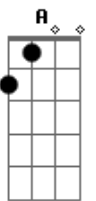

© ukulele-chords.com