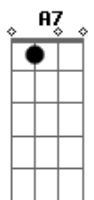

© ukulele-chords.com