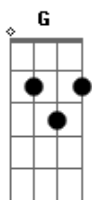

Nasce a aurora de um futuro novo
 Em Gb7 G
 Novos céus, terra feita nova
 Em Bm A A7
 Passa os muros, espírito de vida

D Aadd9 Bm
 Chama viva da minha esperança
 G Em A
 Este canto suba para Ti
 D Gb7 Bm G
 Seio eterno de infinita vida
 D Em A D
 No caminho, eu confio em Ti

Bm Bm
 Ergue os olhos, move-te com o vento
 G A D
 Não te atrases: Chega Deus no tempo
 Em Gb7 G
 Jesus Cristo por ti se fez homem
 Em Bm A A7
 Aos milhares seguem o caminho

D A Bm
 Chama viva da minha esperança
 G Em A
 Este canto suba para Ti
 D Gb7 Bm G
 Seio eterno de infinita vida
 D Em A D A7
 No caminho, eu confio em Ti

D A Bm
 Chama viva da minha esperança
 G Em A
 Este canto suba para Ti
 D Gb7 Bm G
 Seio eterno de infinita vida
 D Em A D
 No caminho, eu confio em Ti

Acordes

© ukulele-chords.com

© ukulele-chords.com

© ukulele-chords.com