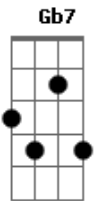

© ukulele-chords.com