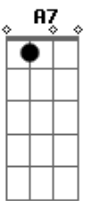

© ukulele-chords.com