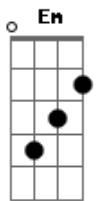

© ukulele-chords.com