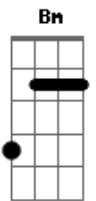

© ukulele-chords.com