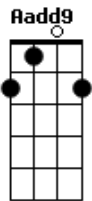

ukulele-chords.com