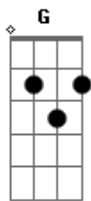

© ukulele-chords.com