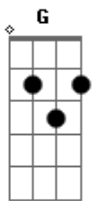

© ukulele-chords.com