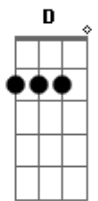

CNBB - Hino Oficial do Jubileu 2025 - Peregrinos de Esperança

tom:
D Aadd9 Bm
Chama viva da minha esperança
G Em A
Este canto suba para Ti
D Gb7 Bm G
Seio eterno de infinita vida
D Em A D A7
No caminho, eu confio em Ti
D Aadd9 Bm
Chama viva da minha esperança
G Em A
Este canto suba para Ti
D Gb7 Bm G
Seio eterno de infinita vida
D Em A D
No caminho, eu confio em Ti
Bm Bm
Toda a língua, povo e nação
G A D
Tua luz encontra na Palavra
Em Gb7 G
Os Teus filhos, frágeis e dispersos
Em Bm A A7
Se reúnem no Teu filho amado
D Aadd9 Bm
Chama viva da minha esperança
G Em A
Este canto suba para Ti
D Gb7 Bm G
Seio eterno de infinita vida
D Em A D
No caminho, eu confio em Ti
Bm Bm
Deus nos olha, terno e paciente
G A D

Nasce a aurora de um futuro novo
Em Gb7 G
Novos céus, terra feita nova
Em Bm A A7
Passa os muros, espírito de vida

D Aadd9 Bm
Chama viva da minha esperança
G Em A
Este canto suba para Ti
D Gb7 Bm G
Seio eterno de infinita vida
D Em A D
No caminho, eu confio em Ti

Bm Bm
Ergue os olhos, move-te com o vento
G A D
Não te atrases: Chega Deus no tempo
Em Gb7 G
Jesus Cristo por ti se fez homem
Em Bm A A7
Aos milhares seguem o caminho

D A Bm
Chama viva da minha esperança
G Em A
Este canto suba para Ti
D Gb7 Bm G
Seio eterno de infinita vida
D Em A D A7
No caminho, eu confio em Ti

D A Bm
Chama viva da minha esperança
G Em A
Este canto suba para Ti
D Gb7 Bm G
Seio eterno de infinita vida
D Em A D
No caminho, eu confio em Ti

Acordes

© ukulele-chords.com