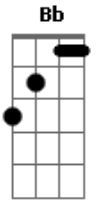

© ukulele-chords.com