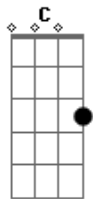

© ukulele-chords.com

© ukulele-chords.com