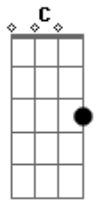

CNBB - Hino Oficial do Jubileu 2025 - Peregrinos de Esperança

tom:

F C A Dm Dm
Chama viva da minha esperança
Bb Gm C
Este canto suba para Ti!
C F A7 Dm Dm
Seio eterno de infinita vida
F Gm C F
No caminho eu confio em Ti!
(Bb C) F C A Dm Dm
Chama viva da minha esperança
Bb Gm C
Este canto suba para Ti!

C F A7 Dm
Seio eterno de infinita vida
F Gm C7 F
No caminho eu confio em Ti!

[Primeira Parte]

Dm C Dm Dm
Toda a língua, povo e nação
Bb C F F F
Tua luz encontra na Palavra
Gm A7 Bb
Os teus filhos, frágeis e disper_sos
Gm Eb Dm C7 C7
Se reúnem no teu Filho a_mado

Acordes

© ukulele-chords.com

© ukulele-chords.com

© ukulele-chords.com

© ukulele-chords.com

© ukulele-chords.com

© ukulele-chords.com

© ukulele-chords.com

© ukulele-chords.com

© ukulele-chords.com