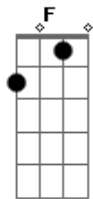

CNBB - Hino Oficial do Jubileu 2025 - Peregrinos de Esperança

tom:

F C A Dm Dm
Chama viva da minha esperança
Bb Gm C
Este canto suba para Ti!
C F A7 Dm Dm
Seio eterno de infinita vida
F Gm C F
No caminho eu confio em Ti!
(Bb C) F C A Dm Dm
Chama viva da minha esperança
Bb Gm C
Este canto suba para Ti!

C F A7 Dm
Seio eterno de infinita vida
F Gm C7 F
No caminho eu confio em Ti!

[Primeira Parte]

Dm C Dm Dm
Toda a língua, povo e nação
Bb C F F F
Tua luz encontra na Palavra
Gm A7 Bb
Os teus filhos, frágeis e disper_sos
Gm Eb Dm C7 C7
Se reúnem no teu Filho a_mado

Acordes