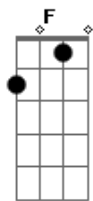

CNBB - Hino Oficial do Jubileu 2025 - Peregrinos de Esperança

tom:

F C A Dm Dm
Chama viva da minha esperança
Bb Gm C
Este canto suba para Ti!
C F A7 Dm Dm
Seio eterno de infinita vida
F Gm C F
No caminho eu confio em Ti!
(Bb C) F C A Dm Dm
Chama viva da minha esperança
Bb Gm C
Este canto suba para Ti!

C F A7 Dm
Seio eterno de infinita vida
F Gm C7 F
No caminho eu confio em Ti!

[Primeira Parte]

Dm C Dm Dm
Toda a língua, povo e nação
Bb C F F F
Tua luz encontra na Palavra
Gm A7 Bb
Os teus filhos, frágeis e disper_sos
Gm Eb Dm C7 C7
Se reúnem no teu Filho a_mado

Acordes