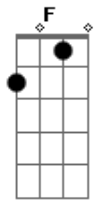

CNBB - Hino Oficial do Jubileu 2025 - Peregrinos de Esperança

tom:

F C A Dm Dm
Chama viva da minha esperança
Bb Gm C
Este canto suba para Ti!
C F A7 Dm Dm
Seio eterno de infinita vida
F Gm C F
No caminho eu confio em Ti!
(Bb C) F C A Dm Dm
Chama viva da minha esperança
Bb Gm C
Este canto suba para Ti!

C F A7 Dm
Seio eterno de infinita vida
F Gm C7 F
No caminho eu confio em Ti!

[Primeira Parte]

Dm C Dm Dm
Toda a língua, povo e nação
Bb C F F F
Tua luz encontra na Palavra
Gm A7 Bb
Os teus filhos, frágeis e disper_sos
Gm Eb Dm C7 C7
Se reúnem no teu Filho a_mado

Acordes

© ukulele-chords.com