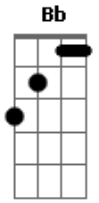

© ukulele-chords.com