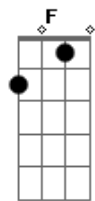

CNBB - Hino Oficial do Jubileu 2025 - Peregrinos de Esperança

tom:

F C A Dm Dm
Chama viva da minha esperança
Bb Gm C
Este canto suba para Ti!
C F A7 Dm Dm
Seio eterno de infinita vida
F Gm C F
No caminho eu confio em Ti!
(Bb C) F C A Dm Dm
Chama viva da minha esperança
Bb Gm C
Este canto suba para Ti!

C F A7 Dm
Seio eterno de infinita vida
F Gm C7 F
No caminho eu confio em Ti!

[Primeira Parte]

Dm C Dm Dm
Toda a língua, povo e nação
Bb C F F F
Tua luz encontra na Palavra
Gm A7 Bb
Os teus filhos, frágeis e disper_sos
Gm Eb Dm C7 C7
Se reúnem no teu Filho a_mado

Acordes