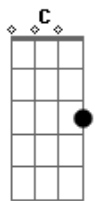

© ukulele-chords.com

© ukulele-chords.com