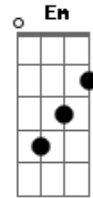

© ukulele-chords.com