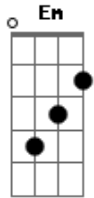

© ukulele-chords.com