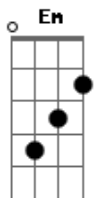

© ukulele-chords.com