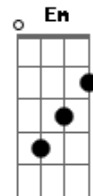

© ukulele-chords.com