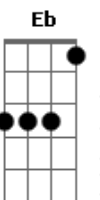

© ukulele-chords.com