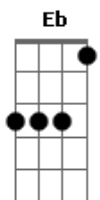

© ukulele-chords.com