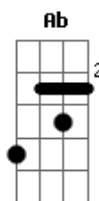

© ukulele-chords.com