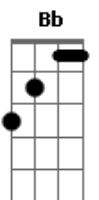

© ukulele-chords.com