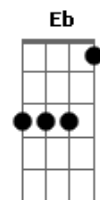

© ukulele-chords.com