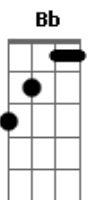

© ukulele-chords.com