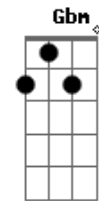

© ukulele-chords.com