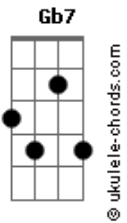

Em Bm Gb7 Bm
Graça PLENA E REDENÇÃO!

Bm Em D A7 D
1. Ó SENHOR, SEMPRE OUVISTE O CLAMOR

Bm G Gb7
E ESCUTASTE O MEU GRITO!

B7 Em Bb Gb7 Bm
Socorreste O MEU CORPO QUANDO EM DOR

G Em Gb7
Eu ESTAVA AFLITO

Gb Bm Em D
No SENHOR ESTÁ A MISERICÓRDIA

Em Bm Db Gb7
Graça PLENA E REDENÇÃO!

Gb4 Bm Em D
No SENHOR ESTÁ A MISERICÓRDIA

Em Bm Gb7 Bm
Graça PLENA E REDENÇÃO!

Bm Em D A7 D
2. SE ELECASSE, SENHOR, OS MEUS PECADOS

Bm G Gb7
Eu JAMAIS ME SALVARIA!

B7 Em Bb Gb7 Bm
Mas TEU GRANDE AMOR OS PÔE DE LADO

G Em Gb7
E REFAZ O MEU DIA!

Gb Bm Em D
No SENHOR ESTÁ A MISERICÓRDIA

Em Bm Db Gb7

Acordes

Graça PLENA E REDENÇÃO!
Gb4 Bm Em D
No SENHOR ESTÁ A MISERICÓRDIA
Em Bm Gb7 Bm
Graça PLENA E REDENÇÃO!

Bm Em D A7 D
3. SÓ POR TI, CONFIANTE, EU AGUARDO