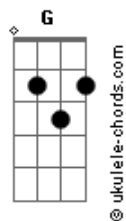

Em Bm Gb7 Bm  
Graça PLENA E REDENÇÃO!

Bm Em D A7 D  
1. Ó SENHOR, SEMPRE OUVISTE O CLAMOR

Bm G Gb7  
E ESCUTASTE O MEU GRITO!

B7 Em Bb Gb7 Bm  
Socorreste O MEU CORPO QUANDO EM DOR

G Em Gb7  
Eu ESTAVA AFLITO

Gb Bm Em D  
No SENHOR ESTÁ A MISERICÓRDIA

Em Bm Db Gb7  
Graça PLENA E REDENÇÃO!

Gb4 Bm Em D  
No SENHOR ESTÁ A MISERICÓRDIA

Em Bm Gb7 Bm  
Graça PLENA E REDENÇÃO!

Bm Em D A7 D  
2. SE ELECASSE, SENHOR, OS MEUS PECADOS

Bm G Gb7  
Eu JAMAIS ME SALVARIA!

B7 Em Bb Gb7 Bm  
Mas TEU GRANDE AMOR OS PÔE DE LADO

G Em Gb7  
E REFAZ O MEU DIA!

Gb Bm Em D  
No SENHOR ESTÁ A MISERICÓRDIA

Em Bm Db Gb7

## Acordes

Graça PLENA E REDENÇÃO!  
Gb4 Bm Em D  
No SENHOR ESTÁ A MISERICÓRDIA  
Em Bm Gb7 Bm  
Graça PLENA E REDENÇÃO!

Bm Em D A7 D  
3. SÓ POR TI, CONFIANTE, EU AGUARDO

Bm G Gb7  
Pela TUA IMENSA AJUDA!