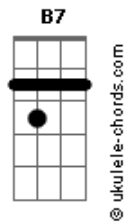

Em Bm Gb7 Bm  
Graça PLENA E REDENÇÃO!

Bm Em D A7 D  
1. Ó SENHOR, SEMPRE OUVISTE O CLAMOR

Bm G Gb7  
E ESCUTASTE O MEU GRITO!

B7 Em Bb Gb7 Bm  
Socorreste O MEU CORPO QUANDO EM DOR

G Em Gb7  
Eu ESTAVA AFLITO

Gb Bm Em D  
No SENHOR ESTÁ A MISERICÓRDIA

Em Bm Db Gb7  
Graça PLENA E REDENÇÃO!

Gb4 Bm Em D  
No SENHOR ESTÁ A MISERICÓRDIA

Em Bm Gb7 Bm  
Graça PLENA E REDENÇÃO!

Bm Em D A7 D  
2. SE ELECASSE, SENHOR, OS MEUS PECADOS

Bm G Gb7  
Eu JAMAIS ME SALVARIA!

B7 Em Bb Gb7 Bm  
Mas TEU GRANDE AMOR OS PÔE DE LADO

G Em Gb7  
E REFAZ O MEU DIA!

Gb Bm Em D  
No SENHOR ESTÁ A MISERICÓRDIA

Em Bm Db Gb7

## Acordes

Graça PLENA E REDENÇÃO!  
Gb4 Bm Em D  
No SENHOR ESTÁ A MISERICÓRDIA  
Em Bm Gb7 Bm  
Graça PLENA E REDENÇÃO!

Bm Em D A7 D  
3. SÓ POR TI, CONFIANTE, EU AGUARDO

Bm G Gb7  
Pela TUA IMENSA AJUDA!