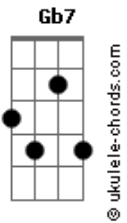

Em Bm Gb7 Bm  
Graça PLENA E REDENÇÃO!

Bm Em D A7 D  
1. Ó SENHOR, SEMPRE OUVISTE O CLAMOR

Bm G Gb7  
E ESCUTASTE O MEU GRITO!

B7 Em Bb Gb7 Bm  
Socorreste O MEU CORPO QUANDO EM DOR

G Em Gb7  
Eu ESTAVA AFLITO

Gb Bm Em D  
No SENHOR ESTÁ A MISERICÓRDIA

Em Bm Db Gb7  
Graça PLENA E REDENÇÃO!

Gb4 Bm Em D  
No SENHOR ESTÁ A MISERICÓRDIA

Em Bm Gb7 Bm  
Graça PLENA E REDENÇÃO!

Bm Em D A7 D  
2. SE ELECASSE, SENHOR, OS MEUS PECADOS

Bm G Gb7  
Eu JAMAIS ME SALVARIA!

B7 Em Bb Gb7 Bm  
Mas TEU GRANDE AMOR OS PÔE DE LADO

G Em Gb7  
E REFAZ O MEU DIA!

Gb Bm Em D  
No SENHOR ESTÁ A MISERICÓRDIA

Em Bm Db Gb7

## Acordes

Graça PLENA E REDENÇÃO!  
Gb4 Bm Em D  
No SENHOR ESTÁ A MISERICÓRDIA  
Em Bm Gb7 Bm  
Graça PLENA E REDENÇÃO!

Bm Em D A7 D  
3. SÓ POR TI, CONFIANTE, EU AGUARDO

Bm G Gb7  
Pela TUA IMENSA AJUDA!