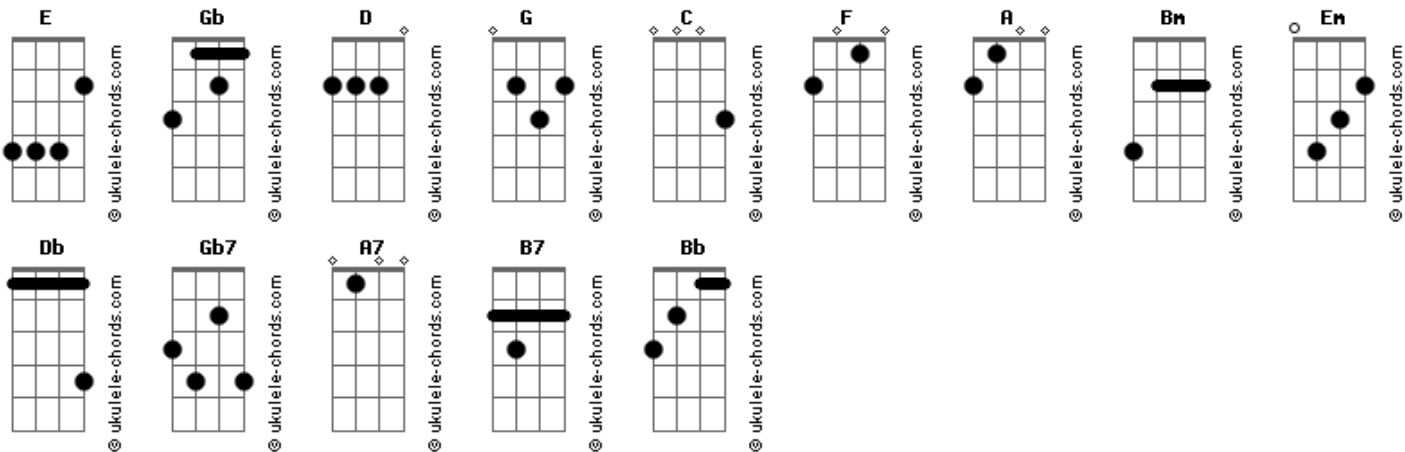

CNBB - Hino da Campanha da Fraternidade 2019

tom:
E (forma dos acordes no tom de Gb)
Afinação: D G C F A D

Gb Bm Em D
No SENHOR ESTÁ A MISERICÓRDIA

Em Bm Db Gb7
Graça PLENA E REDENÇÃO!

Gb Bm Em D
No SENHOR ESTÁ A MISERICÓRDIA

Em Bm Gb7 Bm
Graça PLENA E REDENÇÃO!

Bm Em D A7 D
1. Ó SENHOR, SEMPRE OUVISTE O CLAMOR

Bm G Gb7
E ESCUTASTE O MEU GRITO!

B7 Em Bb Gb7 Bm
Socorreste O MEU CORPO QUANDO EM DOR

G Em Gb7
Eu ESTAVA AFLITO

Gb Bm Em D
No SENHOR ESTÁ A MISERICÓRDIA

Em Bm Db Gb7
Graça PLENA E REDENÇÃO!

Gb4 Bm Em D
No SENHOR ESTÁ A MISERICÓRDIA

Em Bm Gb7 Bm
Graça PLENA E REDENÇÃO!

Bm Em D A7 D
2. SE ELECASSE, SENHOR, OS MEUS PECADOS

Bm G Gb7
Eu JAMAIS ME SALVARIA!

B7 Em Bb Gb7 Bm
Mas TEU GRANDE AMOR OS PÔE DE LADO

G Em Gb7
E REFAZ O MEU DIA!

Gb Bm Em D
No SENHOR ESTÁ A MISERICÓRDIA

Em Bm Db Gb7

Acordes

Graça PLENA E REDENÇÃO!
Gb4 Bm Em D
No SENHOR ESTÁ A MISERICÓRDIA
Em Bm Gb7 Bm
Graça PLENA E REDENÇÃO!

Bm Em D A7 D
3. SÓ POR TI, CONFIANTE, EU AGUARDO

Bm G Gb7
Pela TUA IMENSA AJUDA!

B7 Em Bb Gb7 Bm
Se EU CAIR ANTE O PESO DO MEU FARDO

G Em Gb7
Que TUA MÃO ME ACUDA!

Gb Bm Em D
No SENHOR ESTÁ A MISERICÓRDIA

Em Bm Db Gb7
Graça PLENA E REDENÇÃO!

Gb4 Bm Em D
No SENHOR ESTÁ A MISERICÓRDIA

Em Bm Gb7 Bm
Graça PLENA E REDENÇÃO!

Bm Em D A7 D
4. PONHO EM TI, Ó SENHOR, MINHA ESPERANÇA

Bm G Gb7
Pois É JUSTO E FIEL!

B7 Em Bb Gb7 Bm
Me DARÁS A SALVAÇÃO QUAL UMA HERANÇA

G Em Gb7
Como AGISTE COM ISRAEL

Gb Bm Em D
No SENHOR ESTÁ A MISERICÓRDIA

Em Bm Db Gb7
Graça PLENA E REDENÇÃO!

Gb4 Bm Em D
No SENHOR ESTÁ A MISERICÓRDIA

Em Bm Gb7 Bm
Graça PLENA E REDENÇÃO!