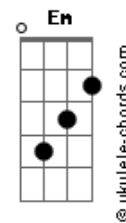

Em Bm Gb7 Bm
Graça PLENA E REDENÇÃO!

Bm Em D A7 D
1. Ó SENHOR, SEMPRE OUVISTE O CLAMOR

Bm G Gb7
E ESCUTASTE O MEU GRITO!

B7 Em Bb Gb7 Bm
Socorreste O MEU CORPO QUANDO EM DOR

G Em Gb7
Eu ESTAVA AFLITO

Gb Bm Em D
No SENHOR ESTÁ A MISERICÓRDIA

Em Bm Db Gb7
Graça PLENA E REDENÇÃO!

Gb4 Bm Em D
No SENHOR ESTÁ A MISERICÓRDIA

Em Bm Gb7 Bm
Graça PLENA E REDENÇÃO!

Bm Em D A7 D
2. SE ELECASSE, SENHOR, OS MEUS PECADOS

Bm G Gb7
Eu JAMAIS ME SALVARIA!

B7 Em Bb Gb7 Bm
Mas TEU GRANDE AMOR OS PÔE DE LADO

G Em Gb7
E REFAZ O MEU DIA!

Gb Bm Em D
No SENHOR ESTÁ A MISERICÓRDIA

Em Bm Db Gb7

Acordes

Graça PLENA E REDENÇÃO!
Gb4 Bm Em D
No SENHOR ESTÁ A MISERICÓRDIA
Em Bm Gb7 Bm
Graça PLENA E REDENÇÃO!

Bm Em D A7 D
3. SÓ POR TI, CONFIANTE, EU AGUARDO