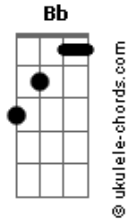

CNBB - Hino da Campanha da Fraternidade 2019

tom:
E (forma dos acordes no tom de Gb)
Afinação: D G C F A D

Gb Bm Em D
No SENHOR ESTÁ A MISERICÓRDIA

Em Bm Db Gb7
Graça PLENA E REDENÇÃO!

Gb Bm Em D
No SENHOR ESTÁ A MISERICÓRDIA

Em Bm Gb7 Bm
Graça PLENA E REDENÇÃO!

Bm Em D A7 D
1. Ó SENHOR, SEMPRE OUVISTE O CLAMOR

Bm G Gb7
E ESCUTASTE O MEU GRITO!

B7 Em Bb Gb7 Bm
Socorreste O MEU CORPO QUANDO EM DOR

G Em Gb7
Eu ESTAVA AFLITO

Gb Bm Em D
No SENHOR ESTÁ A MISERICÓRDIA

Em Bm Db Gb7
Graça PLENA E REDENÇÃO!

Gb4 Bm Em D
No SENHOR ESTÁ A MISERICÓRDIA

Em Bm Gb7 Bm
Graça PLENA E REDENÇÃO!

Bm Em D A7 D
2. SE ELECASSE, SENHOR, OS MEUS PECADOS

Bm G Gb7
Eu JAMAIS ME SALVARIA!

B7 Em Bb Gb7 Bm
Mas TEU GRANDE AMOR OS PÔE DE LADO

G Em Gb7
E REFAZ O MEU DIA!

Gb Bm Em D
No SENHOR ESTÁ A MISERICÓRDIA

Em Bm Db Gb7

Acordes

Graça PLENA E REDENÇÃO!
Gb4 Bm Em D
No SENHOR ESTÁ A MISERICÓRDIA
Em Bm Gb7 Bm
Graça PLENA E REDENÇÃO!

Bm Em D A7 D
3. SÓ POR TI, CONFIANTE, EU AGUARDO