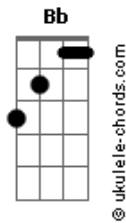

CNBB - Hino da Campanha da Fraternidade 2019

tom:
E (forma dos acordes no tom de Gb)
Afinação: D G C F A D

Gb Bm Em D
No SENHOR ESTÁ A MISERICÓRDIA

Em Bm Db Gb7
Graça PLENA E REDENÇÃO!

Gb Bm Em D
No SENHOR ESTÁ A MISERICÓRDIA

Em Bm Gb7 Bm
Graça PLENA E REDENÇÃO!

Bm Em D A7 D
1. Ó SENHOR, SEMPRE OUVISTE O CLAMOR

Bm G Gb7
E ESCUTASTE O MEU GRITO!

B7 Em Bb Gb7 Bm
Socorreste O MEU CORPO QUANDO EM DOR

G Em Gb7
Eu ESTAVA AFLITO

Gb Bm Em D
No SENHOR ESTÁ A MISERICÓRDIA

Em Bm Db Gb7
Graça PLENA E REDENÇÃO!

Gb4 Bm Em D
No SENHOR ESTÁ A MISERICÓRDIA

Em Bm Gb7 Bm
Graça PLENA E REDENÇÃO!

Bm Em D A7 D
2. SE ELECASSE, SENHOR, OS MEUS PECADOS

Bm G Gb7
Eu JAMAIS ME SALVARIA!

B7 Em Bb Gb7 Bm
Mas TEU GRANDE AMOR OS PÔE DE LADO

G Em Gb7
E REFAZ O MEU DIA!

Gb Bm Em D
No SENHOR ESTÁ A MISERICÓRDIA

Em Bm Db Gb7

Acordes

Graça PLENA E REDENÇÃO!
Gb4 Bm Em D
No SENHOR ESTÁ A MISERICÓRDIA
Em Bm Gb7 Bm
Graça PLENA E REDENÇÃO!

Bm Em D A7 D
3. SÓ POR TI, CONFIANTE, EU AGUARDO