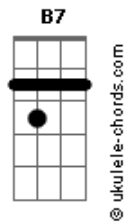

Em Bm Gb7 Bm
Graça PLENA E REDENÇÃO!

Bm Em D A7 D
1. Ó SENHOR, SEMPRE OUVISTE O CLAMOR

Bm G Gb7
E ESCUTASTE O MEU GRITO!

B7 Em Bb Gb7 Bm
Socorreste O MEU CORPO QUANDO EM DOR

G Em Gb7
Eu ESTAVA AFLITO

Gb Bm Em D
No SENHOR ESTÁ A MISERICÓRDIA

Em Bm Db Gb7
Graça PLENA E REDENÇÃO!

Gb4 Bm Em D
No SENHOR ESTÁ A MISERICÓRDIA

Em Bm Gb7 Bm
Graça PLENA E REDENÇÃO!

Bm Em D A7 D
2. SE ELECASSE, SENHOR, OS MEUS PECADOS

Bm G Gb7
Eu JAMAIS ME SALVARIA!

B7 Em Bb Gb7 Bm
Mas TEU GRANDE AMOR OS PÔE DE LADO

G Em Gb7
E REFAZ O MEU DIA!

Gb Bm Em D
No SENHOR ESTÁ A MISERICÓRDIA

Em Bm Db Gb7

Acordes

Graça PLENA E REDENÇÃO!
Gb4 Bm Em D
No SENHOR ESTÁ A MISERICÓRDIA
Em Bm Gb7 Bm
Graça PLENA E REDENÇÃO!

Bm Em D A7 D
3. SÓ POR TI, CONFIANTE, EU AGUARDO