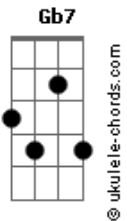

Em Bm Gb7 Bm  
Graça PLENA E REDENÇÃO!

Bm Em D A7 D  
1. Ó SENHOR, SEMPRE OUVISTE O CLAMOR

Bm G Gb7  
E ESCUTASTE O MEU GRITO!

B7 Em Bb Gb7 Bm  
Socorreste O MEU CORPO QUANDO EM DOR

G Em Gb7  
Eu ESTAVA AFLITO

Gb Bm Em D  
No SENHOR ESTÁ A MISERICÓRDIA

Em Bm Db Gb7  
Graça PLENA E REDENÇÃO!

Gb4 Bm Em D  
No SENHOR ESTÁ A MISERICÓRDIA

Em Bm Gb7 Bm  
Graça PLENA E REDENÇÃO!

Bm Em D A7 D  
2. SE ELECASSE, SENHOR, OS MEUS PECADOS

Bm G Gb7  
Eu JAMAIS ME SALVARIA!

B7 Em Bb Gb7 Bm  
Mas TEU GRANDE AMOR OS PÔE DE LADO

G Em Gb7  
E REFAZ O MEU DIA!

Gb Bm Em D  
No SENHOR ESTÁ A MISERICÓRDIA

Em Bm Db Gb7

## Acordes

Graça PLENA E REDENÇÃO!  
Gb4 Bm Em D  
No SENHOR ESTÁ A MISERICÓRDIA  
Em Bm Gb7 Bm  
Graça PLENA E REDENÇÃO!

Bm Em D A7 D  
3. SÓ POR TI, CONFIANTE, EU AGUARDO

Bm G Gb7  
Pela TUA IMENSA AJUDA!