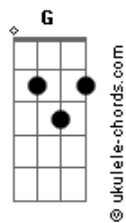

Em Bm Gb7 Bm  
Graça PLENA E REDENÇÃO!

Bm Em D A7 D  
1. Ó SENHOR, SEMPRE OUVISTE O CLAMOR

Bm G Gb7  
E ESCUTASTE O MEU GRITO!

B7 Em Bb Gb7 Bm  
Socorreste O MEU CORPO QUANDO EM DOR

G Em Gb7  
Eu ESTAVA AFLITO

Gb Bm Em D  
No SENHOR ESTÁ A MISERICÓRDIA

Em Bm Db Gb7  
Graça PLENA E REDENÇÃO!

Gb4 Bm Em D  
No SENHOR ESTÁ A MISERICÓRDIA

Em Bm Gb7 Bm  
Graça PLENA E REDENÇÃO!

Bm Em D A7 D  
2. SE ELECASSE, SENHOR, OS MEUS PECADOS

Bm G Gb7  
Eu JAMAIS ME SALVARIA!

B7 Em Bb Gb7 Bm  
Mas TEU GRANDE AMOR OS PÔE DE LADO

G Em Gb7  
E REFAZ O MEU DIA!

Gb Bm Em D  
No SENHOR ESTÁ A MISERICÓRDIA

Em Bm Db Gb7

## Acordes

Graça PLENA E REDENÇÃO!  
Gb4 Bm Em D  
No SENHOR ESTÁ A MISERICÓRDIA  
Em Bm Gb7 Bm  
Graça PLENA E REDENÇÃO!

Bm Em D A7 D  
3. SÓ POR TI, CONFIANTE, EU AGUARDO

Bm G Gb7  
Pela TUA IMENSA AJUDA!