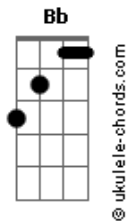

Em Bm Gb7 Bm  
Graça PLENA E REDENÇÃO!

Bm Em D A7 D  
1. Ó SENHOR, SEMPRE OUVISTE O CLAMOR

Bm G Gb7  
E ESCUTASTE O MEU GRITO!

B7 Em Bb Gb7 Bm  
Socorreste O MEU CORPO QUANDO EM DOR

G Em Gb7  
Eu ESTAVA AFLITO

Gb Bm Em D  
No SENHOR ESTÁ A MISERICÓRDIA

Em Bm Db Gb7  
Graça PLENA E REDENÇÃO!

Gb4 Bm Em D  
No SENHOR ESTÁ A MISERICÓRDIA

Em Bm Gb7 Bm  
Graça PLENA E REDENÇÃO!

Bm Em D A7 D  
2. SE ELECASSE, SENHOR, OS MEUS PECADOS

Bm G Gb7  
Eu JAMAIS ME SALVARIA!

B7 Em Bb Gb7 Bm  
Mas TEU GRANDE AMOR OS PÔE DE LADO

G Em Gb7  
E REFAZ O MEU DIA!

Gb Bm Em D  
No SENHOR ESTÁ A MISERICÓRDIA

Em Bm Db Gb7

## Acordes

Graça PLENA E REDENÇÃO!  
Gb4 Bm Em D  
No SENHOR ESTÁ A MISERICÓRDIA  
Em Bm Gb7 Bm  
Graça PLENA E REDENÇÃO!

Bm Em D A7 D  
3. SÓ POR TI, CONFIANTE, EU AGUARDO

Bm G Gb7  
Pela TUA IMENSA AJUDA!