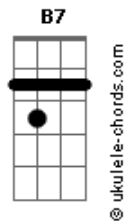

Em Bm Gb7 Bm  
Graça PLENA E REDENÇÃO!

Bm Em D A7 D  
1. Ó SENHOR, SEMPRE OUVISTE O CLAMOR

Bm G Gb7  
E ESCUTASTE O MEU GRITO!

B7 Em Bb Gb7 Bm  
Socorreste O MEU CORPO QUANDO EM DOR

G Em Gb7  
Eu ESTAVA AFLITO

Gb Bm Em D  
No SENHOR ESTÁ A MISERICÓRDIA

Em Bm Db Gb7  
Graça PLENA E REDENÇÃO!

Gb4 Bm Em D  
No SENHOR ESTÁ A MISERICÓRDIA

Em Bm Gb7 Bm  
Graça PLENA E REDENÇÃO!

Bm Em D A7 D  
2. SE ELECASSE, SENHOR, OS MEUS PECADOS

Bm G Gb7  
Eu JAMAIS ME SALVARIA!

B7 Em Bb Gb7 Bm  
Mas TEU GRANDE AMOR OS PÔE DE LADO

G Em Gb7  
E REFAZ O MEU DIA!

Gb Bm Em D  
No SENHOR ESTÁ A MISERICÓRDIA

Em Bm Db Gb7

## Acordes

Graça PLENA E REDENÇÃO!  
Gb4 Bm Em D  
No SENHOR ESTÁ A MISERICÓRDIA  
Em Bm Gb7 Bm  
Graça PLENA E REDENÇÃO!

Bm Em D A7 D  
3. SÓ POR TI, CONFIANTE, EU AGUARDO

Bm G Gb7  
Pela TUA IMENSA AJUDA!