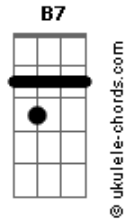

Em Bm Gb7 Bm
Graça PLENA E REDENÇÃO!

Bm Em D A7 D
1. Ó SENHOR, SEMPRE OUVISTE O CLAMOR

Bm G Gb7
E ESCUTASTE O MEU GRITO!

B7 Em Bb Gb7 Bm
Socorreste O MEU CORPO QUANDO EM DOR

G Em Gb7
Eu ESTAVA AFLITO

Gb Bm Em D
No SENHOR ESTÁ A MISERICÓRDIA

Em Bm Db Gb7
Graça PLENA E REDENÇÃO!

Gb4 Bm Em D
No SENHOR ESTÁ A MISERICÓRDIA

Em Bm Gb7 Bm
Graça PLENA E REDENÇÃO!

Bm Em D A7 D
2. SE ELECASSE, SENHOR, OS MEUS PECADOS

Bm G Gb7
Eu JAMAIS ME SALVARIA!

B7 Em Bb Gb7 Bm
Mas TEU GRANDE AMOR OS PÔE DE LADO

G Em Gb7
E REFAZ O MEU DIA!

Gb Bm Em D
No SENHOR ESTÁ A MISERICÓRDIA

Em Bm Db Gb7

Acordes

Graça PLENA E REDENÇÃO!
Gb4 Bm Em D
No SENHOR ESTÁ A MISERICÓRDIA
Em Bm Gb7 Bm
Graça PLENA E REDENÇÃO!

Bm Em D A7 D
3. SÓ POR TI, CONFIANTE, EU AGUARDO