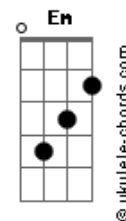

Em Bm Gb7 Bm  
Graça PLENA E REDENÇÃO!

Bm Em D A7 D  
1. Ó SENHOR, SEMPRE OUVISTE O CLAMOR

Bm G Gb7  
E ESCUTASTE O MEU GRITO!

B7 Em Bb Gb7 Bm  
Socorreste O MEU CORPO QUANDO EM DOR

G Em Gb7  
Eu ESTAVA AFLITO

Gb Bm Em D  
No SENHOR ESTÁ A MISERICÓRDIA

Em Bm Db Gb7  
Graça PLENA E REDENÇÃO!

Gb4 Bm Em D  
No SENHOR ESTÁ A MISERICÓRDIA

Em Bm Gb7 Bm  
Graça PLENA E REDENÇÃO!

Bm Em D A7 D  
2. SE ELECASSE, SENHOR, OS MEUS PECADOS

Bm G Gb7  
Eu JAMAIS ME SALVARIA!

B7 Em Bb Gb7 Bm  
Mas TEU GRANDE AMOR OS PÔE DE LADO

G Em Gb7  
E REFAZ O MEU DIA!

Gb Bm Em D  
No SENHOR ESTÁ A MISERICÓRDIA

Em Bm Db Gb7

## Acordes

Graça PLENA E REDENÇÃO!  
Gb4 Bm Em D  
No SENHOR ESTÁ A MISERICÓRDIA  
Em Bm Gb7 Bm  
Graça PLENA E REDENÇÃO!

Bm Em D A7 D  
3. SÓ POR TI, CONFIANTE, EU AGUARDO

Bm G Gb7  
Pela TUA IMENSA AJUDA!