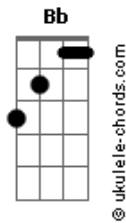

Em Bm Gb7 Bm  
Graça PLENA E REDENÇÃO!

Bm Em D A7 D  
1. Ó SENHOR, SEMPRE OUVISTE O CLAMOR

Bm G Gb7  
E ESCUTASTE O MEU GRITO!

B7 Em Bb Gb7 Bm  
Socorreste O MEU CORPO QUANDO EM DOR

G Em Gb7  
Eu ESTAVA AFLITO

Gb Bm Em D  
No SENHOR ESTÁ A MISERICÓRDIA

Em Bm Db Gb7  
Graça PLENA E REDENÇÃO!

Gb4 Bm Em D  
No SENHOR ESTÁ A MISERICÓRDIA

Em Bm Gb7 Bm  
Graça PLENA E REDENÇÃO!

Bm Em D A7 D  
2. SE ELECASSE, SENHOR, OS MEUS PECADOS

Bm G Gb7  
Eu JAMAIS ME SALVARIA!

B7 Em Bb Gb7 Bm  
Mas TEU GRANDE AMOR OS PÔE DE LADO

G Em Gb7  
E REFAZ O MEU DIA!

Gb Bm Em D  
No SENHOR ESTÁ A MISERICÓRDIA

Em Bm Db Gb7

## Acordes

Graça PLENA E REDENÇÃO!  
Gb4 Bm Em D  
No SENHOR ESTÁ A MISERICÓRDIA  
Em Bm Gb7 Bm  
Graça PLENA E REDENÇÃO!

Bm Em D A7 D  
3. SÓ POR TI, CONFIANTE, EU AGUARDO

Bm G Gb7  
Pela TUA IMENSA AJUDA!