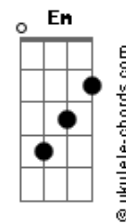

Em Bm Gb7 Bm  
Graça PLENA E REDENÇÃO!

Bm Em D A7 D  
1. Ó SENHOR, SEMPRE OUVISTE O CLAMOR

Bm G Gb7  
E ESCUTASTE O MEU GRITO!

B7 Em Bb Gb7 Bm  
Socorreste O MEU CORPO QUANDO EM DOR

G Em Gb7  
Eu ESTAVA AFLITO

Gb Bm Em D  
No SENHOR ESTÁ A MISERICÓRDIA

Em Bm Db Gb7  
Graça PLENA E REDENÇÃO!

Gb4 Bm Em D  
No SENHOR ESTÁ A MISERICÓRDIA

Em Bm Gb7 Bm  
Graça PLENA E REDENÇÃO!

Bm Em D A7 D  
2. SE ELECASSE, SENHOR, OS MEUS PECADOS

Bm G Gb7  
Eu JAMAIS ME SALVARIA!

B7 Em Bb Gb7 Bm  
Mas TEU GRANDE AMOR OS PÔE DE LADO

G Em Gb7  
E REFAZ O MEU DIA!

Gb Bm Em D  
No SENHOR ESTÁ A MISERICÓRDIA

Em Bm Db Gb7

## Acordes

Graça PLENA E REDENÇÃO!  
Gb4 Bm Em D  
No SENHOR ESTÁ A MISERICÓRDIA  
Em Bm Gb7 Bm  
Graça PLENA E REDENÇÃO!

Bm Em D A7 D  
3. SÓ POR TI, CONFIANTE, EU AGUARDO

Bm G Gb7  
Pela TUA IMENSA AJUDA!