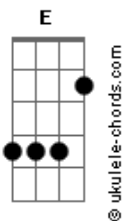

Em Bm Gb7 Bm  
Graça PLENA E REDENÇÃO!

Bm Em D A7 D  
1. Ó SENHOR, SEMPRE OUVISTE O CLAMOR

Bm G Gb7  
E ESCUTASTE O MEU GRITO!

B7 Em Bb Gb7 Bm  
Socorreste O MEU CORPO QUANDO EM DOR

G Em Gb7  
Eu ESTAVA AFLITO

Gb Bm Em D  
No SENHOR ESTÁ A MISERICÓRDIA

Em Bm Db Gb7  
Graça PLENA E REDENÇÃO!

Gb4 Bm Em D  
No SENHOR ESTÁ A MISERICÓRDIA

Em Bm Gb7 Bm  
Graça PLENA E REDENÇÃO!

Bm Em D A7 D  
2. SE ELECASSE, SENHOR, OS MEUS PECADOS

Bm G Gb7  
Eu JAMAIS ME SALVARIA!

B7 Em Bb Gb7 Bm  
Mas TEU GRANDE AMOR OS PÔE DE LADO

G Em Gb7  
E REFAZ O MEU DIA!

Gb Bm Em D  
No SENHOR ESTÁ A MISERICÓRDIA

Em Bm Db Gb7

## Acordes

Graça PLENA E REDENÇÃO!  
Gb4 Bm Em D  
No SENHOR ESTÁ A MISERICÓRDIA  
Em Bm Gb7 Bm  
Graça PLENA E REDENÇÃO!

Bm Em D A7 D  
3. SÓ POR TI, CONFIANTE, EU AGUARDO

Bm G Gb7  
Pela TUA IMENSA AJUDA!