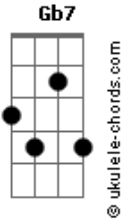

Em Bm Gb7 Bm
Graça PLENA E REDENÇÃO!

Bm Em D A7 D
1. Ó SENHOR, SEMPRE OUVISTE O CLAMOR

Bm G Gb7
E ESCUTASTE O MEU GRITO!

B7 Em Bb Gb7 Bm
Socorreste O MEU CORPO QUANDO EM DOR

G Em Gb7
Eu ESTAVA AFLITO

Gb Bm Em D
No SENHOR ESTÁ A MISERICÓRDIA

Em Bm Db Gb7
Graça PLENA E REDENÇÃO!

Gb4 Bm Em D
No SENHOR ESTÁ A MISERICÓRDIA

Em Bm Gb7 Bm
Graça PLENA E REDENÇÃO!

Bm Em D A7 D
2. SE ELECASSE, SENHOR, OS MEUS PECADOS

Bm G Gb7
Eu JAMAIS ME SALVARIA!

B7 Em Bb Gb7 Bm
Mas TEU GRANDE AMOR OS PÔE DE LADO

G Em Gb7
E REFAZ O MEU DIA!

Gb Bm Em D
No SENHOR ESTÁ A MISERICÓRDIA

Em Bm Db Gb7

Acordes

Graça PLENA E REDENÇÃO!
Gb4 Bm Em D
No SENHOR ESTÁ A MISERICÓRDIA
Em Bm Gb7 Bm
Graça PLENA E REDENÇÃO!

Bm Em D A7 D
3. SÓ POR TI, CONFIANTE, EU AGUARDO