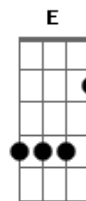

© uku!le-le-chords.com