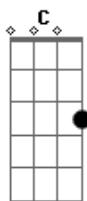

Dm Gm
O SENHOR DEUS NUNCA RECUSA BEM ALGUM

C
ÀQUELE QUE CAMINHA NA JUSTIÇA.

(C7) F Dm G
ENTÃO, DA NUVEM LUMINOSA DIZIA UMA VOZ:

C Gm C
"ESTE É MEU FILHO AMADO,
Gm C F C
ESCUTEM SEMPRE O QUE ELE DIZ!"

Dm Gm
Ó SENHOR, DEUS PODEROSO DO UNIVERSO

C
FELIZ QUEM PÕE EM VÓS SUA ESPERANÇA.

(C7) F Dm G
ENTÃO, DA NUVEM LUMINOSA DIZIA UMA VOZ:

C Gm C
"ESTE É MEU FILHO AMADO,
Gm C F C
ESCUTEM SEMPRE O QUE ELE DIZ!"

Acordes

© uku!le-le-chords.com

© uku!le-le-chords.com