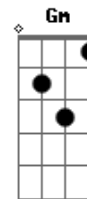

© uku!le-le-chords.com