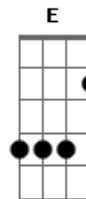

© uku!le-le-chords.com