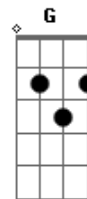

© uku!le-le-chords.com