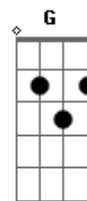

© uku!le-le-chords.com