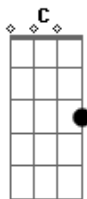

Dm Gm
O SENHOR DEUS NUNCA RECUSA BEM ALGUM

C
ÀQUELE QUE CAMINHA NA JUSTIÇA.

(C7) F Dm G
ENTÃO, DA NUVEM LUMINOSA DIZIA UMA VOZ:

C Gm C
"ESTE É MEU FILHO AMADO,
Gm C F C
ESCUTEM SEMPRE O QUE ELE DIZ!"

Dm Gm
Ó SENHOR, DEUS PODEROSO DO UNIVERSO

C
FELIZ QUEM PÕE EM VÓS SUA ESPERANÇA.

(C7) F Dm G
ENTÃO, DA NUVEM LUMINOSA DIZIA UMA VOZ:

C Gm C
"ESTE É MEU FILHO AMADO,
Gm C F C
ESCUTEM SEMPRE O QUE ELE DIZ!"

Acordes

© uku!le-le-chords.com

© uku!le-le-chords.com