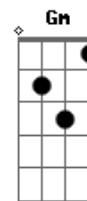

© uku!le-le-chords.com