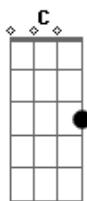

C Gm C
"ESTE É MEU FILHO AMADO,
Gm C F
ESCUTEM SEMPRE O QUE ELE DIZ!"

Dm Gm
MEU CORAÇÃO E MINHA CARNE REJUBILAM

C
E EXULTAM DE ALEGRIA NO DEUS VIVO!

(C7) F Dm G
ENTÃO, DA NUVEM LUMINOSA DIZIA UMA VOZ:

C Gm C
"ESTE É MEU FILHO AMADO,
Gm C F
ESCUTEM SEMPRE O QUE ELE DIZ!"

Dm Gm
DEUS DO UNIVERSO, ESCUTAI MINHA ORAÇÃO

C
INCLINAI, DEUS DE JACÓ, O VOSSO OUVIDO!

(C7) F Dm G
ENTÃO, DA NUVEM LUMINOSA DIZIA UMA VOZ:

C Gm C
"ESTE É MEU FILHO AMADO,
Gm C F
ESCUTEM SEMPRE O QUE ELE DIZ!"

Dm Gm
OLHAI, Ó DEUS, QUE SOIS A NOSSA PROTEÇÃO!

C
VEDE A FACE DO ELEITO, VOSSO UNGIDO!

(C7) F Dm G
ENTÃO, DA NUVEM LUMINOSA DIZIA UMA VOZ:

C Gm C
"ESTE É MEU FILHO AMADO,
Gm C F
ESCUTEM SEMPRE O QUE ELE DIZ!"

Dm Gm
NA VERDADE, UM SÓ DIA EM VOSSO TEMPLO

C
VALE MAIS DO QUE MILHARES FORA DELE!

(C7) F Dm G
ENTÃO, DA NUVEM LUMINOSA DIZIA UMA VOZ:

C Gm C
"ESTE É MEU FILHO AMADO,
Gm C F
ESCUTEM SEMPRE O QUE ELE DIZ!"

Dm Gm
O SENHOR DEUS É COMO UM SOL, É UM ESCUDO

C
E LARGAMENTE DISTRIBUI A GRAÇA E A GLÓRIA.

(C7) F Dm G
ENTÃO, DA NUVEM LUMINOSA DIZIA UMA VOZ:

C Gm C
"ESTE É MEU FILHO AMADO,
Gm C F
ESCUTEM SEMPRE O QUE ELE DIZ!"

Dm Gm
O SENHOR DEUS NUNCA RECUSA BEM ALGUM

C
ÀQUELE QUE CAMINHA NA JUSTIÇA.

(C7) F Dm G
ENTÃO, DA NUVEM LUMINOSA DIZIA UMA VOZ:

C Gm C
"ESTE É MEU FILHO AMADO,
Gm C F
ESCUTEM SEMPRE O QUE ELE DIZ!"

Dm Gm
Ó SENHOR, DEUS PODEROSO DO UNIVERSO

C
FELIZ QUEM PÕE EM VÓS SUA ESPERANÇA.

(C7) F Dm G
ENTÃO, DA NUVEM LUMINOSA DIZIA UMA VOZ:

C Gm C
"ESTE É MEU FILHO AMADO,
Gm C F
ESCUTEM SEMPRE O QUE ELE DIZ!"

Acordes

© uku!le-le-chords.com