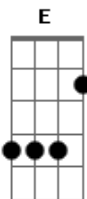

© ukulele-chords.com