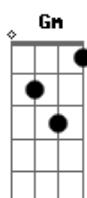

D Am
 1. Os caminhos do Senhor
 B7 Em
 São verdade, são amor
 Em Gm
 Dirigi os passos meus
 A7 D
 Em vós espero, Ó Senhor!
 D Am
 Ele guia ao bom caminho
 B7 Em
 Quem errou e quer voltar
 Em Gm
 Ele é bom, fiel e justo
 A7 D
 Ele busca e vem salvar

© ukulele-chords.com

© ukulele-chords.com

© ukulele-chords.com

© ukulele-chords.com

© ukulele-chords.com

© ukulele-chords.com

B7 Em
 Ele é o meu sustento
 Em Gm
 Eu confio, mesmo quando
 A7 D
 Minha dor não mais aguento
 D Am
 Tem valor aos olhos seus
 B7 Em
 Meu sofrer e meu morrer
 Em Gm
 Libertai o vosso servo
 A7 D
 E fazei-o reviver!

D Am
 3. A Palavra do Senhor
 B7 Em
 É a luz do meu caminho
 Em Gm
 Ela é vida, é alegria
 A7 D
 Vou guardá-la com carinho
 D Am
 Sua lei, seu mandamento
 B7 Em
 É viver a caridade
 Em Gm
 Caminhemos todos juntos
 A7 D
 Construindo a unidade!