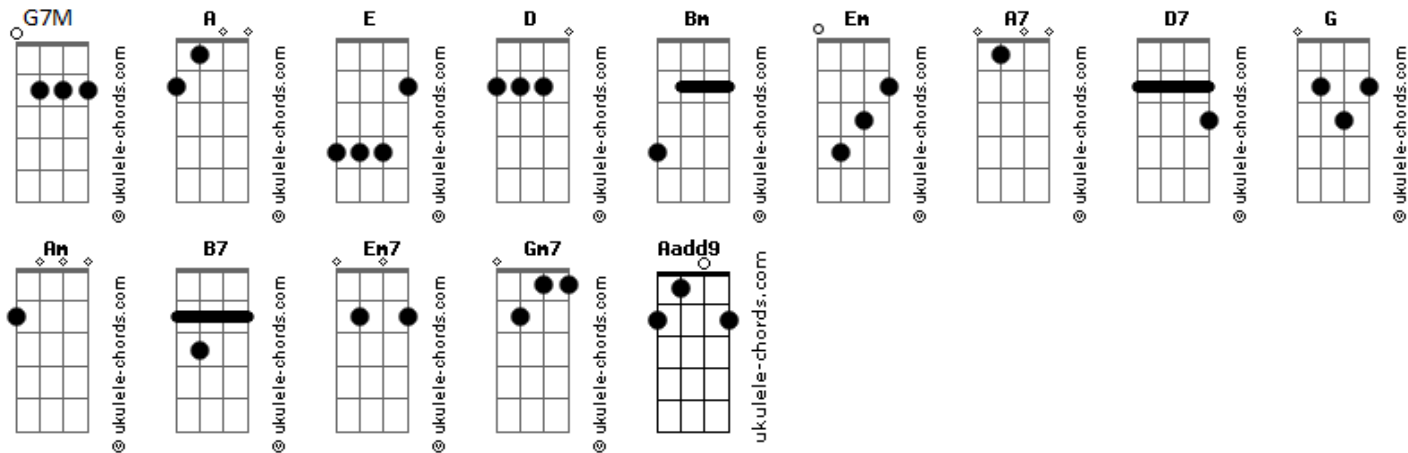

CNBB - Eis o Tempo de Conversão

tom:

Entrada] EIS O TEMPO DE CONVERSÃO

D G7M Aadd9 D
 Eis o tempo de conversão
 Bm Em A7 D
 Eis o dia da salvação
 D7 G Em A7
 Ao Pai voltemos, juntos andemos
 D G7M A7 D
 Eis o tempo de conversão!

D Am
 1. Os caminhos do Senhor
 B7 Em
 São verdade, são amor
 Em7 Gm7
 Dirigi os passos meus
 A7 D
 Em vós espero, Ó Senhor!
 D Am
 Ele guia ao bom caminho
 B7 Em
 Quem errou e quer voltar
 Em7 Gm7
 Ele é bom, fiel e justo
 A7 D
 Ele busca e vem salvar

D Am
 2. Viverei com o Senhor

Acordes

B7 Em
 Ele é o meu sustento
 Em7 Gm7
 Eu confio, mesmo quando
 A7 D
 Minha dor não mais aguento
 D Am
 Tem valor aos olhos seus
 B7 Em
 Meu sofrer e meu morrer
 Em7 Gm7
 Libertai o vosso servo
 A7 D
 E fazei-o reviver!

D Am
 3. A Palavra do Senhor
 B7 Em
 É a luz do meu caminho
 Em7 Gm7
 Ela é vida, é alegria
 A7 D
 Vou guardá-la com carinho
 D Am
 Sua lei, seu mandamento
 B7 Em
 É viver a caridade
 Em7 Gm7
 Caminhemos todos juntos
 A7 D
 Construindo a unidade!