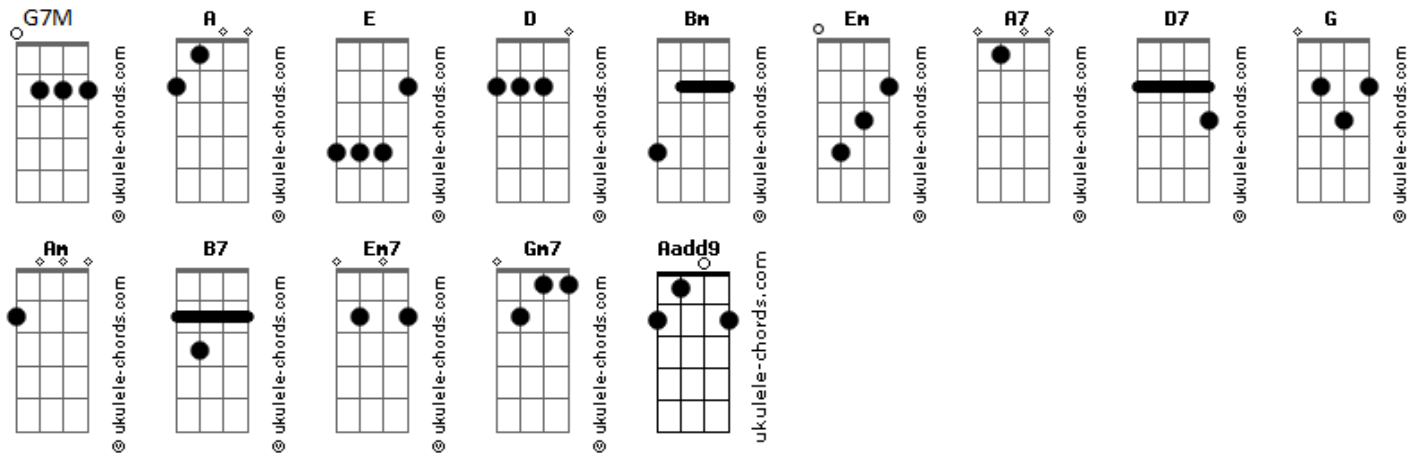

# CNBB - Eis o Tempo de Conversão

tom:

Entrada] EIS O TEMPO DE CONVERSÃO

D G7M Aadd9 D  
 Eis o tempo de conversão  
 Bm Em A7 D  
 Eis o dia da salvação  
 D7 G Em A7  
 Ao Pai voltemos, juntos andemos  
 D G7M A7 D  
 Eis o tempo de conversão!

D Am  
 1. Os caminhos do Senhor  
 B7 Em  
 São verdade, são amor  
 Em7 Gm7  
 Dirigi os passos meus  
 A7 D  
 Em vós espero, Ó Senhor!  
 D Am  
 Ele guia ao bom caminho  
 B7 Em  
 Quem errou e quer voltar  
 Em7 Gm7  
 Ele é bom, fiel e justo  
 A7 D  
 Ele busca e vem salvar

## Acordes

B7 Em  
 Ele é o meu sustento  
 Em7 Gm7  
 Eu confio, mesmo quando  
 A7 D  
 Minha dor não mais aguento  
 D Am  
 Tem valor aos olhos seus  
 B7 Em  
 Meu sofrer e meu morrer  
 Em7 Gm7  
 Libertai o vosso servo  
 A7 D  
 E fazei-o reviver!

D Am  
 3. A Palavra do Senhor  
 B7 Em  
 É a luz do meu caminho  
 Em7 Gm7  
 Ela é vida, é alegria  
 A7 D  
 Vou guardá-la com carinho  
 D Am  
 Sua lei, seu mandamento  
 B7 Em  
 É viver a caridade  
 Em7 Gm7  
 Caminhemos todos juntos  
 A7 D  
 Construindo a unidade!