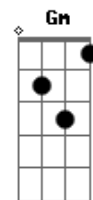

© ukulele-chords.com