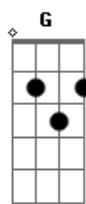

© ukulele-chords.com