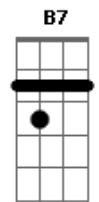

© ukulele-chords.com