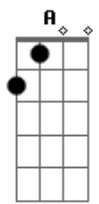

CNBB - Eis o Tempo de Conversão

tom:

D

Intro: D G A7 D
Bm Em7 A7 D
D7 G G Dadd9
Bm A7 A7 D

[Refrão]

D Bm A7 D
Eis o tempo de conversão
Bm Em A7 D
Eis o dia da salvação
D G A D
Ao Pai voltemos, juntos andemos
Bm Em7 A7 D
Eis o tempo de conversão!

D Bm A7 D
Eis o tempo de conversão
Bm Em A7 D
Eis o dia da salvação
D G A D
Ao Pai voltemos, juntos andemos
Bm Em7 A7 D
Eis o tempo de conversão!

[Primeira Parte]

D Am
Os caminhos do Senhor
B7 Em
São verdade, são amor
Em A
Dirigi os passos meus
A D
Em vós espero, ó Senhor!
D Dm7
Ele guia ao bom caminho
Eb Em
Quem errou e quer voltar
Em7 A
Ele é bom, fiel e justo
A D

Ele busca e vem salvar

[Refrão]

D Bm A7 D
Eis o tempo de conversão
Bm Em A7 D
Eis o dia da salvação
D G A Bm
Ao Pai voltemos, juntos andemos
Bm A A7 D
Eis o tempo de conversão!

[Segunda Parte]

D
Viverei com o Senhor
B7 Em
Ele é o meu sustento
Em7 A
Eu confio, mesmo quando
A D
Minha dor não mais aguento
D C
Tem valor aos olhos seus
B7 Em
Meu sofrer e meu morrer
Em A
Libertai o vosso servo
A D
E fazei-o reviver!

[Refrão]

D Bm A7 D
Eis o tempo de conversão
Bm Em A7 D
Eis o dia da salvação
D7 G Em A
Ao Pai voltemos, juntos andemos
D G A7 D
Eis o tempo de conversão!

Acordes

© ukulele-chords.com