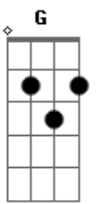

Ele busca e vem salvar

[Refrão]

D Bm A7 D
 Eis o tempo de conversão
 Bm Em A7 D
 Eis o dia da salvação
 D G A Bm
 Ao Pai voltemos, juntos andemos
 Bm A A7 D
 Eis o tempo de conversão!

[Segunda Parte]

D
 Viverei com o Senhor
 B7 Em
 Ele é o meu sustento
 Em7 A
 Eu confio, mesmo quando
 A D
 Minha dor não mais aguento
 D C
 Tem valor aos olhos seus
 B7 Em
 Meu sofrer e meu morrer
 Em A
 Libertai o vosso servo
 A D
 E fazei-o reviver!

[Refrão]

D Bm A7 D
 Eis o tempo de conversão
 Bm Em A7 D
 Eis o dia da salvação
 D7 G Em A
 Ao Pai voltemos, juntos andemos
 D G A7 D
 Eis o tempo de conversão!

Acordes

© ukulele-chords.com

© ukulele-chords.com