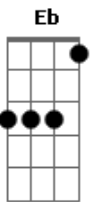

Eb
© ukulele-chords.com