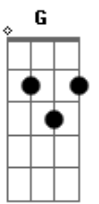

G
© ukulele-chords.com