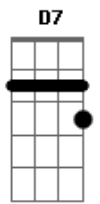

D7
© ukulele-chords.com