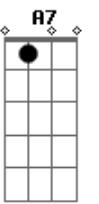

A7
© ukulele-chords.com