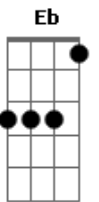

© ukulele-chords.com