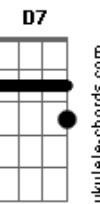

© ukulele-chords.com