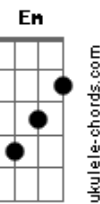

© ukulele-chords.com