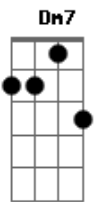

© ukulele-chords.com