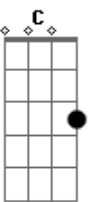

© ukulele-chords.com