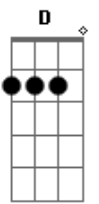

© ukulele-chords.com