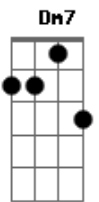

Dm7
© ukulele-chords.com