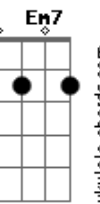

© ukulele-chords.com