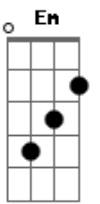

Em
© ukulele-chords.com