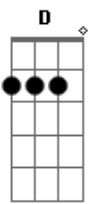

D
© ukulele-chords.com