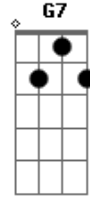

© ukulele-chords.com