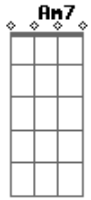

CNBB - Eis a Procissão

tom: C

C B7 Em Am7
 Á frente, cantores, atrás, tocadores/ No meio vão jovens
 F Dm7 G7 Dm7 G7
 Tocando tambores No meio vão jovens tocando tambores

C B7 Em Am7
 Eis a procissão do Rei, nosso Deus/ Ao seu santuário
 F Dm7 G7 Dm7 G7 C
 Seguido dos seus Ao seu santuário, seguido dos seus

Am7 C B7 Em Am7
 Uni-vos em coros, a Deus bendizei/ Vós moços e idosos
 F Dm7 G7 Dm7 G7
 Cantai vosso Rei/ Vós moços e idosos, cantai vosso Rei

Acordes

© ukulele-chords.com

© ukulele-chords.com

© ukulele-chords.com