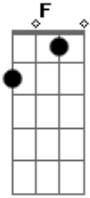

© ukulele-chords.com