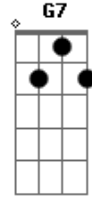

© ukulele-chords.com