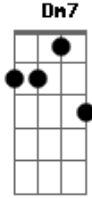

© ukulele-chords.com