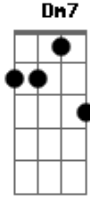

© ukulele-chords.com