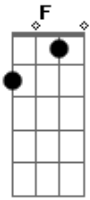

© ukulele-chords.com