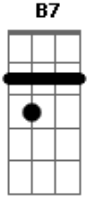

CNBB - Eis a Procissão

tom: C

C B7 Em Am7
 Á frente, cantores, atrás, tocadores/ No meio vão jovens
 F Dm7 G7 Dm7 G7
 Tocando tambores No meio vão jovens tocando tambores

C B7 Em Am7
 Eis a procissão do Rei, nosso Deus/ Ao seu santuário
 F Dm7 G7 Dm7 G7 C
 Seguido dos seus Ao seu santuário, seguido dos seus

Am7 C B7 Em Am7
 Uni-vos em coros, a Deus bendizei/ Vós moços e idosos
 F Dm7 G7 Dm7 G7
 Cantai vosso Rei/ Vós moços e idosos, cantai vosso Rei

Acordes

© ukulele-chords.com

© ukulele-chords.com

© ukulele-chords.com