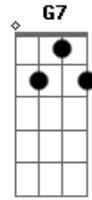

© ukulele-chords.com