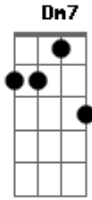

© ukulele-chords.com