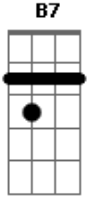

CNBB - Eis a Procissão

tom: C

C B7 Em Am7
 Á frente, cantores, atrás, tocadores/ No meio vão jovens
 F Dm7 G7 Dm7 G7
 Tocando tambores No meio vão jovens tocando tambores

C B7 Em Am7
 Eis a procissão do Rei, nosso Deus/ Ao seu santuário
 F Dm7 G7 Dm7 G7 C
 Seguido dos seus Ao seu santuário, seguido dos seus

Am7 C B7 Em Am7
 Uni-vos em coros, a Deus bendizei/ Vós moços e idosos
 F Dm7 G7 Dm7 G7
 Cantai vosso Rei/ Vós moços e idosos, cantai vosso Rei

Acordes

© ukulele-chords.com

© ukulele-chords.com

© ukulele-chords.com