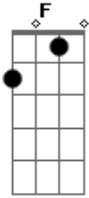

© ukulele-chords.com