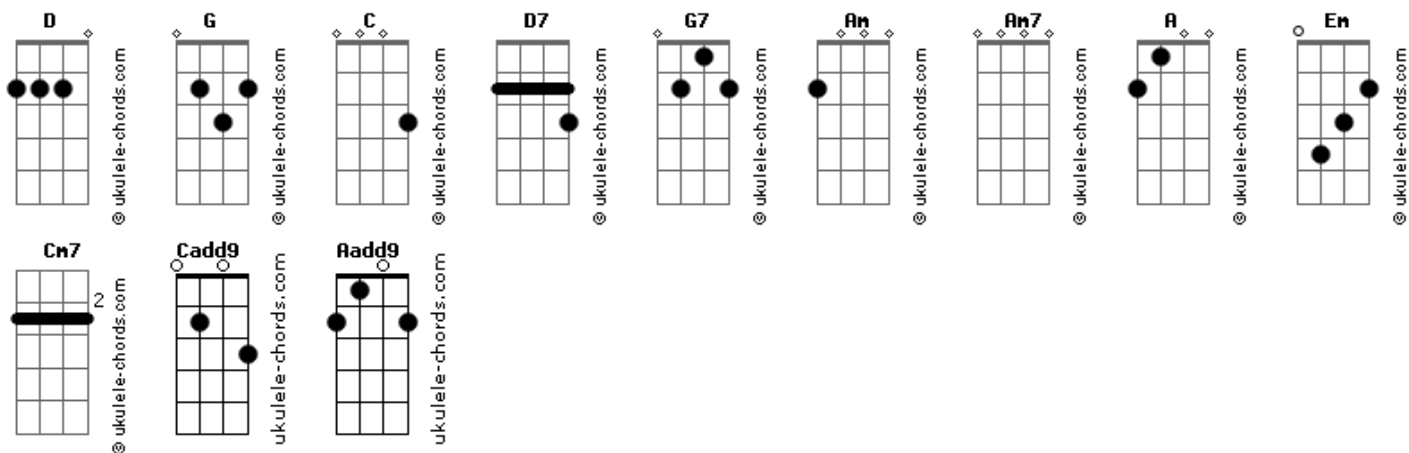

CNBB - Ano Vocacional 2023

tom:

Intro: ^G
G C D7
G G7 C
G D7 G

[Primeira Parte]

^G Subiremos a montanha, qual ^{Cadd9 G} Jesus. Passaremos dia e noite em ^{Am} ^{Am7} oração
^D Ouviremos o Senhor a nos chamar. ^A uma nova estação vocacional
^{Cadd9} ^D ^G ^{Em} ^{Cadd9} ^D

^G E o convite pra com Ele hoje estar. Numa Igreja toda ela sinodal

[Refrão]

^D ^G Emaús é aqui, onde arde o coração!
^D ^G Emaús é aqui, onde os pés se moverão!
^G ^{Cadd9} ^{Cm7} ^G ^D ^G Emaús é aqui, com graça e oração!

[Segunda Parte]

^G ^G ^{Cadd9 G} ^{Am} ^{Am7} Desceremos da montanha, com Jesus. Trilharemos o caminho de ^D
Emaús ^G ^{Cadd9 G} ^{Am} ^{Aadd9 D}
A procura de irmãos crucificados, ^A uma nova estação vocacional
^{Cadd9} ^D ^G ^{Em} ^{Cadd9} ^D

^G Aquecer os corações desconsolados, Numa Igreja toda ela sinodal

[Refrão]

^D ^G Emaús somos nós, uma Igreja em saída
^D ^G Emaús somos nós, juventudes reunidas

Acordes

^G ^{Cadd9} ^{Cm7} ^G ^D ^G Emaús somos nós, no cuidado com a vida!

[Terceira Parte]

^G ^G ^{Cadd9 G} ^{Am} ^{Am7} Abriremos nossos olhos, em Jesus, Quando Ele nos falar ao ^D
Coração

^G ^G ^{Cadd9 G} ^{Am} ^{Aadd9} Mesa pronta, pão partido e partilhado, Por uma nova estação ^D
Vocacional

^{Cadd9} ^D ^G ^{Em} ^{Cadd9} ^D Ele está e ficará ao nosso lado, Numa Igreja toda ela sinodal

[Refrão]

^D ^G Emaús é assim: Despertar a multidão!
^D ^G Emaús é assim: Discernir a vocação!
^G ^{Cadd9} ^{Cm7} ^G ^D ^G Emaús é assim: Como graça e missão!

[Quarta Parte]

^G ^G ^{Cadd9} ^G ^{Am} ^{Am7} E seremos missionários, qual Jesus, Indo em busca destas novas ^D
Gerações

^G ^G ^{Cadd9 G} ^{Am} ^{Aadd9 D} Com Maria, pelos campos e cidades, por uma nova estação ^D
vocacional

^{Cadd9} ^D ^G ^{Em} ^{Cadd9} ^D No Espírito formar comunidades, Numa Igreja toda ela sinodal

[Refrão]

^D ^G Emaús é aqui: Ao levar consolação
^D ^G Emaús somos nós, Onde houver desolação
^G ^{Cadd9} ^{Cm7} ^G ^D ^G Emaús é assim: Uma graça e vocação!