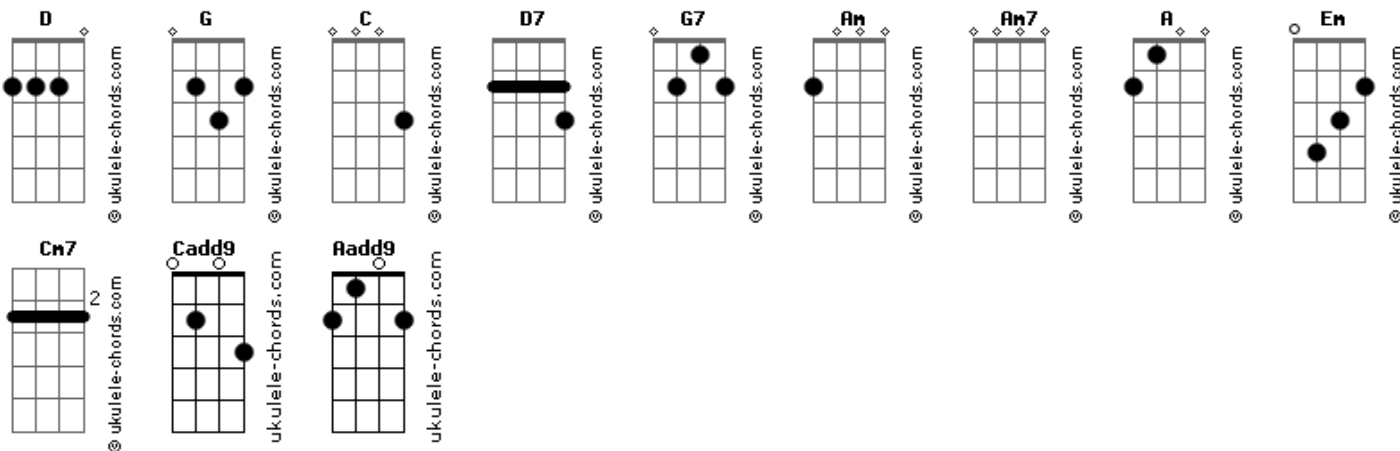

CNBB - Ano Vocacional 2023

tom:

Intro: ^G
G C D7
G G7 C
G D7 G

[Primeira Parte]

^G Subiremos a montanha, qual ^{Cadd9 G} Jesus. Passaremos dia e noite em ^{Am} ^{Am7} oração
^D Ouviremos o Senhor a nos chamar. ^A uma nova estação vocacional
^{Cadd9} ^D ^G ^{Em} ^{Cadd9} ^D

^G E o convite pra com Ele hoje estar. Numa Igreja toda ela sinodal

[Refrão]

^D ^G Emaús é aqui, onde arde o coração!
^D ^G Emaús é aqui, onde os pés se moverão!
^G ^{Cadd9} ^{Cm7} ^G ^D ^G Emaús é aqui, com graça e oração!

[Segunda Parte]

^G ^G ^{Cadd9 G} ^{Am} ^{Am7} Desceremos da montanha, com Jesus. Trilharemos o caminho de ^D
Emaús ^G ^{Cadd9 G} ^{Am} ^{Aadd9} ^D
A procura de irmãos crucificados, ^A uma nova estação vocacional
^{Cadd9} ^D ^G ^{Em} ^{Cadd9} ^D

^G Aquecer os corações desconsolados, Numa Igreja toda ela sinodal

[Refrão]

^D ^G Emaús somos nós, uma Igreja em saída
^D ^G Emaús somos nós, juventudes reunidas

Acordes

^G ^{Cadd9} ^{Cm7} ^G ^D ^G Emaús somos nós, no cuidado com a vida!

[Terceira Parte]

^G ^G ^{Cadd9 G} ^{Am} ^{Am7} Abriremos nossos olhos, em Jesus, Quando Ele nos falar ao ^D
Coração

^G ^G ^{Cadd9 G} ^{Am} ^{Aadd9} Mesa pronta, pão partido e partilhado, Por uma nova estação ^D
Vocacional

^{Cadd9} ^D ^G ^{Em} ^{Cadd9} ^D Ele está e ficará ao nosso lado, Numa Igreja toda ela sinodal

[Refrão]

^D ^G Emaús é assim: Despertar a multidão!
^D ^G Emaús é assim: Discernir a vocação!
^G ^{Cadd9} ^{Cm7} ^G ^D ^G Emaús é assim: Como graça e missão!

[Quarta Parte]

^G ^G ^{Cadd9} ^G ^{Am} ^{Am7} E seremos missionários, qual Jesus, Indo em busca destas novas ^D
Gerações

^G ^G ^{Cadd9} ^G ^{Am} ^{Aadd9} ^D Com Maria, pelos campos e cidades, por uma nova estação ^D
vocacional

^{Cadd9} ^D ^G ^{Em} ^{Cadd9} ^D No Espírito formar comunidades, Numa Igreja toda ela sinodal

[Refrão]

^D ^G Emaús é aqui: Ao levar consolação
^D ^G Emaús somos nós, Onde houver desolação
^G ^{Cadd9} ^{Cm7} ^G ^D ^G Emaús é assim: Uma graça e vocação!