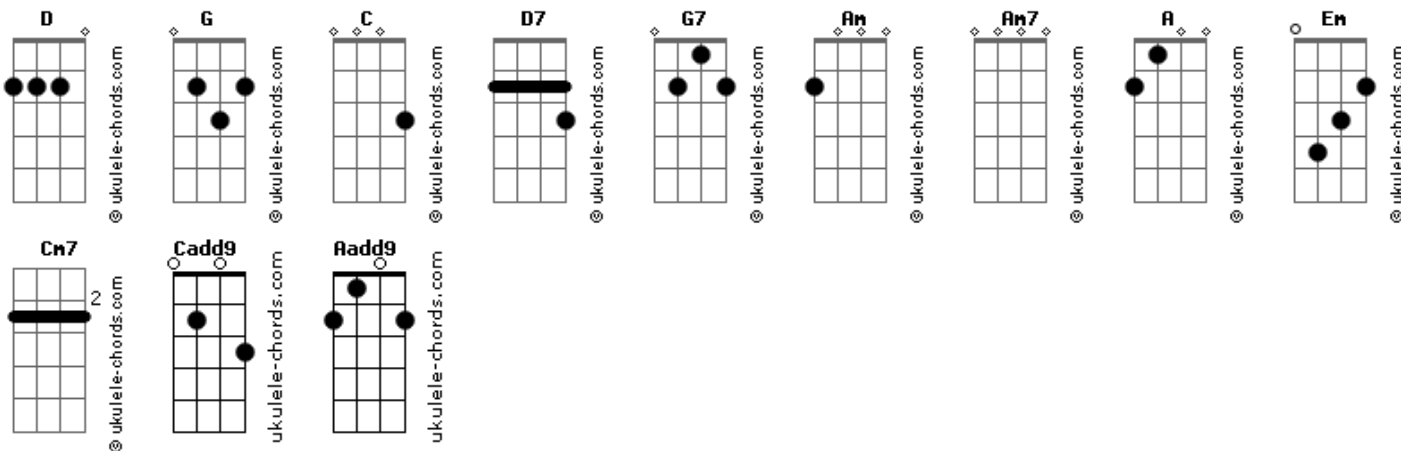

CNBB - Ano Vocacional 2023

tom:

Intro: ^G
G C D7
G G7 C
G D7 G

[Primeira Parte]

^G Subiremos a montanha, qual ^{Cadd9 G} Jesus. Passaremos dia e noite em ^{Am} ^{Am7} oração
^D Ouviremos o Senhor a nos chamar. ^A uma nova estação vocacional
^{Cadd9} ^D ^G ^{Em} ^{Cadd9} ^D

^G E o convite pra com Ele hoje estar. Numa Igreja toda ela sinodal

[Refrão]

^D ^G Emaús é aqui, onde arde o coração!
^D ^G Emaús é aqui, onde os pés se moverão!
^G ^{Cadd9} ^{Cm7} ^G ^D ^G Emaús é aqui, com graça e oração!

[Segunda Parte]

^G ^G ^{Cadd9 G} ^{Am} ^{Am7} Desceremos da montanha, com Jesus. Trilharemos o caminho de ^D
Emaús ^G ^{Cadd9 G} ^{Am} ^{Aadd9} ^D
A procura de irmãos crucificados, ^A uma nova estação vocacional
^{Cadd9} ^D ^G ^{Em} ^{Cadd9} ^D

^G Aquecer os corações desconsolados, Numa Igreja toda ela sinodal

[Refrão]

^D ^G Emaús somos nós, uma Igreja em saída
^D ^G Emaús somos nós, juventudes reunidas

Acordes

^G ^{Cadd9} ^{Cm7} ^G ^D ^G Emaús somos nós, no cuidado com a vida!

[Terceira Parte]

^G ^G ^{Cadd9 G} ^{Am} ^{Am7} Abriremos nossos olhos, em Jesus, Quando Ele nos falar ao ^D
Coração

^G ^G ^{Cadd9 G} ^{Am} ^{Aadd9} Mesa pronta, pão partido e partilhado, Por uma nova estação ^D
Vocacional

^{Cadd9} ^D ^G ^{Em} ^{Cadd9} ^D Ele está e ficará ao nosso lado, Numa Igreja toda ela sinodal

[Refrão]

^D ^G Emaús é assim: Despertar a multidão!
^D ^G Emaús é assim: Discernir a vocação!
^G ^{Cadd9} ^{Cm7} ^G ^D ^G Emaús é assim: Como graça e missão!

[Quarta Parte]

^G ^G ^{Cadd9} ^G ^{Am} ^{Am7} E seremos missionários, qual Jesus, Indo em busca destas novas ^D
Gerações

^G ^G ^{Cadd9 G} ^{Am} ^{Aadd9} ^D Com Maria, pelos campos e cidades, por uma nova estação ^D
vocacional
^{Cadd9} ^D ^G ^{Em} ^{Cadd9} ^D

^G No Espírito formar comunidades, Numa Igreja toda ela sinodal

[Refrão]

^D ^G Emaús é aqui: Ao levar consolação
^D ^G Emaús somos nós, Onde houver desolação
^G ^{Cadd9} ^{Cm7} ^G ^D ^G Emaús é assim: Uma graça e vocação!