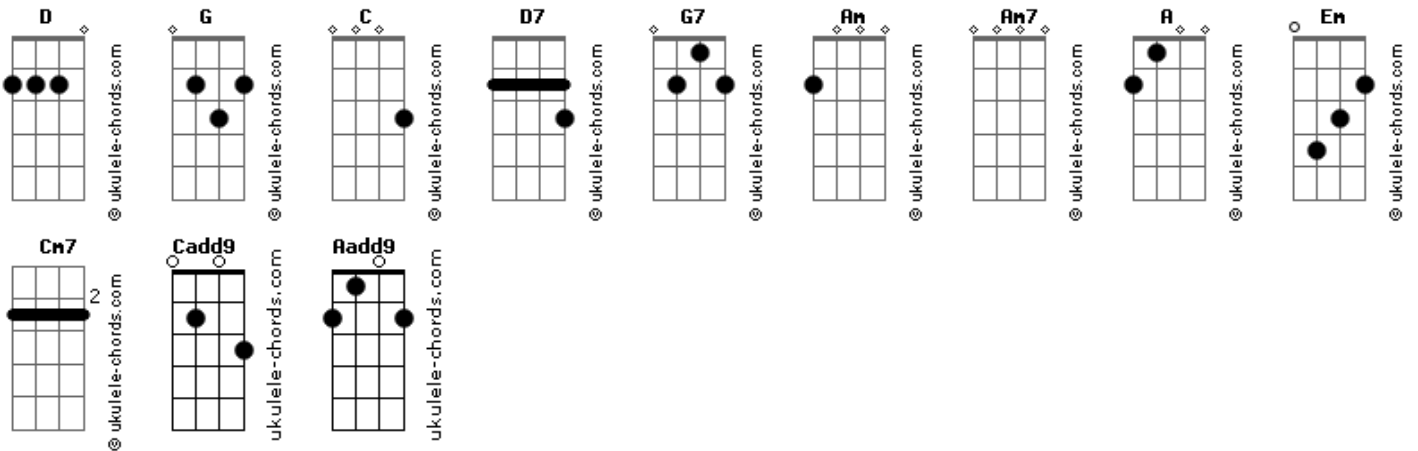

# CNBB - Ano Vocacional 2023

tom:

Intro: <sup>G</sup>  
 G C D7  
 G G7 C  
 G D7 G

[Primeira Parte]

<sup>G</sup> Subiremos a montanha, qual <sup>Cadd9 G</sup> Jesus. Passaremos dia e noite em <sup>Am</sup> <sup>Am7</sup> Oração  
<sup>D</sup> Ouviremos o Senhor a nos chamar. <sup>A</sup> uma nova estação vocacional  
<sup>Cadd9</sup> <sup>D</sup> <sup>G</sup> <sup>Em</sup> <sup>Cadd9</sup> <sup>D</sup>

<sup>G</sup> E o convite pra com Ele hoje estar. Numa Igreja toda ela sinodal

[Refrão]

<sup>D</sup> <sup>G</sup> Emaús é aqui, onde arde o coração!  
<sup>D</sup> <sup>G</sup> Emaús é aqui, onde os pés se moverão!  
<sup>G</sup> <sup>Cadd9</sup> <sup>Cm7</sup> <sup>G</sup> <sup>D</sup> <sup>G</sup> Emaús é aqui, com graça e oração!

[Segunda Parte]

<sup>G</sup> <sup>G</sup> <sup>Cadd9 G</sup> <sup>Am</sup> <sup>Am7</sup> Desceremos da montanha, com Jesus. Trilharemos o caminho de <sup>D</sup> Emaús  
<sup>G</sup> <sup>G</sup> <sup>Cadd9 G</sup> <sup>Am</sup> <sup>Aadd9</sup> <sup>D</sup> A procura de irmãos crucificados, <sup>A</sup> uma nova estação vocacional  
<sup>Cadd9</sup> <sup>D</sup> <sup>G</sup> <sup>Em</sup> <sup>Cadd9</sup> <sup>D</sup>

## Acordes

<sup>G</sup> <sup>Cadd9</sup> <sup>Cm7</sup> <sup>G</sup> <sup>D</sup> <sup>G</sup> Emaús somos nós, no cuidado com a vida!

[Terceira Parte]

<sup>G</sup> <sup>G</sup> <sup>Cadd9 G</sup> <sup>Am</sup> <sup>Am7</sup> Abriremos nossos olhos, em Jesus, Quando Ele nos falar ao <sup>D</sup> Coração